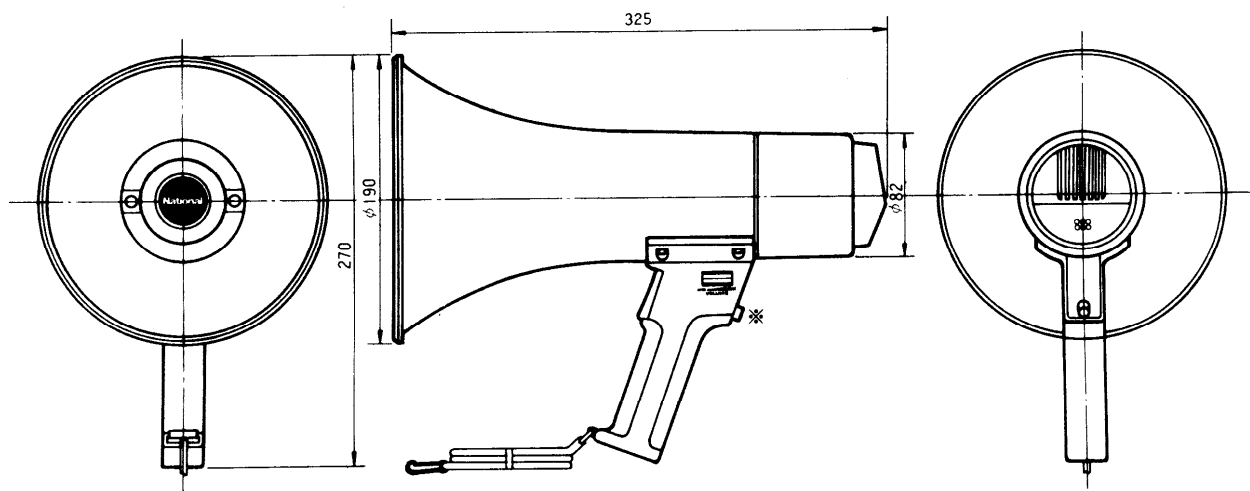

## ■定格

項目	品番	WD-300A	WD-310A	WD-320A
使用電池		単三乾電池R6P(SUM-3) 6個/DC9V		
定格出力		6W		
最大出力		10W		
消費電力		11W以下(定格出力時)		
通達距離		音声時、約250m (EIAJ測定法にて)	音声時、約250m サイレン時、約350m (EIAJ測定法にて)	音声時、約250m ホイッスル時、約350m (EIAJ測定法にて)
周波数特性		800~6,000Hz		
電池持続時間		音声、約6時間 (音量目盛6程度、EIAJ規格)	音声、約6時間 (音量目盛6程度、EIAJ規格) サイレン、約2時間	音声、約6時間 (音量目盛6程度、EIAJ規格) ホイッスル、約2時間
寸法	全長	325mm		
	ホーン口径	φ190mm		
質量(重量)		約1kg(乾電池含む)		
仕 上 げ	ホーンマウス	ABS樹脂 アイボリ	ABS樹脂 レッド	ABS樹脂 アイボリ
	マイクカバー	ABS樹脂 イエロー		
	グリッド	ABS樹脂 イエロー	ABS樹脂 レッド	ABS樹脂 イエロー
	ホーンレフレクタ	ABS樹脂 イエロー		
	電池カバー	ABS樹脂 アイボリ	ABS樹脂 レッド	ABS樹脂 レッド
ひも		ブラック		

## ■外観寸法図

※WD-300Aはボタンがありません。

単位	mm
縮尺	1/5