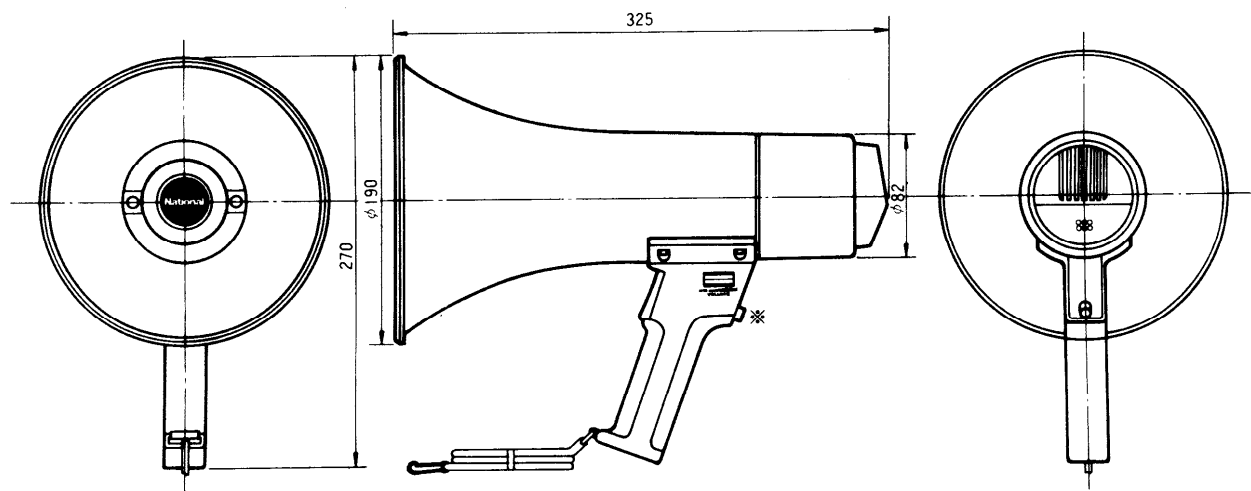

メガホン ~~WD-300A~~ ~~WD-310A~~ ~~WD-320A~~ (ホイッスル付)

■概要

小形・軽量で〔約1kg(乾電池含む)〕、定格出力6Wのメガホンです。

■定格

項目	品番	WD-300A	WD-310A	WD-320A
使用電池		単三乾電池R6P(SUM-3) 6個/DC9V		
定格出力		6W		
最大出力		10W		
消費電力		11W以下(定格出力時)		
通達距離		音声時、約250m (EIAJ測定法にて)	音声時、約250m サイレン時、約350m (EIAJ測定法にて)	音声時、約250m ホイッスル時、約350m (EIAJ測定法にて)
周波数特性		800~6,000Hz		
電池持続時間		音声、約6時間 (音量目盛6程度、EIAJ規格)	音声、約6時間 (音量目盛6程度、EIAJ規格) サイレン、約2時間	音声、約6時間 (音量目盛6程度、EIAJ規格) ホイッスル、約2時間
寸法	全長	325mm		
	ホーン口径	φ190mm		
質量(重量)		約1kg(乾電池含む)		
仕 上 げ	ホーンマウス	ABS樹脂 アイボリ	ABS樹脂 レッド	ABS樹脂 アイボリ
	マイクカバー	ABS樹脂 イエロー		
	グリップ	ABS樹脂 イエロー	ABS樹脂 レッド	ABS樹脂 イエロー
	ホーンレフレクター	ABS樹脂 イエロー		
	電池カバー	ABS樹脂 アイボリ	ABS樹脂 レッド	ABS樹脂 レッド
	ひも	ブラック		

■付属品

取扱説明書..... 1 保証書..... 1

■外観寸法図

※WD-300Aはボタンがありません。

単位	mm
縮尺	1/5