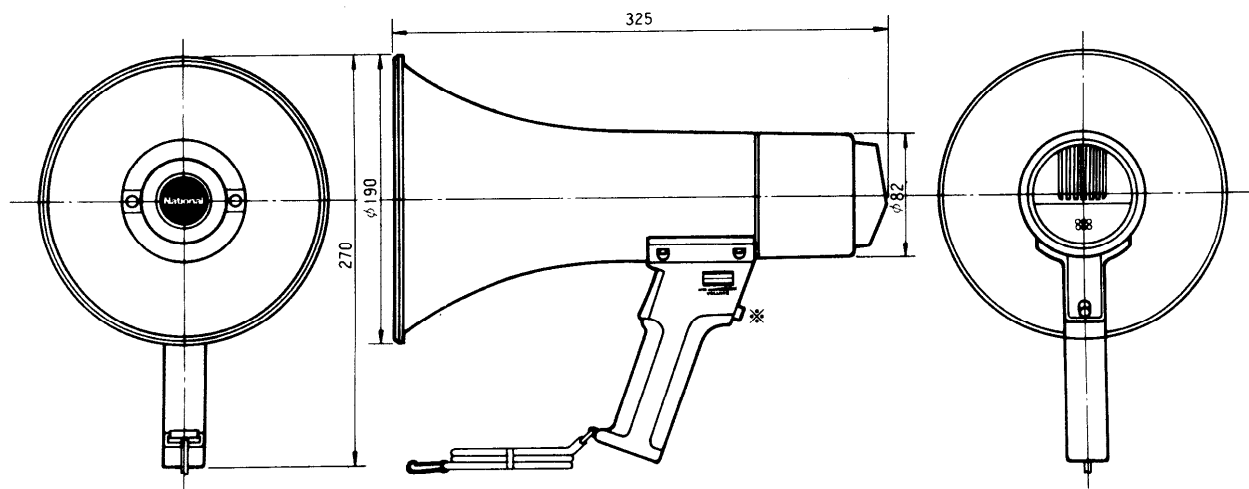

## ■定格

項目	品番	WD-300A	WD-310A	WD-320A
使用電池		単三乾電池R6P(SUM-3) 6個/DC9V		
定格出力		6W		
最大出力		10W		
消費電力		11W以下(定格出力時)		
通達距離		音声時、約250m (EIAJ測定法にて)	音声時、約250m サイレン時、約350m (EIAJ測定法にて)	音声時、約250m ホイッスル時、約350m (EIAJ測定法にて)
周波数特性		800~6,000Hz		
電池持続時間		音声、約6時間 (音量目盛6程度、EIAJ規格)	音声、約6時間 (音量目盛6程度、EIAJ規格) サイレン、約2時間	音声、約6時間 (音量目盛6程度、EIAJ規格) ホイッスル、約2時間
寸法	全長	325mm		
	ホーン口径	φ190mm		
質量(重量)		約1kg(乾電池含む)		
仕 上 げ	ホーンマウス	ABS樹脂 アイボリ	ABS樹脂 レッド	ABS樹脂 アイボリ
	マイクカバー	ABS樹脂 イエロー		
	グリッパ	ABS樹脂 イエロー	ABS樹脂 レッド	ABS樹脂 イエロー
	ホーンレフレクタ	ABS樹脂 イエロー		
	電池カバー	ABS樹脂 アイボリ	ABS樹脂 レッド	ABS樹脂 レッド
	ひも	ブラック		

## ■外観寸法図

※WD-300Aはボタンがありません。

単位	mm
縮尺	1/5