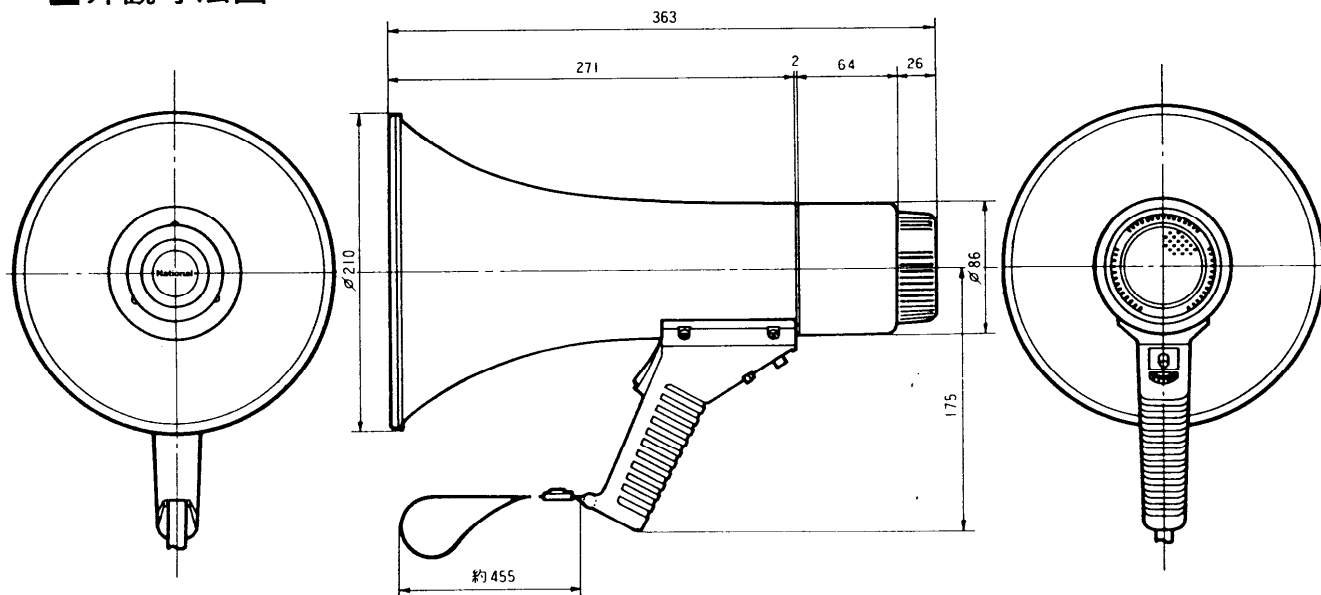

## ■機器定格

使用電池	単2乾電池(SUM-2) 6個/DC9V	寸法	全長	363mm	
定格出力	13W	ホーン口径	φ210mm		
最大出力	20W	重量	約1.6kg(電池を含む)		
消費電力	22W以下(定格出力時)	仕 上 げ	ホーンマウス	ABS樹脂 アイボリ	
通 達 距 離	音声時		約350m(EIAJ測定法にて)	マイクカバー	ABS樹脂 オレンジ
	ホイッスル時		約500m(EIAJ測定法にて)	グリップ	ABS樹脂 オレンジ
周波数特性	300~8,000Hz		ホーンフレクタ	ABS樹脂 オレンジ	
電 池 持 続 時 間	音 声		約20時間(音量目盛6程度、EIAJ規格)		電池カバー
	ホイッスル	約60分		ベルト	ブラック

## ■外観寸法図

単位	mm
縮尺	1/5