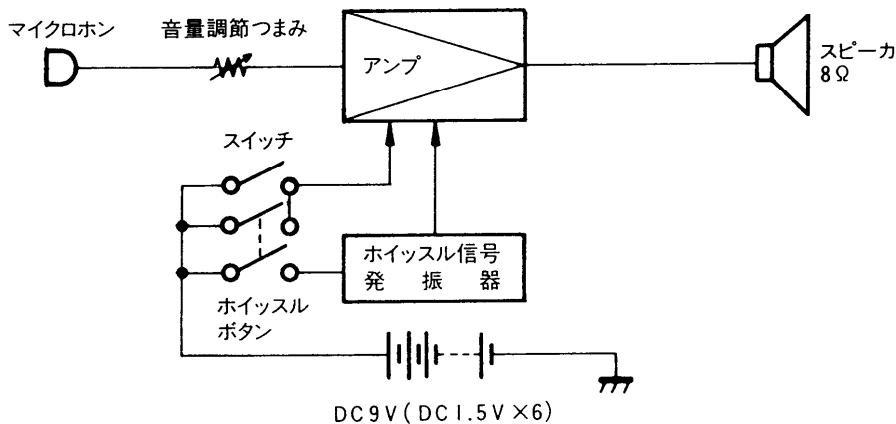

## ■機器概要

小形・軽量(約1.6kg)で、定格出力13Wのホイッスル付きのメガホンです。

## ■機器定格

使用電池	単2乾電池(SUM-2) 6個/DC9V	寸法	全長	363mm	
定格出力	13W	ホーン口径	φ210mm		
最大出力	20W	重量	約1.6kg(電池を含む)		
消費電力	22W以下(定格出力時)	仕 上 げ	ホーンマウス	ABS樹脂 アイボリ	
通 達 距 離	音声時		約350m(EIAJ測定法にて)	マイクカバー	ABS樹脂 オレンジ
	ホイッスル時		約500m(EIAJ測定法にて)	グリップ	ABS樹脂 オレンジ
周波数特性	300~8,000Hz		ホーンフレクタ	ABS樹脂 オレンジ	
電 池 持 続 時 間	音 声		約20時間(音量目盛6程度、EIAJ規格)		電池カバー
	ホイッスル	約60分		ベルト	ブラック

## ■外観寸法図

単位	mm
縮尺	1/5