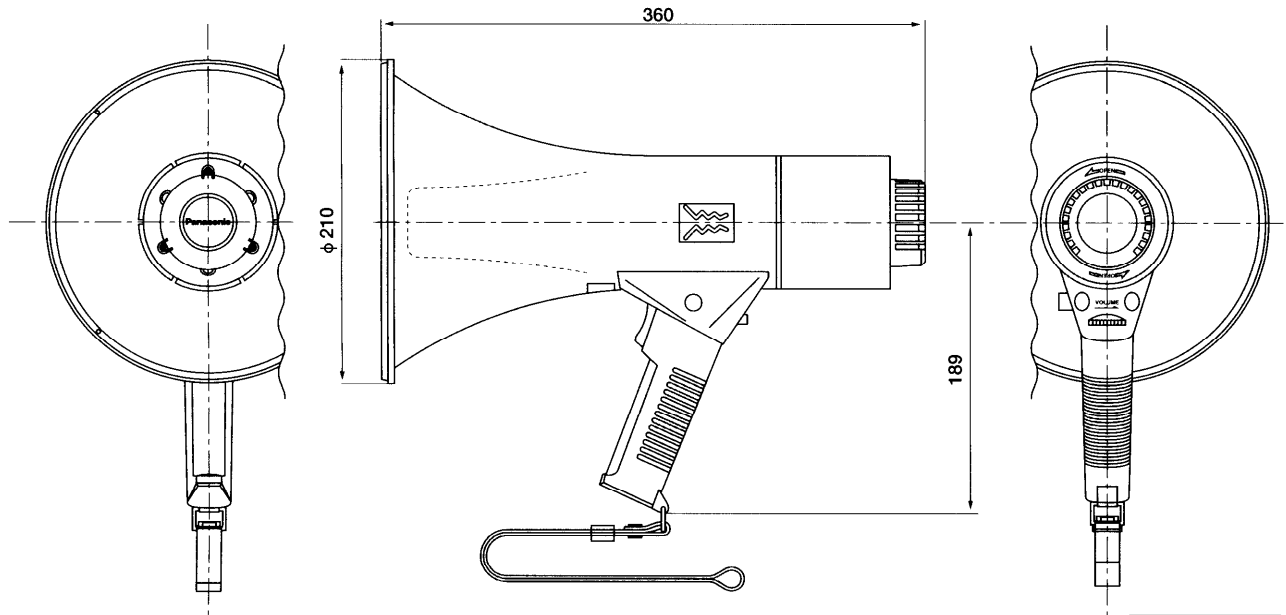

## ■概要

小型・軽量（約1.6 kg）で、定格出力13 Wのホイッスル付きのメガホンです。

## ■定格

使用電池：単2乾電池〔R14P〕6個(別売)	寸法：全長：360 mm
定格出力：13 W	ホーン口径：φ210 mm
最大出力：20 W	質量(重量)：約1.6 kg (電池を含む)
定格消費電力：22 W以下(定格出力時)	仕上げ：ホーンマウス：ABS樹脂ホワイト
通達距離：音声時：約315 m(EIAJ測定法にて)	マイクカバー：ABS樹脂オレンジ
ホイッスル時：約500 m(EIAJ測定法にて)	グリップ：ABS樹脂オレンジ
周波数特性：700～5,000 Hz	ホーンレフレクタ：ABS樹脂オレンジ
電池持続時間：音声：約12時間(音量日盛3程度、EIAJ規格)	電池カバー：ABS樹脂ホワイト
ホイッスル：約20分	ベルト：ブラック

## ■外観寸法図

単位	mm
縮尺	1/5