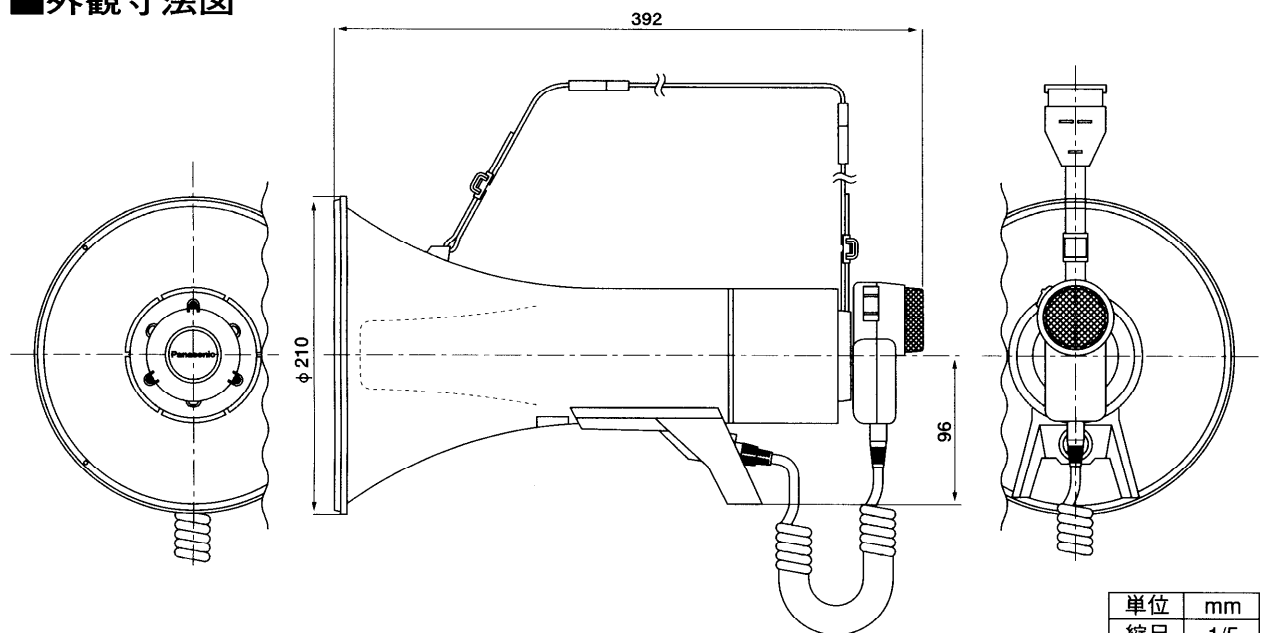

電池持続時間：約8時間(音量目盛3程度、EIAJ規格)

肩掛ベルト：ブラック

寸法：全長：390 mm

ホーン口径：φ210 mm

■付属品

マイクロホン1 保証書1
 取扱説明書1

■外観寸法図

■ブロックダイアグラム