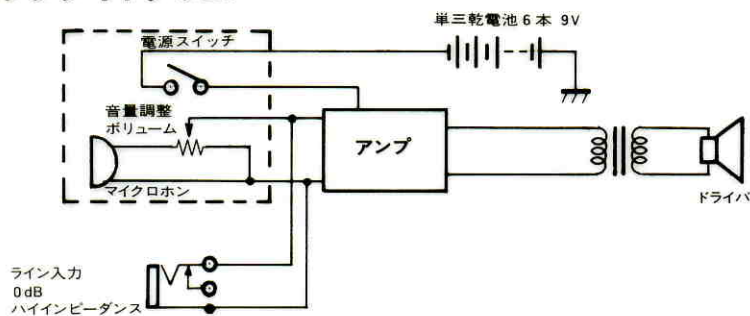

ひろがるホン WD-60

■機器概要

1ドライバー、2ホーンで構成されたショルダーバック型のメガホンです。
電源の入切、音量調整がマイク側ででき、ライン入力端子も備えています。

■機器定格

使用電池	単3乾電池(SUM-3D)6個/DC9V	電池持続時間	約5時間 (EIAJ測定法にて) 約8時間 (実用使用可能)
定格出力	4W	寸法	84(厚さ)×248(高さ)×310(幅) mm
最大出力	6W	重量	約1.7kg (電池含む)
消費出力	7W (定格出力時)	仕上	ライトグレー ABS樹脂 (マンセル5Y7/1 近似色) および 黒色 (マンセルN2)
通達距離	約100m (EIAJ測定法にて)		
ライン入力	0dB ハイインピーダンス ミニジャック		
周波数特性	600~7,000Hz		

■付属品

取扱説明書…………… 1   保証書…………… 1

■ブロックダイアグラム