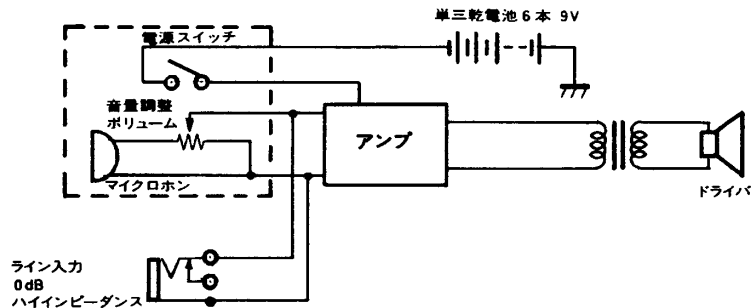

ひろがるホン WD-60A

■機器概要

1ドライバー、2ホーンで構成されたショルダーバック型のメガホンです。
電源の入切、音量調整がマイク側でき、ライン入力端子も備えています。

■機器定格

使用電池	単三乾電池(SUM-3D)6個/DC9V	電池持続時間	約10時間(音量目盛6程度、EIAJ規格)
定格出力	4W	寸法	84(厚さ)×248(高さ)×310(幅)mm
最大出力	6W	重量	約1.7kg(乾電池含む)
消費出力	7W(定格出力時)	仕上げ	ケース:ABS樹脂ライトグレー(マンセル5Y7/1近似色) 音穴パネル:ABS樹脂ブラック(マンセルN2近似色) 側面パネル:ABS樹脂ブラック(マンセルN2近似色)
通達距離	約100m(EIAJ測定法にて)		
ライン入力	0dB ハイインピーダンス ミニジャック		
周波数特性	600~7,000Hz		

■付属品

取扱説明書.....1 保証書.....1

■ブロックダイアグラム