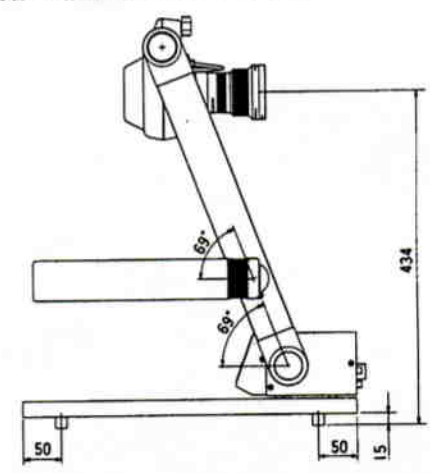

1Aヒューズ..... 1コ

位置決めシール..... 1枚

液晶モニタ用電源コード..... 1本

■外觀寸法図

●本機

●壁面等を撮る場合のカメラアングル

単位	mm
縮尺	1/10

●スライドアダプターWE-153A(別売)

単位	mm
縮尺	1/5

■ ブロックダイアグラム

● 本機

● スライドアダプター WE-153A (別売)