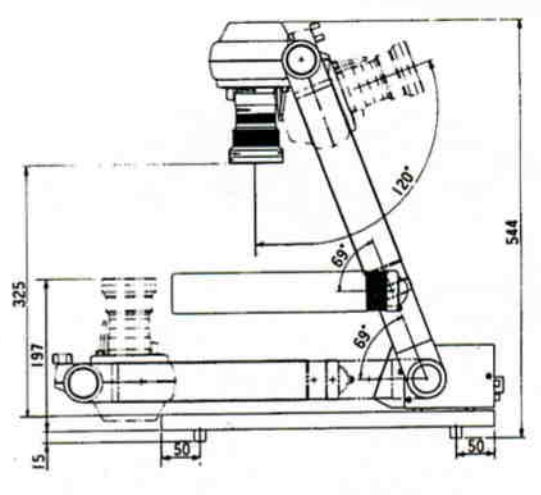

●スライドアダプター WE-153A (別売)

電源	: DC5V
消費電力	: 2.5W
点灯周波数	: 30kHz
使用管	: 冷陰極管
寸法	: 法: 120(幅)×80(奥行)×100(高さ)mm
	: 重量: 約700g
仕上がり	: OAアイボリー メラミン焼付塗装 マンセル6.5Y7.8/0.9近似色

■付属品

●WE-151A

RCAピンプラグ..... 8コ

ショートピンプラグ(本体接続済)..... 2コ

1Aヒューズ..... 1コ

位置決めシール..... 1枚

液晶モニタ用電源コード..... 1本

■外觀寸法図

●本機

●壁面等を撮る場合のカメラアングル

単位	mm
縮尺	1/10

●スライドアダプターWE-153A(別売)