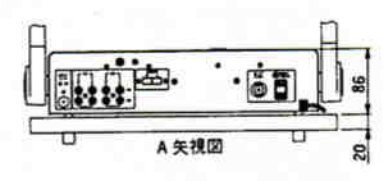

●スライドアダプター WE-153A (別売)

電源	: DC5V
消費電力	: 2.5W
点灯周波数	: 30kHz
使用管	: 冷陰極管
寸法	: 法: 120(幅)×80(奥行)×100(高さ)mm
	: 重量: 約700g
仕上がり	: OAアイボリー メラミン焼付塗装 マンセル6.5Y7.8/0.9近似色

■付属品

●WE-151A

RCAピンプラグ..... 8コ

ショートピンプラグ(本体接続済)..... 2コ

1Aヒューズ..... 1コ

位置決めシール..... 1枚

液晶モニタ用電源コード..... 1本

■外觀寸法図

●本機

●壁面等を撮る場合のカメラアングル

単位	mm
縮尺	1/10

●スライドアダプターWE-153A(別売)