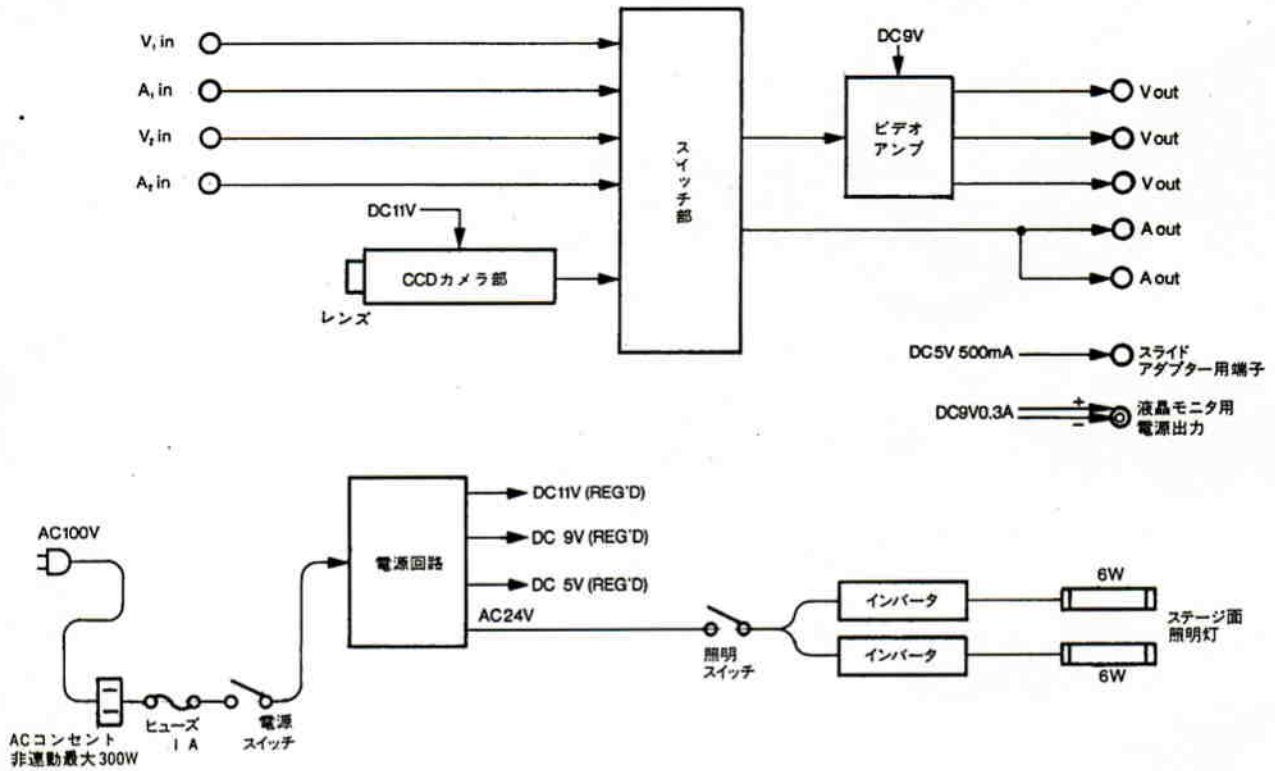

■ ブロックダイアグラム

● 本機

● スライドアダプター WE-153A (別売)