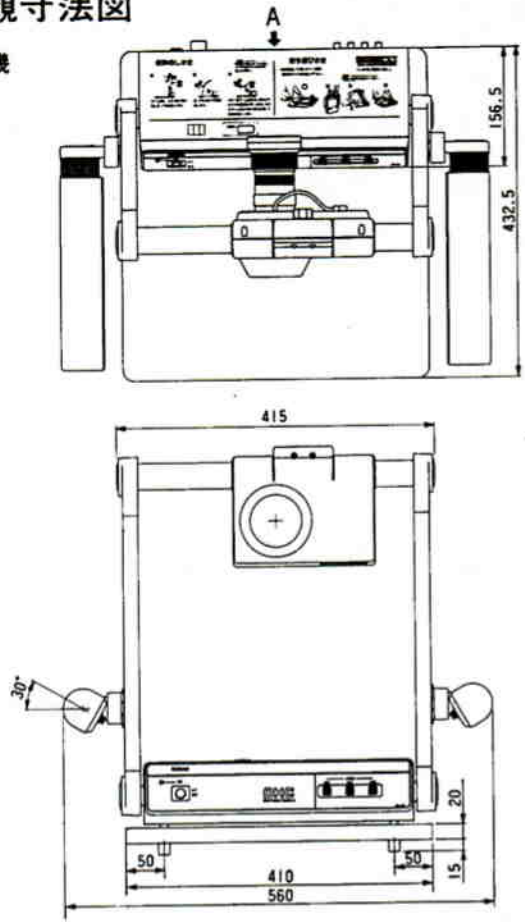

重量: 約10kg

仕上がり

カメラ部: ABS樹脂 OAライトグレー
マンセル4.3Y6.0/1.0近似色

液晶モニタ用

電源出力: DC9V0.3A(電源コード付属)

アーム部	: メラミン焼付塗装 OAアイボリー マンセル6.5Y7.8/0.9近似色
本体部	: パネル: ABS樹脂 OAアイボリー マンセル6.5Y7.8/0.9近似色
	: 上ケース: 塩ビ鋼板 OAアイボリー マンセル6.5Y7.8/0.9近似色
ステージ面	: パーチクルボード メラミン貼り OAアイボリー
	: マンセル6.5Y7.8/0.9近似色

●スライドアダプター WE-153A (別売)

電源	: DC5V
消費電力	: 2.5W
点灯周波数	: 30kHz
使用管	: 冷陰極管
寸法	: 法: 120(幅)×80(奥行)×100(高さ)mm
	: 重量: 約700g
仕上がり	: OAアイボリー メラミン焼付塗装 マンセル6.5Y7.8/0.9近似色

■付属品

●WE-151A

RCAピンプラグ..... 8コ

ショートピンプラグ(本体接続済)..... 2コ

1Aヒューズ..... 1コ

位置決めシール..... 1枚

液晶モニタ用電源コード..... 1本

■外觀寸法図

●本機

●壁面等を撮る場合のカメラアングル

単位	mm
縮尺	1/10

●スライドアダプターWE-153A(別売)