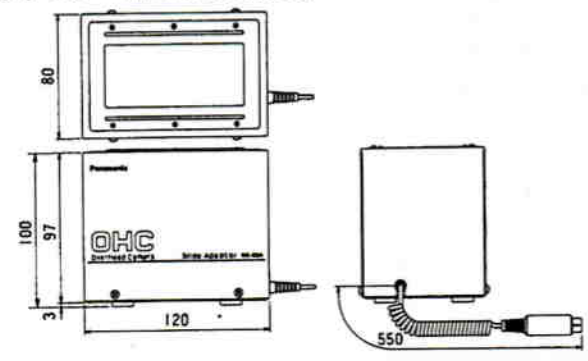

1Aヒューズ..... 1コ

位置決めシール..... 1枚

液晶モニタ用電源コード..... 1本

■外觀寸法図

●本機

●壁面等を撮る場合のカメラアングル

単位	mm
縮尺	1/10

●スライドアダプターWE-153A(別売)