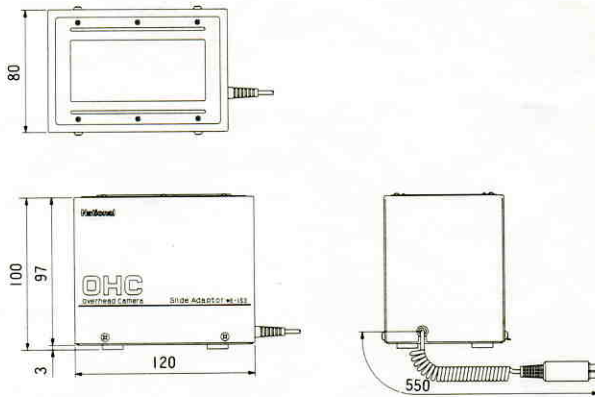

スライドアダプタ WE-153

■概要

- オーバーヘッドカメラ(OHC) WE-151,152 でスライドフィルム撮影するための照明アダプタです。

■特長

- 高周波で点灯しているため画像がちらつきません。
- 取り外しが自由にでき、コンパクト設計で持ち運びも簡単、手軽に使えます。
- 2枚のスライドフィルムを同時に載せることができます。

■定格

電 源：DC 5V
消 費 電 力：2.5W
点 灯 周 波 数：30kHz
使 用 管：冷陰極管

寸 法：120(幅)×100(高さ)×80(奥行)mm
重 量：約 700g
仕 上 げ：メラミン焼付塗装 OAアイボリー
マンセル6.5Y7.8/0.9近似色

■外観寸法図

■ブロックダイヤグラム

単位	mm
縮尺	1/5