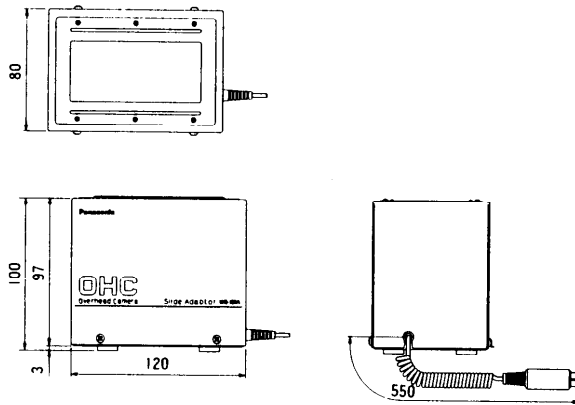

## ■特長

- 高周波で点灯しているため画像がちらつきません。
- 取り外しが自由にでき、コンパクト設計で持ち運びも簡単、手軽に使えます。
- 2枚のスライドフィルムを同時に載せることができます。

## ■定格

電 源：DC 5V  
消 費 電 力：2.5W  
点 灯 周 波 数：30kHz  
使 用 管：冷陰極管

寸 法：120(幅)×100(高さ)×80(奥行)mm  
重 量：約 700g  
仕 上 げ：メラミン焼付塗装 OAアイボリー  
マンセル6.5Y7.8/0.9近似色

## ■外観寸法図

## ■ブロックダイアグラム

単位	mm
縮尺	1/5