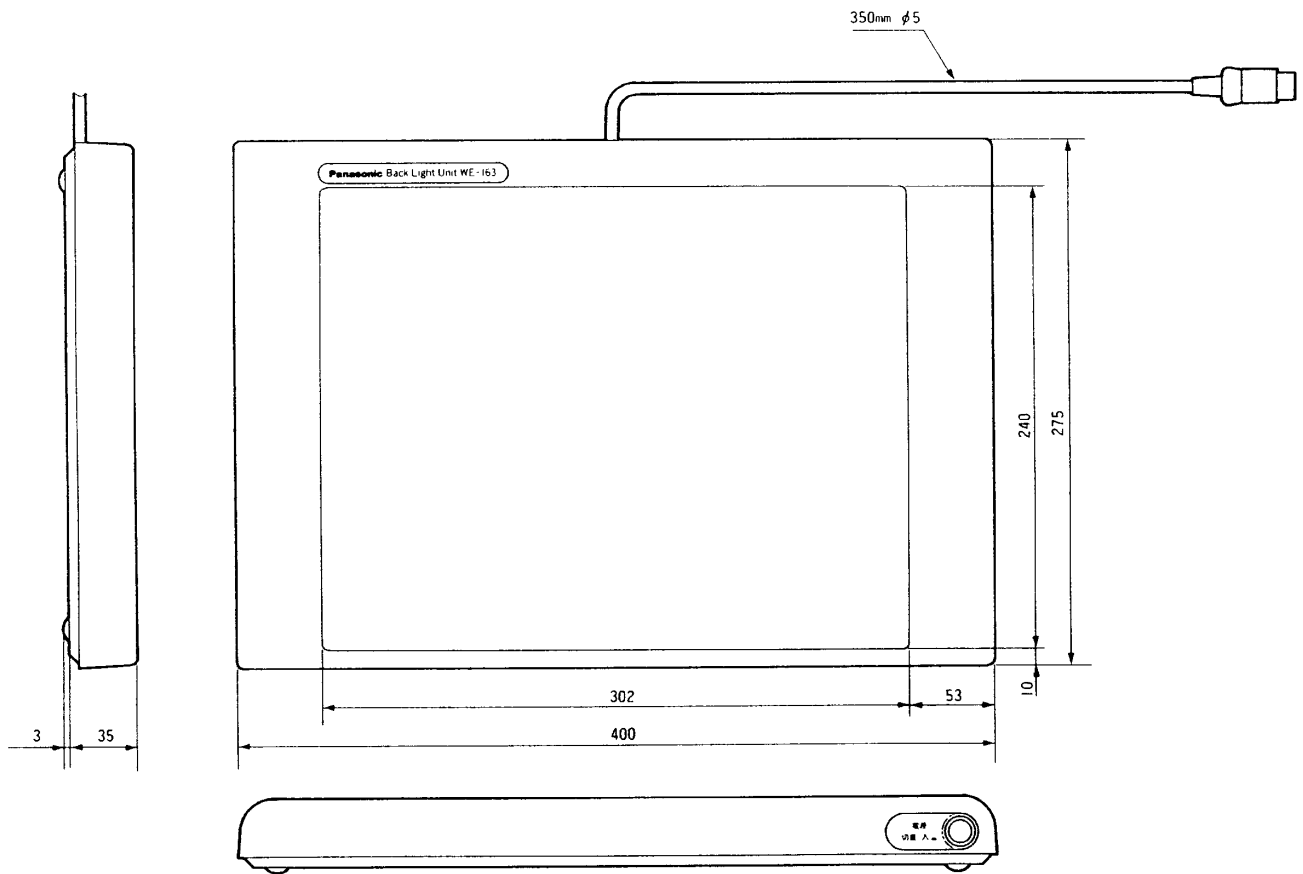

バックライトユニット WE-163

■概要

オーバーヘッドカメラWE-160でOHPチャート撮影時に使用するバックライトユニットです。

■定格・付属品

●定格

電 源：AC25V
消 費 電 力：13W
点 灯 周 波 数：54.7kHz
使 用 管：高演色蛍光管(ELI0SA-EX)
寸 法：400(幅)×275(奥行)×38(高さ)mm
質 量(重量)：約 2 kg
仕 上 げ：ABS樹脂OAアイボリー
(マンセル6.5Y7.8/0.9近似色)

●付属品

取扱説明書…………… |
保証書…………… |

■外観寸法図

単位	mm
縮尺	1/4