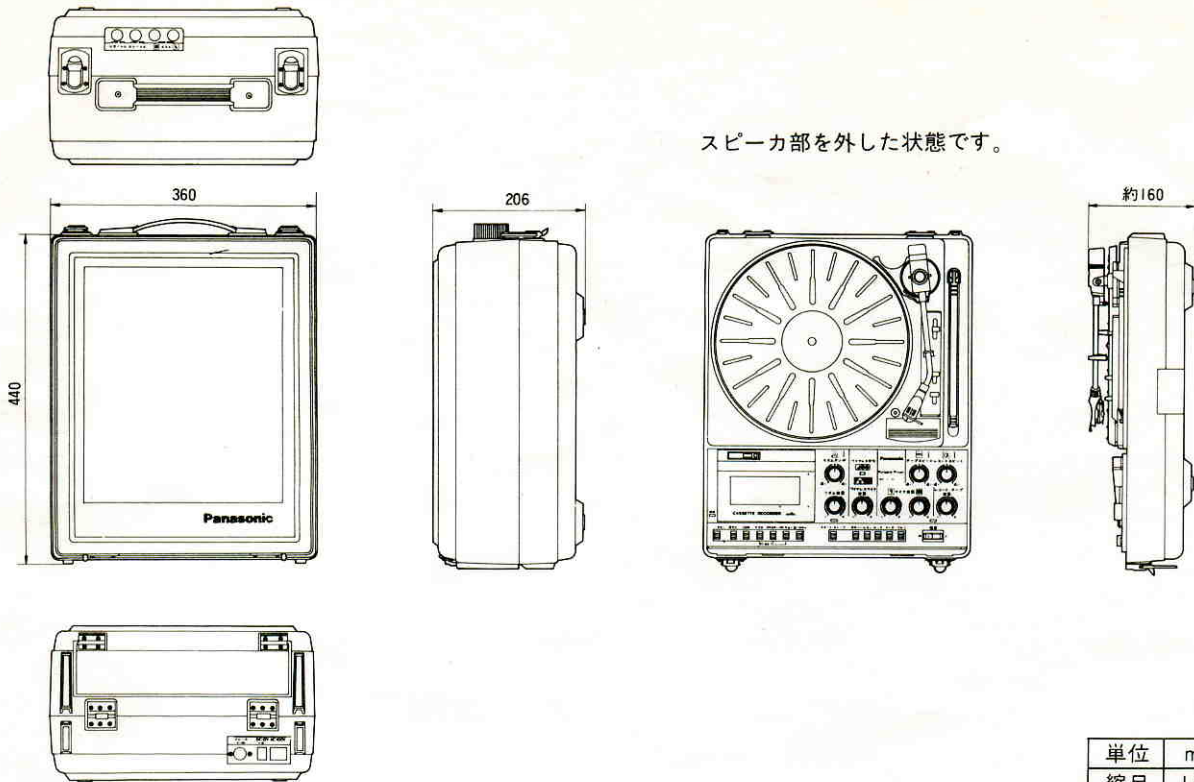

■外観寸法図

●本体

スピーカ部を外した状態です。

単位	mm
縮尺	1/10

●単一指向性ダイナミックマイクロホン