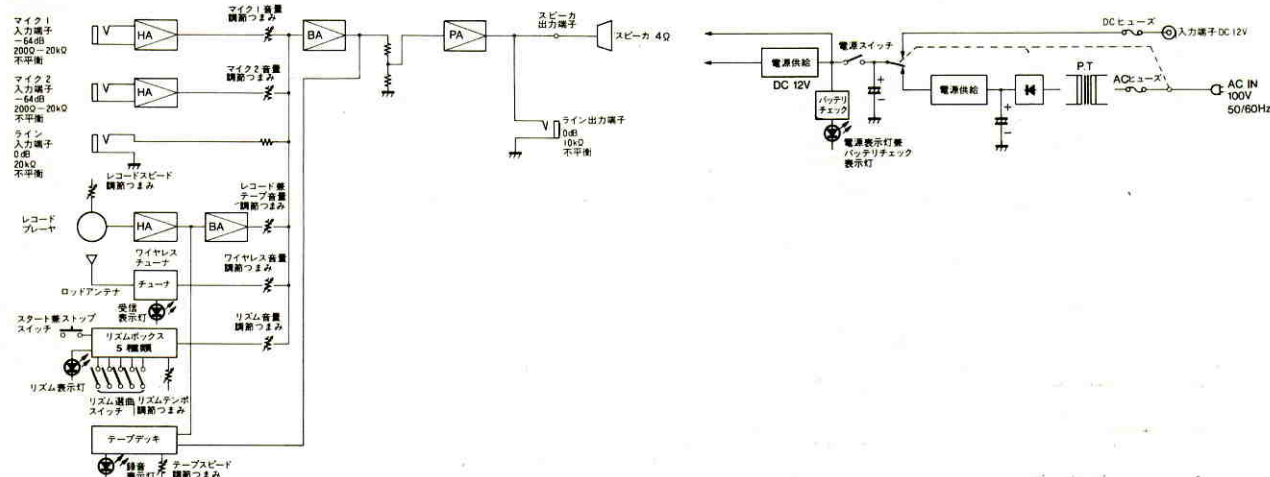

※外部バッテリー………バッテリーパック DE-8201A [松下電池工業・蓄電池(事)扱い] など (別売)
内蔵バッテリー………バッテリーパック VW-VB10 [オーディオ・ビデオシステム(事)扱い] (別売)

定格

電 源	AC 100V 50/60Hz DC 12V、(外部バッテリー、内蔵バッテリー)	ア	マイク1入力	-64dB 200Ω~20kΩに適合 不平衡	
消 費 電 力	Ⓢ 34W (AC 100V)、70W (定格出力時) (電源スイッチ「切」のとき:0.95W)	ン	マイク2入力	-64dB 200Ω~20kΩに適合 不平衡	
定 格 出 力	15W (AC 100V) 10W (DC 12V)	ブ	ライン入力	0dB 20kΩ 不平衡	
最 大 出 力	20W (AC 100V) 12W (DC 12V)		ライン出力	0dB 10kΩ 不平衡	
周 波 数 特 性	50~20,000Hz±3dB (ライン入力にて)	ワ	スピーカ出力	4Ω 平衡	
S / N	60dB以上 (マイク入力にて)	チ	受信方式	スーパーヘテロダイン (水晶発振制御方式) ノイズレス「入」、「切」スイッチ付き	
ひ ず み 率	1%以下 (定格出力時)	ヤ	受信周波数	322.350MHz (14チャンネル、イエロー)	
ス ピ ー カ	20cm ダイナミックスピーカ 1個 (上部ケースに内蔵、コード約10m付き)	レ	種 類	ボサノバ、ビギン、ロック、マーチ、ワルツ	
プ	回 転 数	2スピード (33 1/3, 45 rpm)	カ	トラック方式	2トラック1チャンネルモノラル
	速度調節範囲	±6%	セ	録音方式	交流バイアス方式
	ターンテーブル	28cm	ッ	テープ速度	4.76cm/秒
	駆動方式	ベルトドライブ方式	ト	速度調節範囲	±10%
レ	ワウ・フラッタ	0.25% WRMS 以下	部	ワウ・フラッタ	0.125% WRMS 以下
	モ ー タ	DCモータ	寸	早送り、巻戻し時間	115秒 (C-60テープ使用にて)
	ピックアップ	セラミックカートリッジ	法	重 量	360(幅)×208(高さ)×435(奥行) mm 約10kg (バッテリー含まず)
ヤ	使用針	ダイヤモンド (YW6-2070-1)	仕	上 げ	本体、スピーカ:チャコールグレー塗装 操作パネル:シルバー色アルマイト処理 スピーカパネル:オレンジ色

付属品

- 単一指向性ダイナミックマイクロホン…………… 1
  (大形単頭プラグ付き、コード約2.5m)
- 電源コード(プラグ付き、コード約2.5m)…………… 1
- 大形単頭プラグ…………… 1
- ストロボ円盤…………… 1
- 取扱説明書…………… 1
- 保証書…………… 1

ブロックダイアグラム