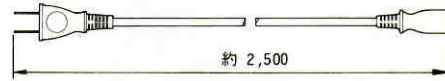

■外観寸法図

●本体

スピーカ部を外した状態です。

単位	mm
縮尺	1/10

●単一指向性ダイナミックマイクロホン

●電源コード

単位	mm
縮尺	1/5