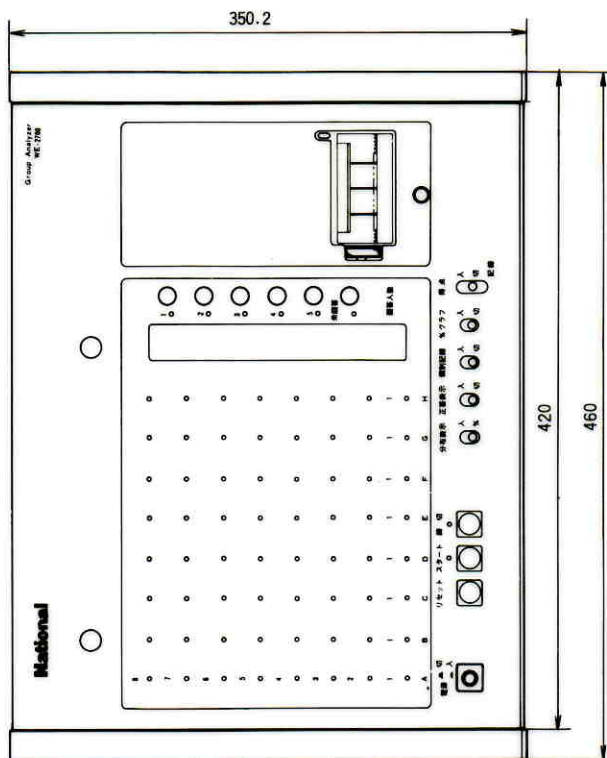

アナライザー本体 WE-2700

■機器概要

グループアナライザー (WE-2700シリーズ) の操作、表示、記録をする部分で、駆動ユニット (WE-2710) と組み合わせて使います。質問に対する回答分布は人数または % をデジタル表示します。内蔵のプリンターは各質問の個別反応、反応率時間累積グラフ (% グラフ)、および、10問までの総得点を記録できます。

■機器定格

電源	駆動ユニット (WE-2710) より供給	表示	各回答者の反応と回答分布 (人数または%)
消費電力	駆動ユニット (WE-2710) に含む	記録	個別記録、スタートから約2秒おきの回答状況の%グラフおよび10問までの総得点
生徒数	64人 (8×8)		
入力	DC電源 (±12V, ±5V, -24V)	寸法	460(幅)×346(奥行)×117(高さ)mm
	個別反応信号 個別表示信号	重量	約 8.5kg
出力	反応データスキャン信号、正答表示信号 電源リモコン信号	仕上	マンセル5Y7.5/1 半艶焼付塗装

■付属品

ネームシート.....	3	取扱説明書.....	1
記録紙.....	1	工事説明書.....	1
ダストカバー.....	1		

■ブロックダイアグラム

■外観寸法図

埋込寸法 433(幅)×325(奥行)mm
(深さは40mm以上)

単位	mm
縮尺	1/5