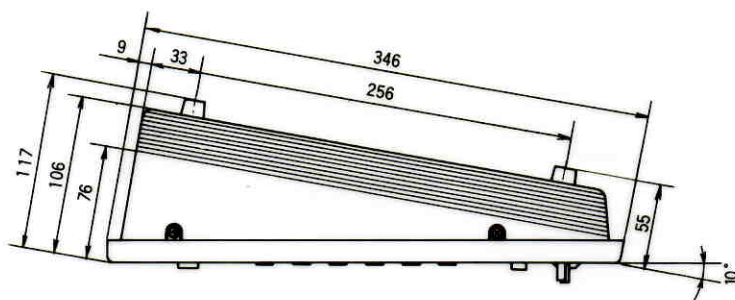

アナライザー本体 WE-2700

■機器概要

グループアナライザー (WE-2700シリーズ) の操作、表示、記録をする部分で、駆動ユニット (WE-2710) と組み合わせて使います。質問に対する回答分布は人数または % をデジタル表示します。内蔵のプリンターは各質問の個別反応、反応率時間累積グラフ (% グラフ)、および、10問までの総得点を記録できます。

■機器定格

電源	駆動ユニット (WE-2710) より供給	表示	各回答者の反応と回答分布 (人数または%)
消費電力	駆動ユニット (WE-2710) に含む	記録	個別記録、スタートから約2秒おきの回答状況の%グラフおよび10問までの総得点
生徒数	64人 (8×8)		
入力	DC電源 (±12V, ±5V, -24V)	寸法	460(幅)×346(奥行)×117(高さ)mm
	個別反応信号 個別表示信号	重量	約 8.5kg
出力	反応データスキャン信号、正答表示信号 電源リモコン信号	仕上	マンセル5Y7.5/1 半艶焼付塗装

■付属品

ネームシート.....	3	取扱説明書.....	1
記録紙.....	1	工事説明書.....	1
ダストカバー.....	1		

■ブロックダイアグラム

■外観寸法図

埋込寸法 433(幅)×325(奥行)mm
(深さは40mm以上)

単位	mm
縮尺	1/5