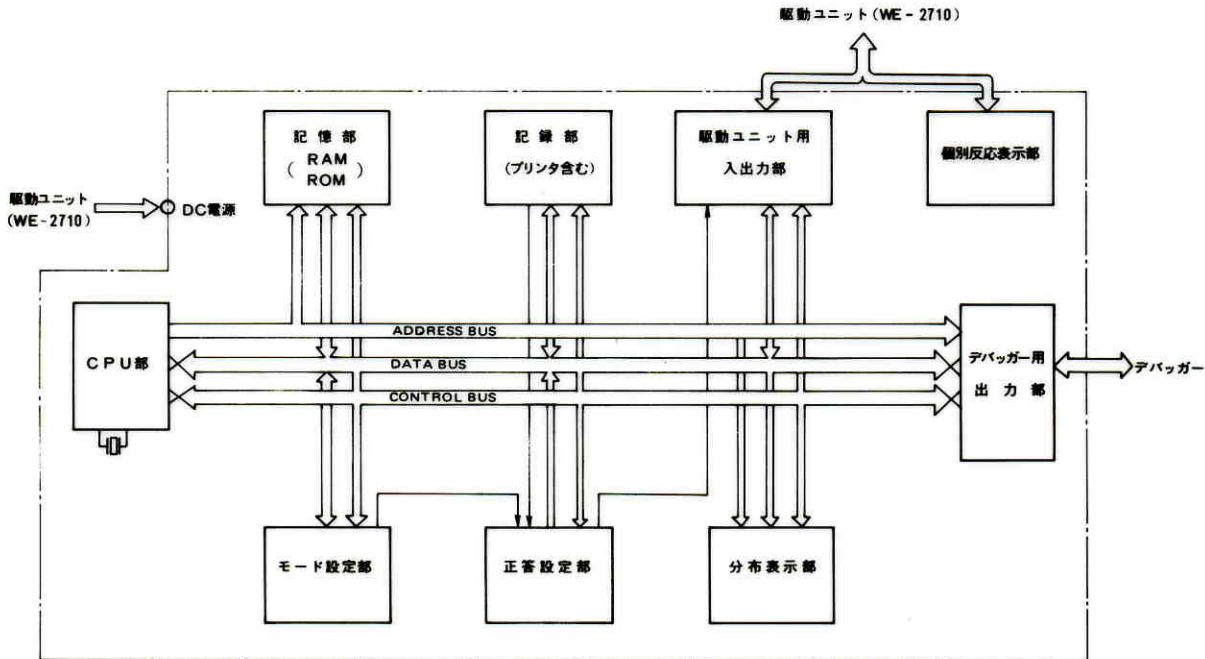

アナライザー本体 WE-2700

■機器概要

グループアナライザー (WE-2700シリーズ) の操作、表示、記録をする部分で、駆動ユニット (WE-2710) と組み合わせて使います。質問に対する回答分布は人数または % をデジタル表示します。内蔵のプリンターは各質問の個別反応、反応率時間累積グラフ (% グラフ)、および、10問までの総得点を記録できます。

■機器定格

電源	駆動ユニット (WE-2710) より供給	表示	各回答者の反応と回答分布 (人数または%)
消費電力	駆動ユニット (WE-2710) に含む	記録	個別記録、スタートから約2秒おきの回答状況の%グラフおよび10問までの総得点
生徒数	64人 (8×8)		
入力	DC電源 (±12V, ±5V, -24V)	寸法	460(幅)×346(奥行)×117(高さ)mm
	個別反応信号 個別表示信号	重量	約 8.5kg
出力	反応データスキャン信号、正答表示信号 電源リモコン信号	仕上	マンセル5Y7.5/1 半艶焼付塗装

■付属品

ネームシート.....	3	取扱説明書.....	1
記録紙.....	1	工事説明書.....	1
ダストカバー.....	1		

■ブロックダイアグラム

■外観寸法図

埋込寸法 433(幅)×325(奥行)mm
(深さは40mm以上)

単位	mm
縮尺	1/5