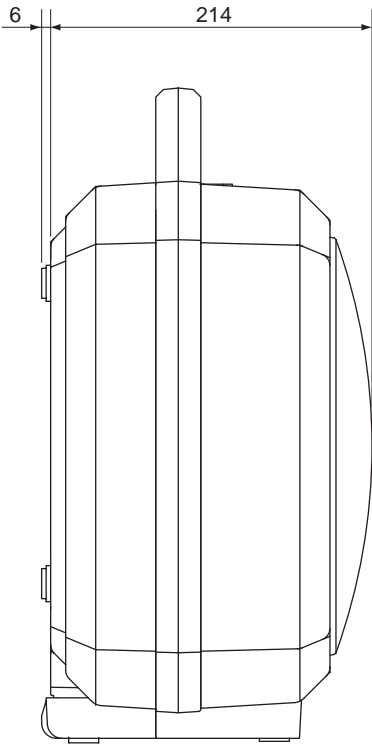

## 仕様

電源	AC100 V、50/60 Hz
消費電力	28 W
最大出力	25 W（定格出力15 W）
スピーカー	20 cmメカニカル2ウェイ、4
周波数特性	50 Hz～15 kHz（外部入力、定格より - 10 dB出力時）
ひずみ率	5 %以下（外部入力、1 kHz、定格出力時）
入力回路（0 dB = 0.775 Vrms）	マイク×2 : - 56 dB、1 k 電子平衡、複式フォーンジャック 外部入力×1 : - 10 dB、10 k 、不平衡 RCAピンコネクタL・R（モノラル） ラジカセ入力×1 : 0 dB、10 k 、不平衡 複式ミニジャック（モノラル）
出力回路（0 dB = 0.775 Vrms）	スピーカー : + 20 dB（15 W）4 、フォーンジャック（モノラル） ライン出力 : 0 dB、200 、不平衡 フォーンジャック（モノラル）
CDプレーヤー	再生/一時停止、停止、選曲（+/-）、早送り、早戻し、一曲演奏、シンクロ録音、メモリーリプレイ、速度微調節（±10%）機能付き
カセットレコーダー	2トラックモノラル、2ヘッド（録音再生、消去）方式 再生速度微調節（+8%、-10%）AGC録音、頭出し、一曲演奏、メモリーリプレイ、フルオートストップ機能付き
ワイヤレスチューナー	専用チューナーユニット WX-D4003を2台装着可能
使用温度範囲	+5 °C～+40 °C
外形寸法	幅354 mm 高さ220 mm 奥行き436 mm（ゴム足含む）
質量	7.5 kg（チューナーユニットを除く）

# 外觀寸法図

[スピーカー部を開いた状態(本体部)]

単位	mm
縮尺	1/5