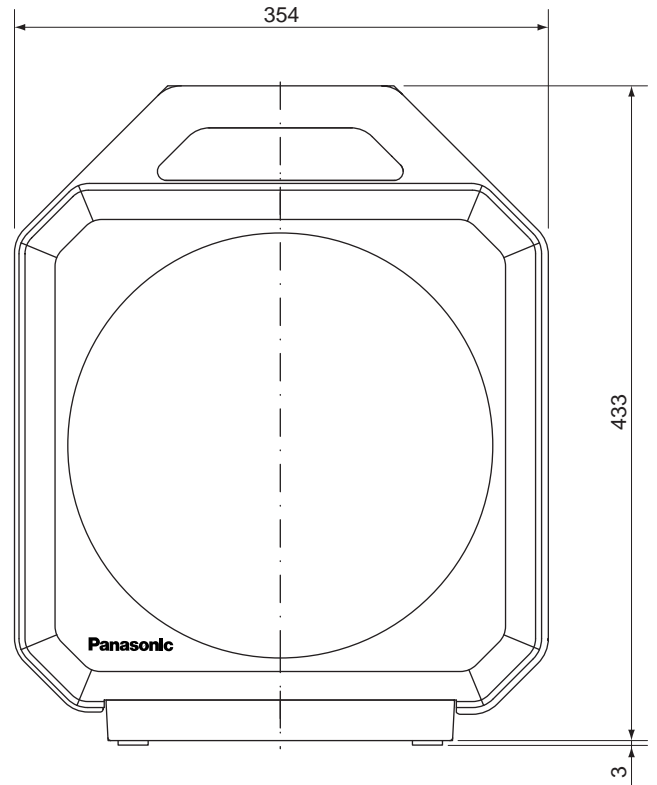

## 仕様

電源	AC100 V、50/60 Hz
消費電力	28 W
最大出力	25 W（定格出力15 W）
スピーカー	20 cmメカニカル2ウェイ、4
周波数特性	50 Hz～15 kHz（外部入力、定格より - 10 dB出力時）
ひずみ率	5 %以下（外部入力、1 kHz、定格出力時）
入力回路（0 dB = 0.775 Vrms）	マイク×2 : - 56 dB、1 k 電子平衡、複式フォーンジャック 外部入力×1 : - 10 dB、10 k 、不平衡 RCAピンコネクタL・R（モノラル） ラジカセ入力×1 : 0 dB、10 k 、不平衡 複式ミニジャック（モノラル）
出力回路（0 dB = 0.775 Vrms）	スピーカー : + 20 dB（15 W）4 、フォーンジャック（モノラル） ライン出力 : 0 dB、200 、不平衡 フォーンジャック（モノラル）
CDプレーヤー	再生/一時停止、停止、選曲（+/-）、早送り、早戻し、一曲演奏、シンクロ録音、メモリーリプレイ、速度微調節（±10%）機能付き
カセットレコーダー	2トラックモノラル、2ヘッド（録音再生、消去）方式 再生速度微調節（+8%、-10%）AGC録音、頭出し、一曲演奏、メモリーリプレイ、フルオートストップ機能付き
ワイヤレスチューナー	専用チューナーユニット WX-D4003を2台装着可能
使用温度範囲	+5 °C～+40 °C
外形寸法	幅354 mm 高さ220 mm 奥行き436 mm（ゴム足含む）
質量	7.5 kg（チューナーユニットを除く）

# 外觀寸法図

[スピーカー部を開いた状態(本体部)]

単位	mm
縮尺	1/5