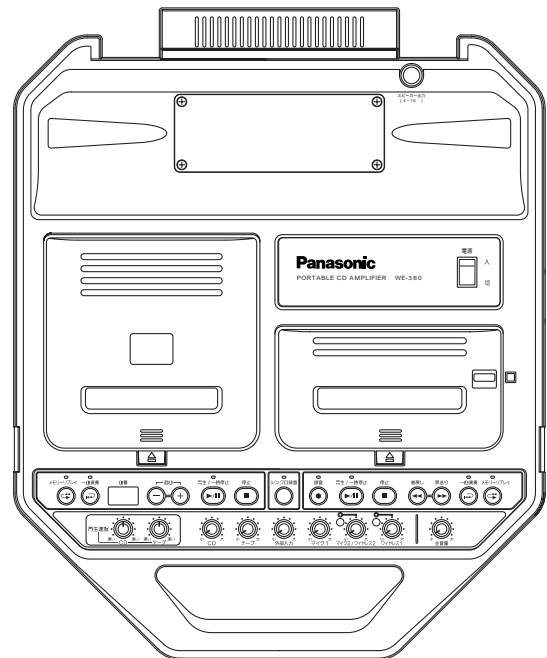

[スピーカー部を開いた状態(本体部)]