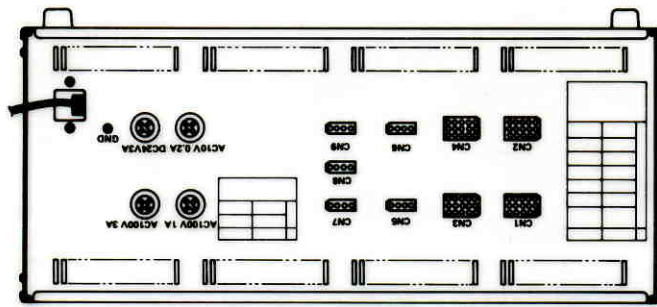

電源ユニット A WE-5110T

■機器概要

マスターコンソール、ポーズコントローラ、ペアレックスユニット、マスターテープレコーダリレーユニット、ブースレコーダコントローラに電源を供給するLLシステム用電源装置です。

■機器定格

電 源	AC 100V 50/60Hz	接続機器 および台数	マスターコンソール……………1台 (WE-5100T, 5105T, 5200T, 5205T)	
消費電力	198VA		ポーズコントローラ(WE-5570T)……………1台	
入 力	メイク接点(電源制御)		ペアレックスユニット(WE-5520)……………1台	
出 力	DC 24V 0.81A		DC 24V 0.3A	マスターテープレコーダリレーユニット・1台 (WE-5590T)
	DC 15V 0.95A		DC 12V 2.3A	ブースレコーダコントローラ……………1台 (WE-5560T, 5565T)
	DC 5V 3.23A		AC 10V 0.02A	電源ユニットB(WE-5510T)……………1台
寸 法	423(幅)×196(高さ)×288(奥行)mm		電源ユニットC(WE-5610T)……………3台	
重 量	約13kg			
仕 上	亜鉛めっき			

■付属品

- 1 Aヒューズ……………2 3 Aヒューズ……………2
0.2Aヒューズ ……………2

■ブロックダイアグラム

■外觀寸法図

單位	mm
縮尺	1/5