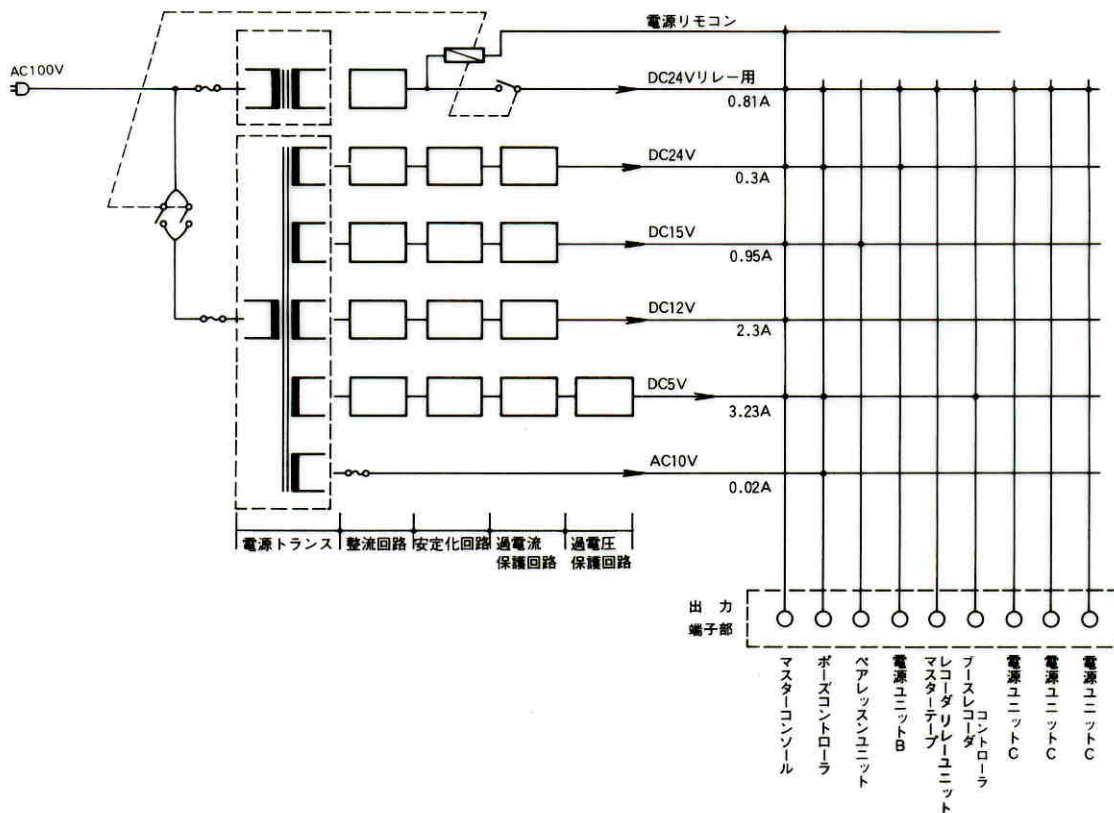

電源ユニット A WE-5110T

■機器概要

マスターコンソール、ポーズコントローラ、ペアレックスユニット、マスターテープレコーダリレーユニット、ブースレコーダコントローラに電源を供給するLLシステム用電源装置です。

■機器定格

電 源	AC 100V 50/60Hz	接続機器 および台数	マスターコンソール……………1台 (WE-5100T, 5105T, 5200T, 5205T)	
消費電力	198VA		ポーズコントローラ(WE-5570T)……………1台	
入 力	メイク接点(電源制御)		ペアレックスユニット(WE-5520)……………1台	
出 力	DC 24V 0.81A		DC 24V 0.3A	マスターテープレコーダリレーユニット・1台 (WE-5590T)
	DC 15V 0.95A		DC 12V 2.3A	ブースレコーダコントローラ……………1台 (WE-5560T, 5565T)
	DC 5V 3.23A		AC 10V 0.02A	電源ユニットB(WE-5510T)……………1台
寸 法	423(幅)×196(高さ)×288(奥行)mm		電源ユニットC(WE-5610T)……………3台	
重 量	約13kg			
仕 上	亜鉛めっき			

■付属品

- 1 Aヒューズ……………2 3 Aヒューズ……………2
0.2Aヒューズ ……………2

■ブロックダイアグラム

■外觀寸法図

單位	mm
縮尺	1/5