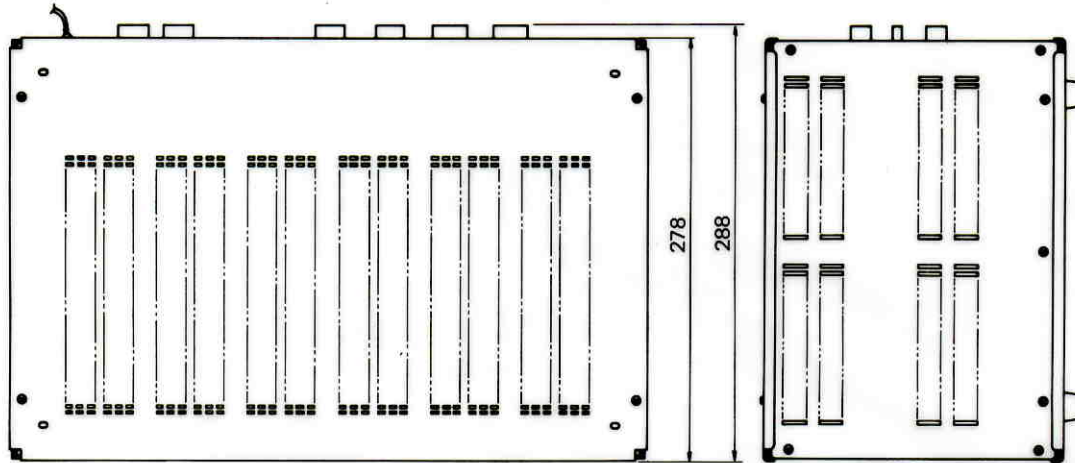

電源ユニット A WE-5110T

■機器概要

マスターコンソール、ポーズコントローラ、ペアレックスユニット、マスターテープレコーダリレーユニット、ブースレコーダコントローラに電源を供給するLLシステム用電源装置です。

■機器定格

電 源	AC 100V 50/60Hz	接続機器 および台数	マスターコンソール……………1台 (WE-5100T, 5105T, 5200T, 5205T)	
消費電力	198VA		ポーズコントローラ(WE-5570T)……………1台	
入 力	メイク接点(電源制御)		ペアレックスユニット(WE-5520)……………1台	
出 力	DC 24V 0.81A		DC 24V 0.3A	マスターテープレコーダリレーユニット・1台 (WE-5590T)
	DC 15V 0.95A		DC 12V 2.3A	ブースレコーダコントローラ……………1台 (WE-5560T, 5565T)
	DC 5V 3.23A		AC 10V 0.02A	電源ユニットB(WE-5510T)……………1台
寸 法	423(幅)×196(高さ)×288(奥行)mm		電源ユニットC(WE-5610T)……………3台	
重 量	約13kg			
仕 上	亜鉛めっき			

■付属品

- 1 Aヒューズ……………2 3 Aヒューズ……………2
0.2Aヒューズ ……………2

■ブロックダイアグラム

■外觀寸法図

單位	mm
縮尺	1/5