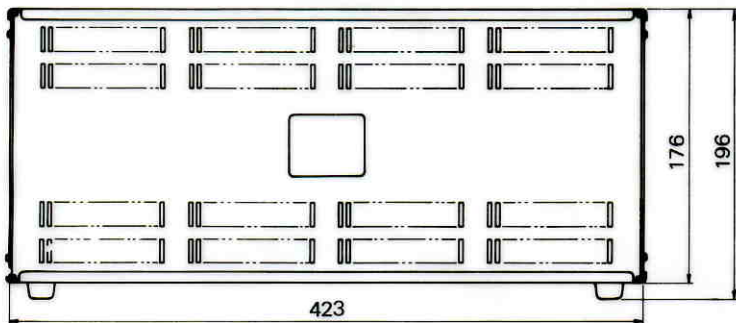

電源ユニット A WE-5110T

■機器概要

マスターコンソール、ポーズコントローラ、ペアレックスユニット、マスターテープレコーダリレーユニット、ブースレコーダコントローラに電源を供給するLLシステム用電源装置です。

■機器定格

電 源	AC 100V 50/60Hz	接続機器 および台数	マスターコンソール……………1台 (WE-5100T, 5105T, 5200T, 5205T)	
消費電力	198VA		ポーズコントローラ(WE-5570T)……………1台	
入 力	メイク接点(電源制御)		ペアレックスユニット(WE-5520)……………1台	
出 力	DC 24V 0.81A		DC 24V 0.3A	マスターテープレコーダリレーユニット・1台 (WE-5590T)
	DC 15V 0.95A		DC 12V 2.3A	ブースレコーダコントローラ……………1台 (WE-5560T, 5565T)
	DC 5V 3.23A		AC 10V 0.02A	電源ユニットB(WE-5510T)……………1台
寸 法	423(幅)×196(高さ)×288(奥行)mm		電源ユニットC(WE-5610T)……………3台	
重 量	約13kg			
仕 上	亜鉛めっき			

■付属品

- 1 Aヒューズ……………2 3 Aヒューズ……………2
0.2Aヒューズ ……………2

■ブロックダイアグラム

■外觀寸法図

單位	mm
縮尺	1/5