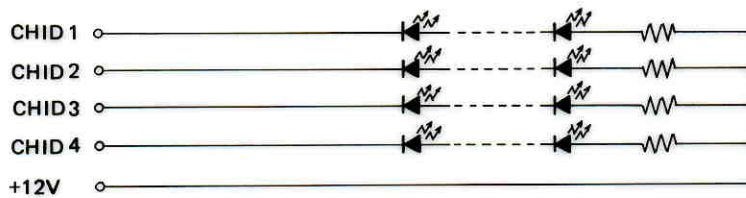

チャンネル表示器 WE-5280

■機器概要

マスターコンソール(WE-5200T, WE-5205T)からの教材送り出し中のチャンネルを表示する表示器です。

■機器定格

電源	電源ユニットA(WE-5110T)より供給 (マスターコンソールを経由)	寸法	420(幅)×176(高さ)×42(奥行)mm
消費電力	約1.9W	重量	約1kg
		仕上	マンセル5Y7.5/1 半艶塗装

■付属品

6Pコネクタ..... 1 接続ピン..... 6

■ブロックダイアグラム

■外観寸法図

単位	mm
縮尺	1/5