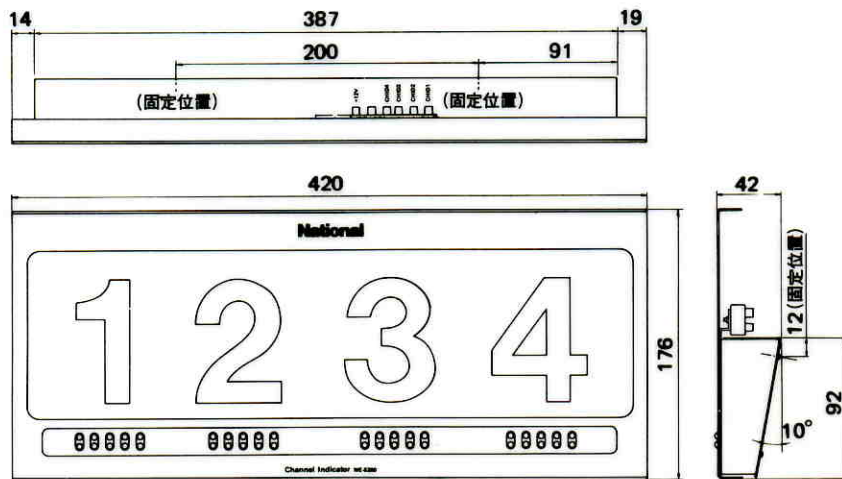

チャンネル表示器 WE-5280

■機器概要

マスターコンソール(WE-5200T, WE-5205T)からの教材送り出し中のチャンネルを表示する表示器です。

■機器定格

電源	電源ユニットA(WE-5110T)より供給 (マスターコンソールを経由)	寸法	420(幅)×176(高さ)×42(奥行)mm
消費電力	約1.9W	重量	約1kg
		仕上	マンセル5Y7.5/1 半艶塗装

■付属品

6Pコネクタ..... 1 接続ピン..... 6

■ブロックダイアグラム

■外観寸法図

単位	mm
縮尺	1/5