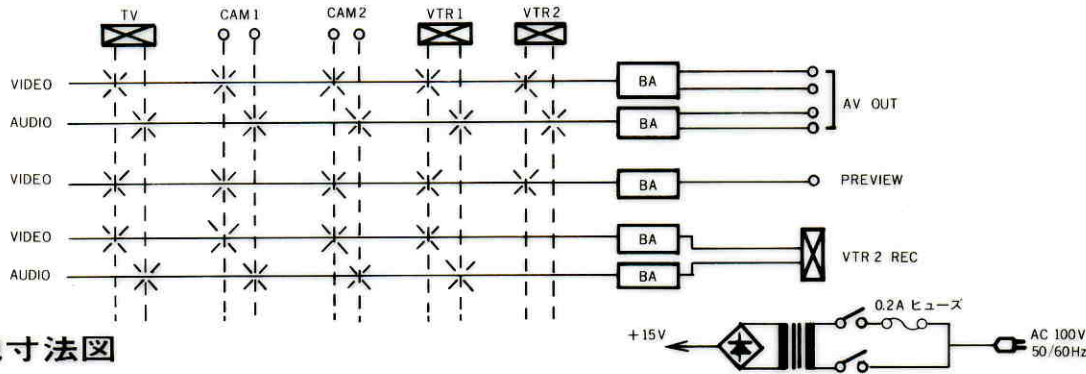

AVコントローラ WE-5650

■ 機器概要

映像を付加した学習システムに使用するユニットです。

■ 機器定格

電源	AC 100V 50/60Hz	出力	AV OUT	映像：1Vp-p/75Ω 音声：0dB/負荷ハイインピーダンス	2回路BNC
消費電力	約7W	出力	プレビュー	映像：1Vp-p/75Ω	2回路ミニBNC
入力	テレビチューナ	映像：1Vp-p/75Ω 音声：0dB/ハイインピーダンス	8ピン角形	映像：1Vp-p/75Ω 音声：0dB/負荷ハイインピーダンス	*8ピン角形
	カメラ1				
入力	カメラ2	映像：1Vp-p/75Ω 音声：0dB/ハイインピーダンス	BNC	映像：1Vp-p/75Ω 音声：0dB/負荷ハイインピーダンス	*8ピン角形
	VTR1				
入力	VTR2	映像：1Vp-p/75Ω 音声：0dB/ハイインピーダンス	8ピン角形	映像：1Vp-p/75Ω 音声：0dB/負荷ハイインピーダンス	*8ピン角形
寸法	209.5(幅)×149(奥行)×153(高さ)mm				
重量	約2.2kg				
仕上	マンセル5Y7.5/1 半艶塗装				

*同一コネクタです。

■ 付属品

本体固定用ねじ (M2.6×8)	4	8P 角形コネクタ	3
ヒューズ (200mA)	1	ミニプラグ	4

■ ブロックダイヤグラム

■ 外観寸法図