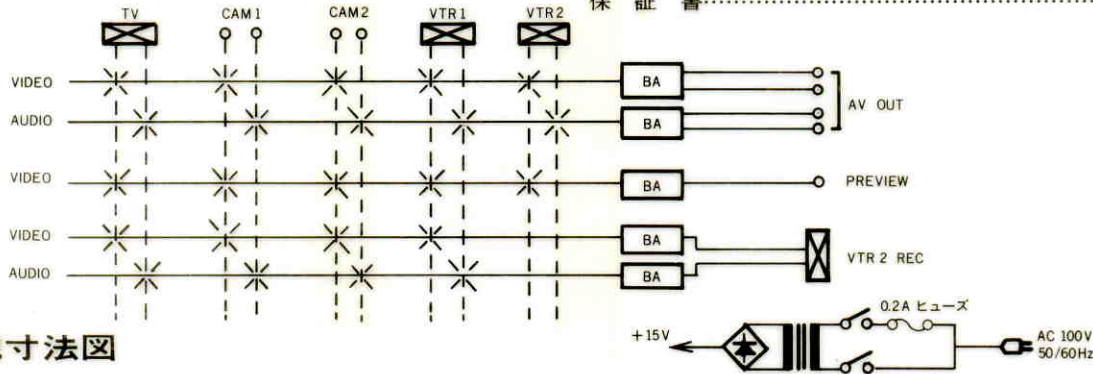

AVコントローラ WE-5651

■ 機器概要

映像を付加した学習システムに使用するユニットです。

■ 機器定格

電源	AC 100V 50/60Hz	出	AV OUT	映像：1Vp-p/75Ω 音声：0dB/負荷ハイインピーダンス	2回路BNC
消費電力	約7W	カ	プレビュー	映像：1Vp-p/75Ω 音声：0dB/負荷ハイインピーダンス	BNC
入力	テレビチューナ	}	VTR 2	映像：1Vp-p/75Ω 音声：0dB/負荷ハイインピーダンス	} *8ピン 角形
	カメラ1				
	カメラ2	BNC			
	VTR 1	}	}	映像：1Vp-p/75Ω 音声：0dB/負荷ハイインピーダンス	} *8ピン 角形
VTR 2	}				
寸法	209.5(幅)×149(奥行)×155(高さ)mm				
重量	約2.2kg				
仕上	マンセル5Y7.5/1 半艶塗装				

*同一コネクタです。

■ 付属品

本体固定用ねじ (M2.6×8)	4	8P 角形コネクタ	3
ヒューズ (200mA)	1	ミニプラグ	4
		操作説明書	1
		工事説明書	1
		保証書	1

■ ブロックダイアグラム

■ 外観寸法図