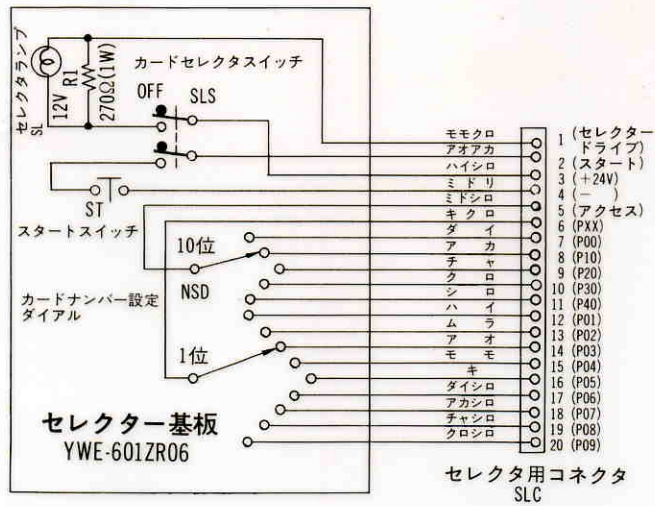

● WE-602 (カードセクター)

■ 外観寸法図

● WE-601 (本体)

単位	mm
縮尺	1/10

● WE-602 (カードセクター)

単位	mm
縮尺	1/5