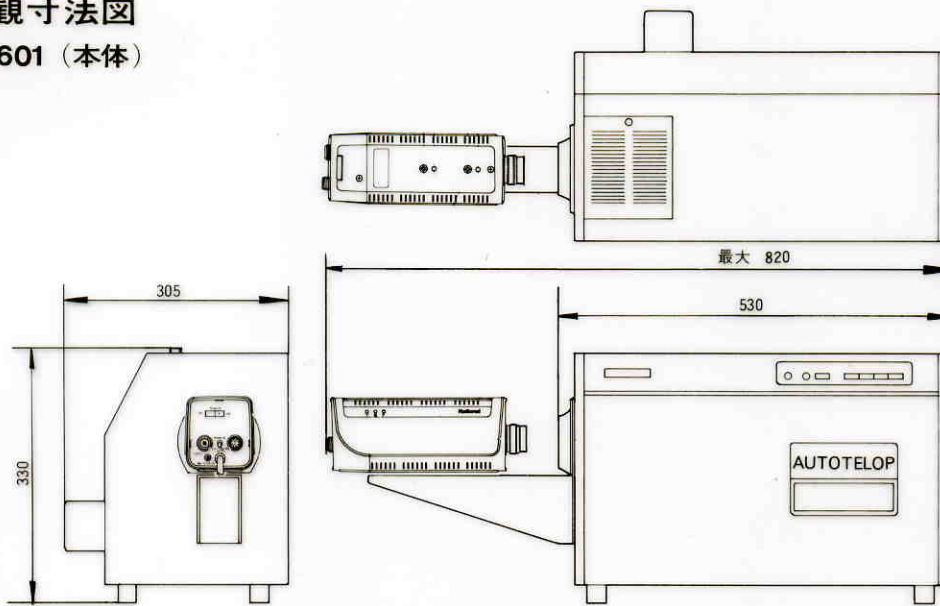

● WE-602 (カードセクター)

■ 外観寸法図

● WE-601 (本体)

単位	mm
縮尺	1/10

● WE-602 (カードセクター)

単位	mm
縮尺	1/5