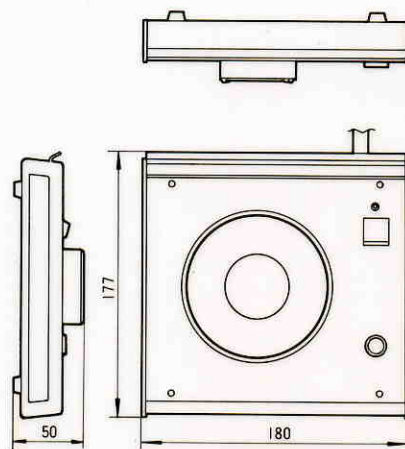

● WE-602 (カードセクター)

■ 外観寸法図

● WE-601 (本体)

単位	mm
縮尺	1/10

● WE-602 (カードセクター)

単位	mm
縮尺	1/5