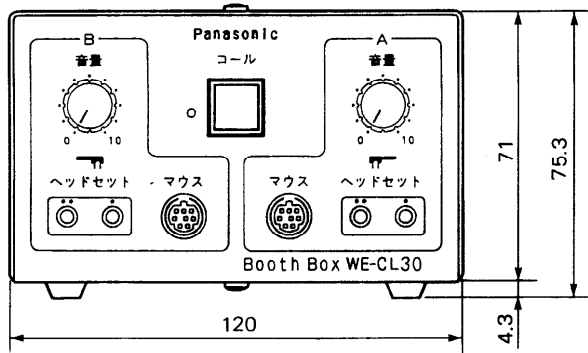

# コミュニケーションラボ・システム ヘッドセットボックス WE-CL30

## ■ 概 要

ブース側との音声コミュニケーション機能を持たせるユニットです。ヘッドセット、マウスを2台接続できます。2つのマウスの動いた量の和が、ほぼ画面上の動きとなります。

## ■ 定 格

電 源：ブースカード (ブースコンピュータに組込)より供給	マウス入力：Panacom M500マウスに適合
ヘッドホン出力：-10dB負荷インピーダンス32Ω	マウス出力：Panacom M500マウスに適合 8P丸型コネクタ×2系統
マイクロホン入力：-55dB入力インピーダンス600Ω (不平衡) 2連M3 ミニプラグ×2系統	寸 法：120(幅)×71(高さ)×150(奥行)mm (突起部含まず)
キーボード入出力：Panacom M500キーボードに適合	質量(重量)：約800g 仕 上 げ：OAアイボリー塗装 (マンセル6.5Y7.8/0.9近似色)

■外観寸法図

単位	mm
縮尺	1/2