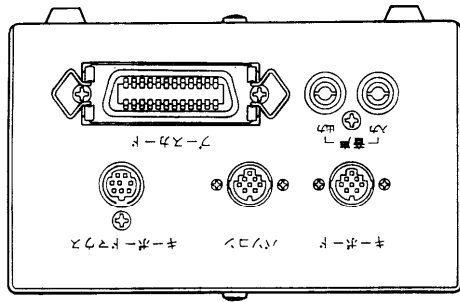

■外観寸法図

単位	mm
縮尺	1/2