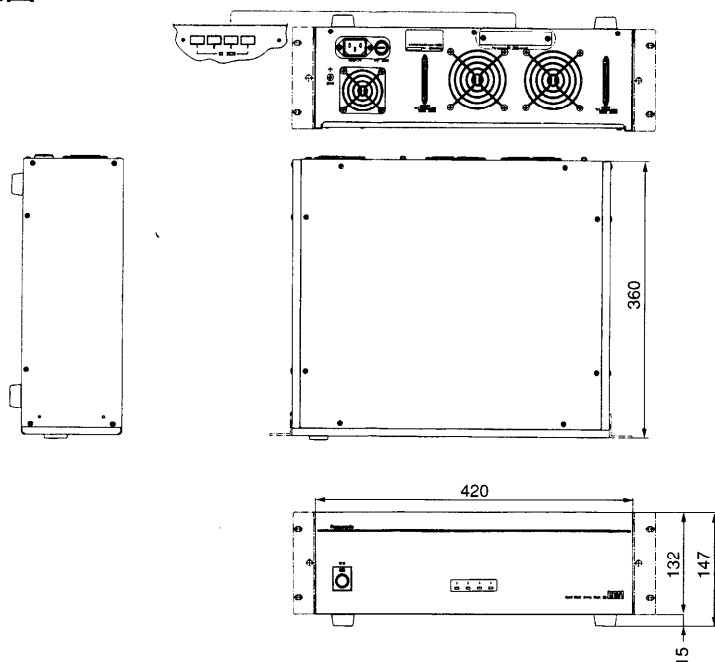

## ■定格

電源	: AC100 V 50/60 Hz	寸法	: 420(幅) x 147(高さ) x 360(奥行) mm
消費電力	: 約95 W	質量	: 約15 kg
記憶容量	: データ用 約16GB : パリティ用 約4GB	仕上げ	: AVアイボリー (マンセル7.9Y6.8/0.8近似色) 塗装処理鋼板
SCSI入力	Fast Wide SCSI Differential(ファイ ンピッチ68ピンコネクター)		
SCSI出力	Fast Wide SCSI Differential(ファイ ンピッチ68ピンコネクター)		

## ■外観寸法図

単位	mm
縮尺	1/10