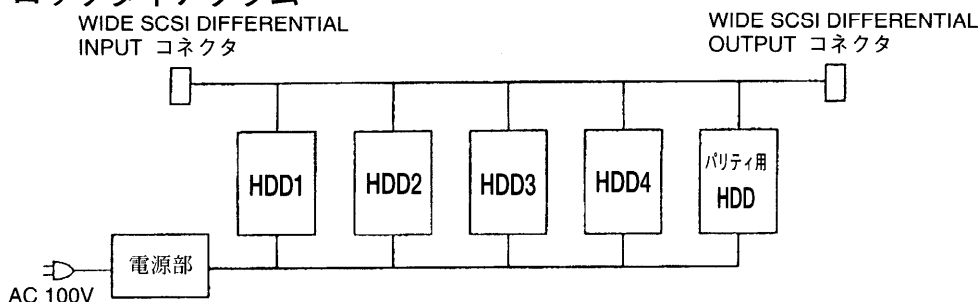

ハードディスクアレイユニット WE-HD10

■概要

本ユニットはエデュケーションオンデマンドシステムのマルチメディアサーバー部において、デジタル映像データを中心としたマルチメディアデータを蓄積する装置です。データ用として約16GB(4GBハードディスク4台)、パリティ用として約4GB(4GBハードディスク1台)の記憶容量を持ち、約25時間(MPEG1 1.5Mbpsのとき)の映像データを格納することができます。付属のラックアングルでEIA規格のラックに収納することができます。

■定格

電源	: AC100 V 50/60 Hz	寸法	: 420(幅) x 147(高さ) x 360(奥行) mm
消費電力	: 約95 W	質量	: 約15 kg
記憶容量	: データ用 約16GB : パリティ用 約4GB	仕上げ	: AVアイボリー (マンセル7.9Y6.8/0.8近似色) 塗装処理鋼板
SCSI入力	Fast Wide SCSI Differential(ファイ ンピッチ68ピンコネクター)		
SCSI出力	Fast Wide SCSI Differential(ファイ ンピッチ68ピンコネクター)		

■付属品

AC電源コード	1	ラックアングル	2
SCSIケーブル	1	ラックアングル取付ねじ	4
SCSIターミネーション	1		

■ブロックダイアグラム