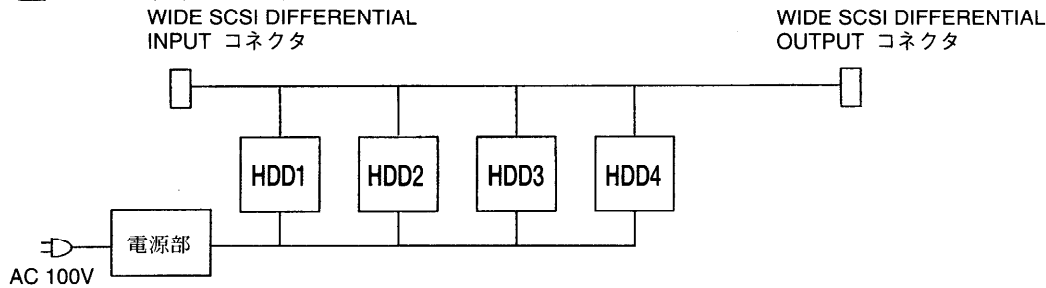

増設ハードディスクアレイユニット WE-HD11

■概要

本ユニットはエデュケーションオンデマンドシステムのマルチメディアサーバー部において、デジタル映像データを中心としたマルチメディアデータを蓄積する増設用装置でハードディスクアレイユニットWE-H10と併用します。データ用として約16GB(4GBハードディスク4台)の記憶容量を持ち約25時間(MPEG1 1.5Mbpsのとき)の映像データを格納することができます(WE-HD10とのトータルで50時間)。付属のラックアングルでEIA規格のラックに収納することができます。

■定格

電源	源：AC100 V 50/60 Hz	寸法	：420(幅) x 147(高さ) x 360(奥行) mm
消費電力	：約75 W	質量	：約14 kg
記憶容量	：データ用 約16 GB	仕上げ	：AVアイボリー (マンセル7.9Y6.8/0.8近似色) 塗装処理鋼板
SCSI入力	：Fast Wide SCSI Differential(ファインピッチ68ピンコネクター)		
SCSI出力	：Fast Wide SCSI Differential(ファインピッチ68ピンコネクター)		

■付属品

AC電源コード1	ラックアングル取付ねじ4
SCSIケーブル1		
ラックアングル2		

■ブロックダイアグラム

■外観寸法図

単位	mm
縮尺	1/10