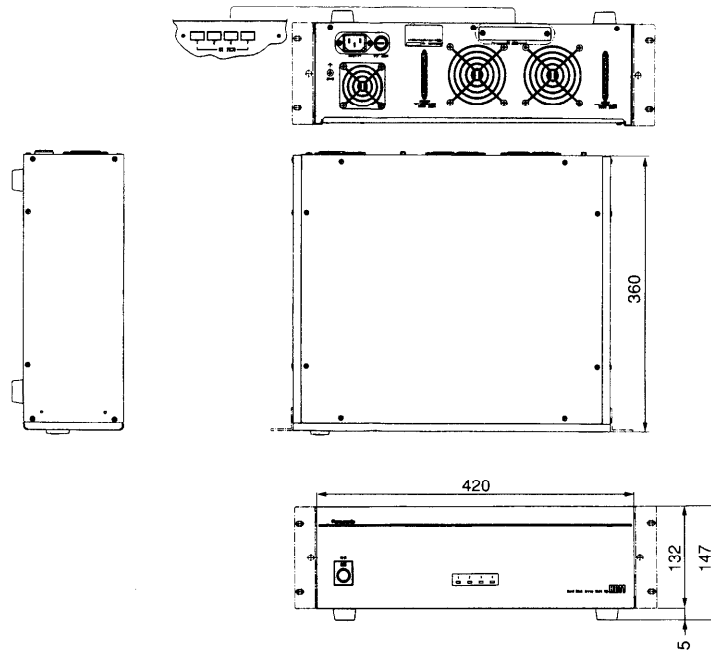

増設ハードディスクアレイユニット WE-HD11

■概要

本ユニットはエデュケーションオンデマンドシステムのマルチメディアサーバー部において、デジタル映像データを中心としたマルチメディアデータを蓄積する増設用装置でハードディスクアレイユニットWE-H10と併用します。データ用として約16GB(4GBハードディスク4台)の記憶容量を持ち約25時間(MPEG1 1.5Mbpsのとき)の映像データを格納することができます(WE-HD10とのトータルで50時間)。付属のラックアングルでEIA規格のラックに収納することができます。

■定格

電源	源：AC100 V 50/60 Hz	寸法	：420(幅) x 147(高さ) x 360(奥行) mm
消費電力	：約75 W	質量	：約14 kg
記憶容量	：データ用 約16 GB	仕上げ	：AVアイボリー (マンセル7.9Y6.8/0.8近似色) 塗装処理鋼板
SCSI入力	：Fast Wide SCSI Differential(ファインピッチ68ピンコネクター)		
SCSI出力	：Fast Wide SCSI Differential(ファインピッチ68ピンコネクター)		

■付属品

AC電源コード1	ラックアングル取付ねじ4
SCSIケーブル1		
ラックアングル2		

■ブロックダイアグラム

■外観寸法図

単位	mm
縮尺	1/10