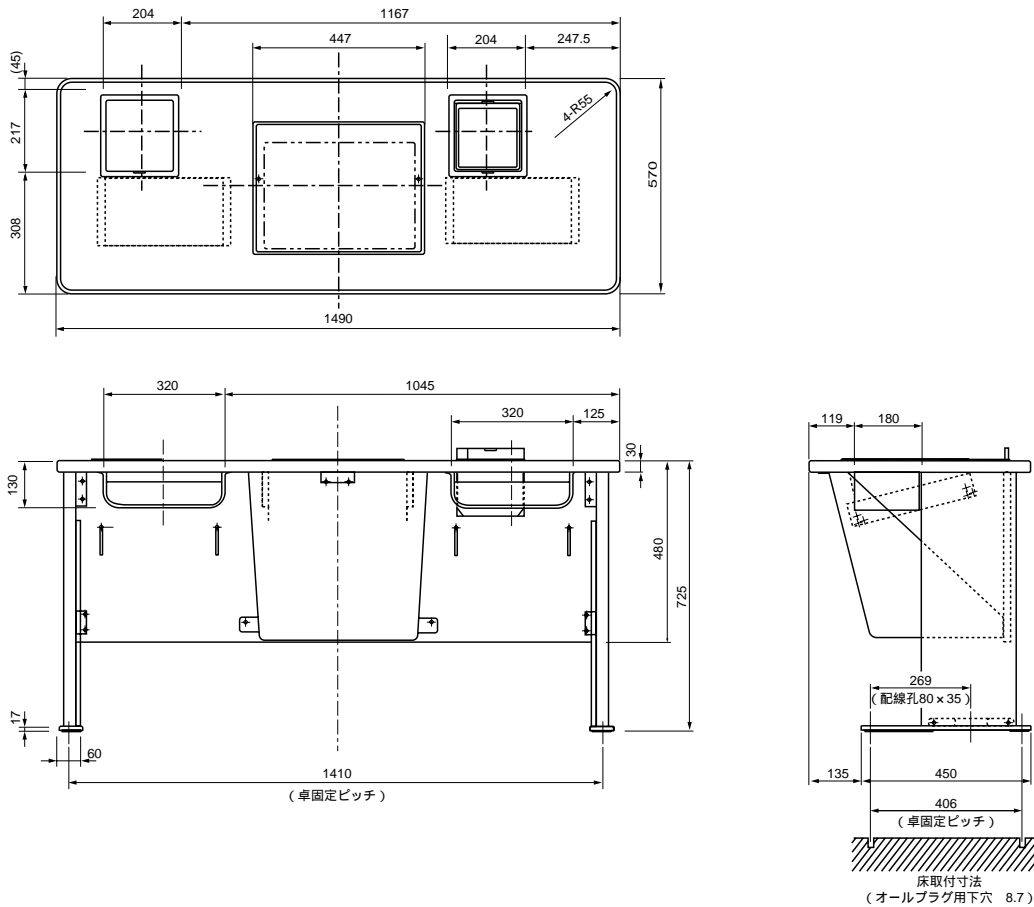

ブース卓 WE-L152A

概要

ブーステーブルコーダーWE-LB20A 2台と、モニターテレビWV-CM1420 (14型) WV-CM1480 (15型) いづれか1台を取り付けられます。

構成部品

ブース卓本体 1 脚 (左・右)..... 各1

定格

寸法 : 幅 1490 mm 高さ 725 mm 奥行き 570 mm 仕上げ : テーブル : OAアイボリーメラミン樹脂仕上げ
 質量 : 約37 kg (マンセル6.5Y7.8/0.9近似色)
 材質 : パーチクルボード、鋼板 背面 : OAアイボリーシート仕上げ
 脚 : OAアイボリー塗装

付属品

固定ねじ (テーブル、脚用M4×8)..... 12 床固定木ねじ (5.8×38) 4
 オールプラグ (# 14×32)..... 4 固定ねじ (モニター取付用M4×10) 4
 モニター取付金具A・B (左・右)..... 各1 固定ねじ (コードクランパー用 4×12) 4
 コードクランパー 4 取扱説明書 1

●別売品
 ケーブルカバー (床配線用 : W2-CDE / L152)

外観寸法図

単位	mm
縮尺	1/20