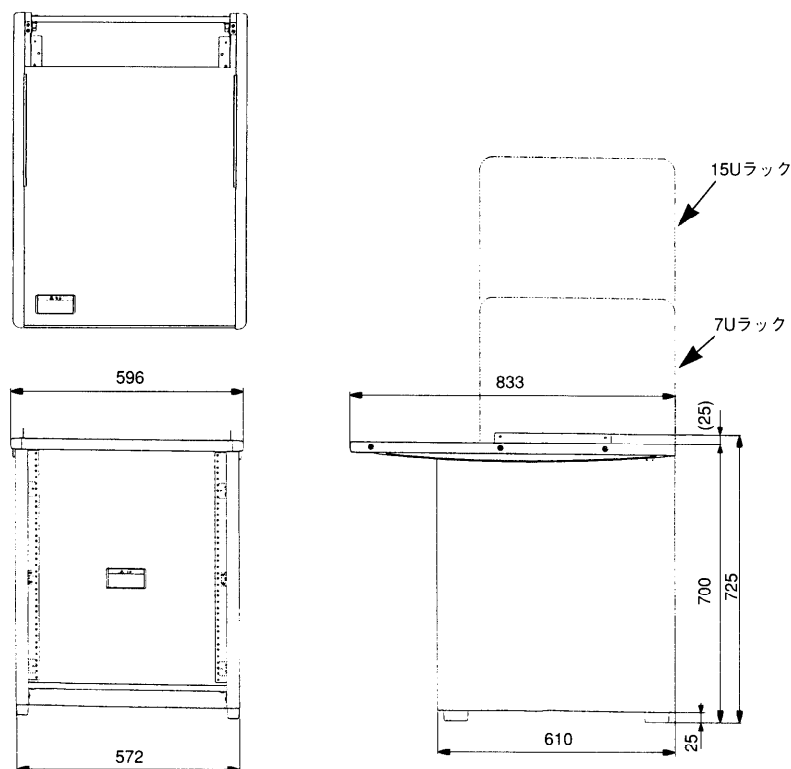

- ・7Uラック……………WE-L181
- ・15Uラック……………WE-L182
- ・棚板ユニット……………WE-L195 (2枚1組)
- ・扉……………WE-L196 (鍵付き)
- ・キャスターユニット……………WE-L197 (4個1組)
- ・収納ラック……………WE-L198 (鍵付き)

■定格

寸法：596（幅）×725（高さ）×833（奥行）mm
質量：約28 kg
仕上げ：卓本体部：OAアイボリー色メラミン化粧板貼付 マンセル8.0Y7.8/0.8近似色
鉄板焼き付け塗装
ラックアングル部：AVアイボリー色塗装 マンセル7.9Y6.8/0.8近似色

■付属品

工事説明書……………1

■外観寸法図

単位	mm
縮尺	1/20