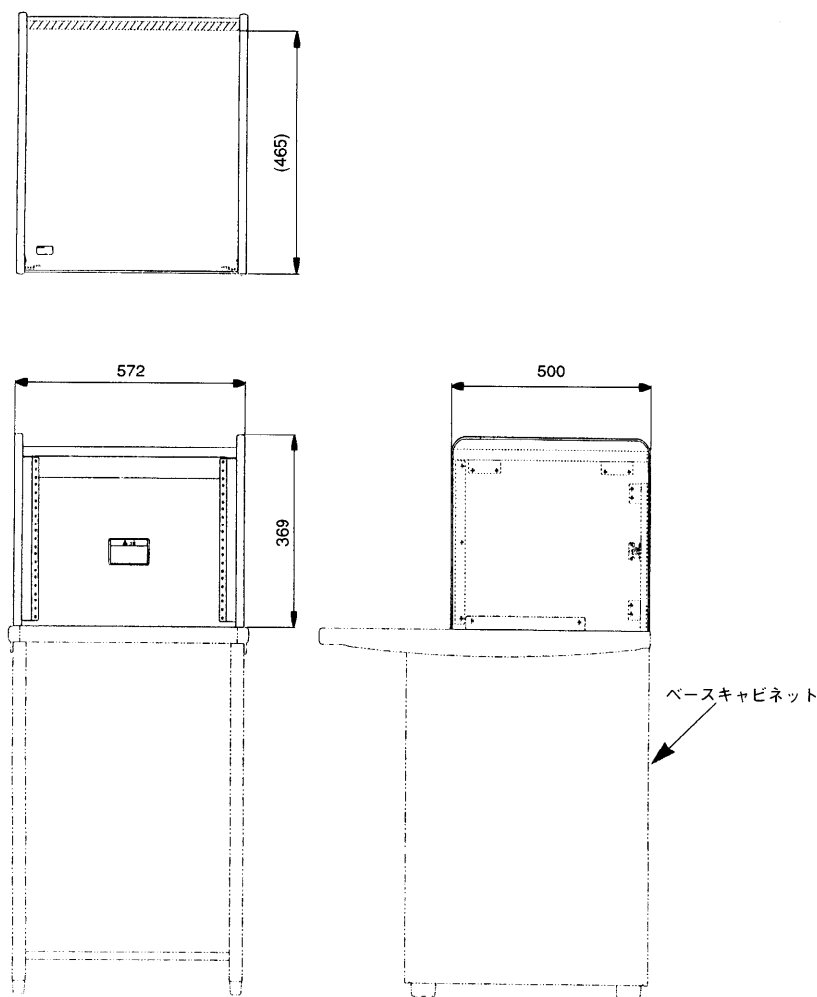

## ■概要

本ユニットは、ベースキャビネットWE-L180のテーブル面に連結して収納スペースを拡張するEIA 7U(311mm)のラックユニットです。

## ■定格

寸法：572（幅）×369（高さ）×500（奥行）mm  
質量：約11.5 kg  
仕上げ：本体部：OAアイボリー色塩ビシート貼付 マンセル8.0Y7.8/0.8近似色  
ラックアングル部：AVアイボリー色塗装 マンセル7.9Y6.8/0.8近似色

## ■外観寸法図

単位	mm
縮尺	1/20