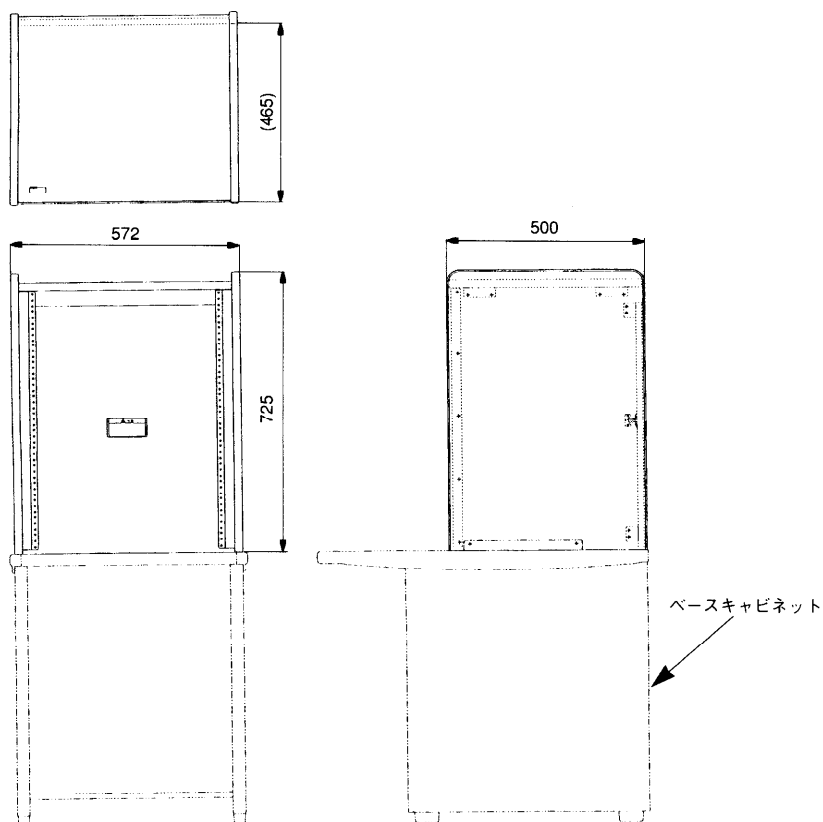

## ■概要

本ユニットは、ベースキャビネット WE-L180のテーブル面に連結して収納スペースを拡張するEIA 15U(667mm) のラックユニットです。

## ■定格

寸法：572（幅）× 725（高さ）× 500（奥行） mm  
質量：約19.5 kg  
仕上げ：本体部：OAアイボリー色塩ビシート貼付 マンセル8.0Y7.8/0.8近似色  
ラックアングル部：AVアイボリー色塗装 マンセル7.9Y6.8/0.8近似色

## ■外観寸法図

単位	mm
縮尺	1/20