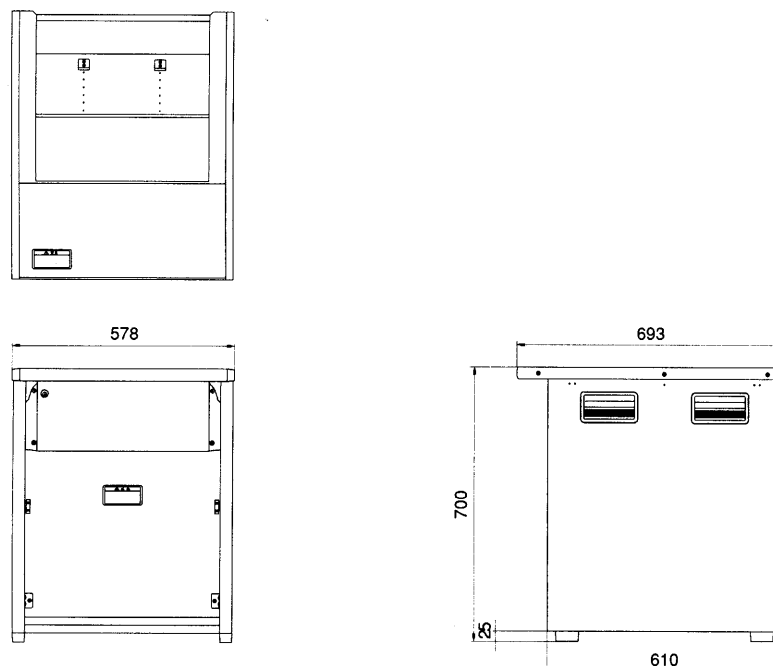

パソコン卓 WE-L191

■概要

この卓は、パソコン本体やモニターを収納するものです。モニターを落とし込んで収納する構造のテーブル面とキーボードなどを入れる収納ラック部、EIA 9Uの機器収納スペースから成っています。棚板ユニット(別売 WE-L195)や袖卓用ラックアングル(別売 WL-Q08)を利用して機器を収納することもできます。WE-L190シリーズの統一デザインにより機器配置の水平方向展開も可能です。収納可能なモニターの幅は最大420mmです。

■構成

- ・卓本体
- ・収納ラック ……………WE-L190相当

■別売品

- ・棚板ユニット ……………WE-L195 (2枚組)
- ・扉 ……………WE-L196 (鍵付き)
- ・キャスターユニット ……………WE-L197 (4個1組)
- ・側板ユニット ……………WE-L192 (拡張用)
- ・袖卓用ラックアングル ……………WL-Q08 (13U)
- ・コーナー天板60 ……………WU-L210A
- ・コーナー天板90 ……………WU-L220A
- ・60コーナーリアパネル ……………W2-EP/L210

■定格

- 寸法：578 (幅) × 700 (高さ) × 693 (奥行) mm
質量：約24 kg
仕上げ：卓本体：OAアイボリー色 メラミン化粧板貼付 マンセル8.0Y7.8/0.8近似色
鉄板焼き付け塗装
モニター収納部：鉄板黒色塗装 マンセルN1近似色
収納ラック扉：AVアイボリー色塗装 マンセル7.9Y6.8/0.8近似色

■付属品

- 工事説明書 ……………1 鍵 ……………2

■外観寸法図

単位	mm
縮尺	1/20