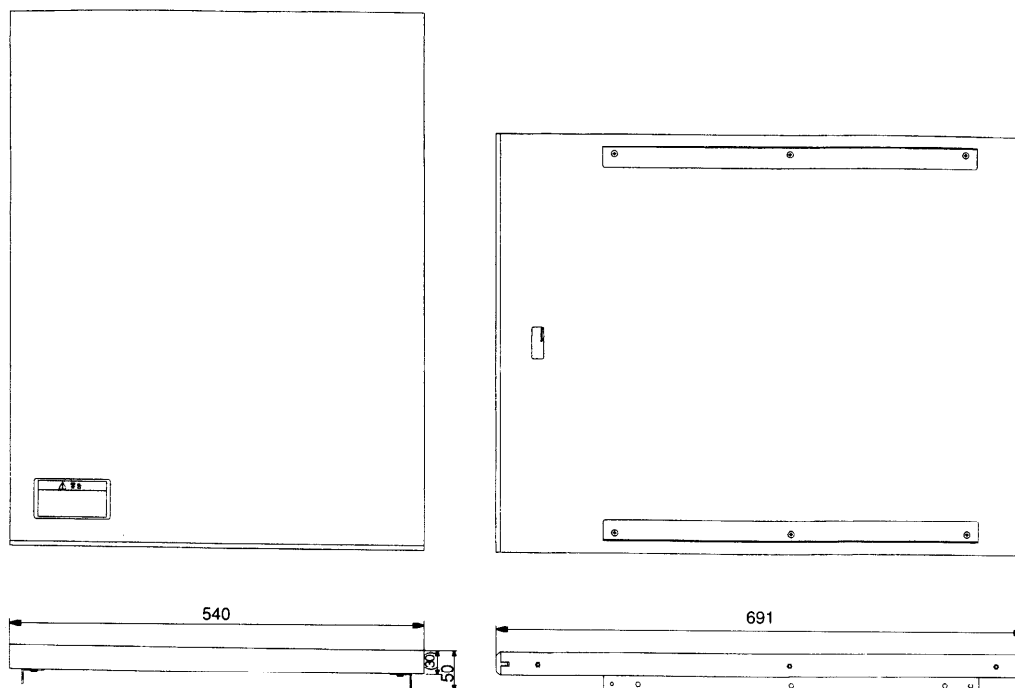

フラット天板 WE-L193

■概要

本ユニットは、WE-L190収納卓シリーズにおいて側板ユニット（別売WE-L192）と組み合わせて水平方向に収納を展開する際にテーブル面を構成するフラット天板です。

■定格

寸法：540（幅）×50（高さ）×691（奥行）mm
質量：約8.5 kg
仕上げ：OAアイボリー色メラミン化粧板貼付
マンセル8.0Y7.8/0.8近似色

■付属品

工事説明書 1

■外観寸法図

| | |
|----|------|
| 単位 | mm |
| 縮尺 | 1/10 |