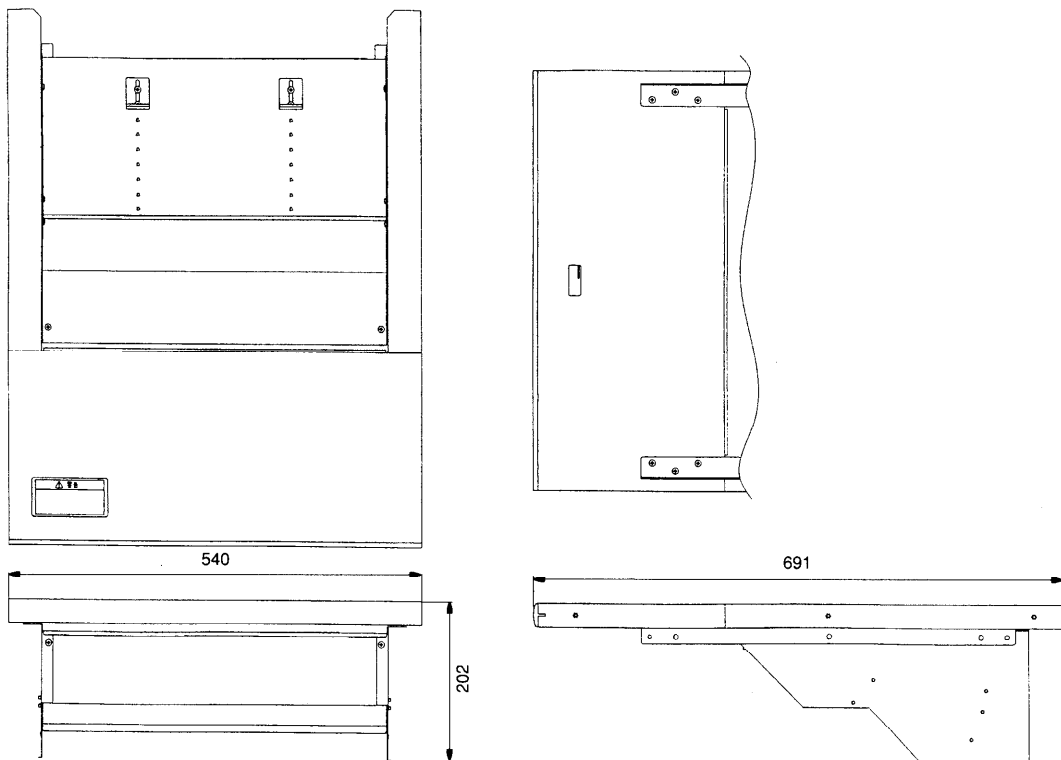

モニター天板 WE-L194

■概要

本ユニットは、WE-L190収納卓シリーズにおいて側板ユニット（別売WE-L192）と組み合わせモニターテレビをテーブル面に収納するための天板です。収納可能なモニターの幅は最大420mmです。

■定格

寸法：540（幅）×202（高さ）×691（奥行）mm
質量：約7kg
仕上げ：テーブル面 OAアイボリー色メラミン化粧板貼付 マンセル8.0Y7.8/0.8近似色
モニター収納部 鉄板黒色塗装 マンセルN1近似色

■付属品

工事説明書1

■外観寸法図

単位	mm
縮尺	1/10