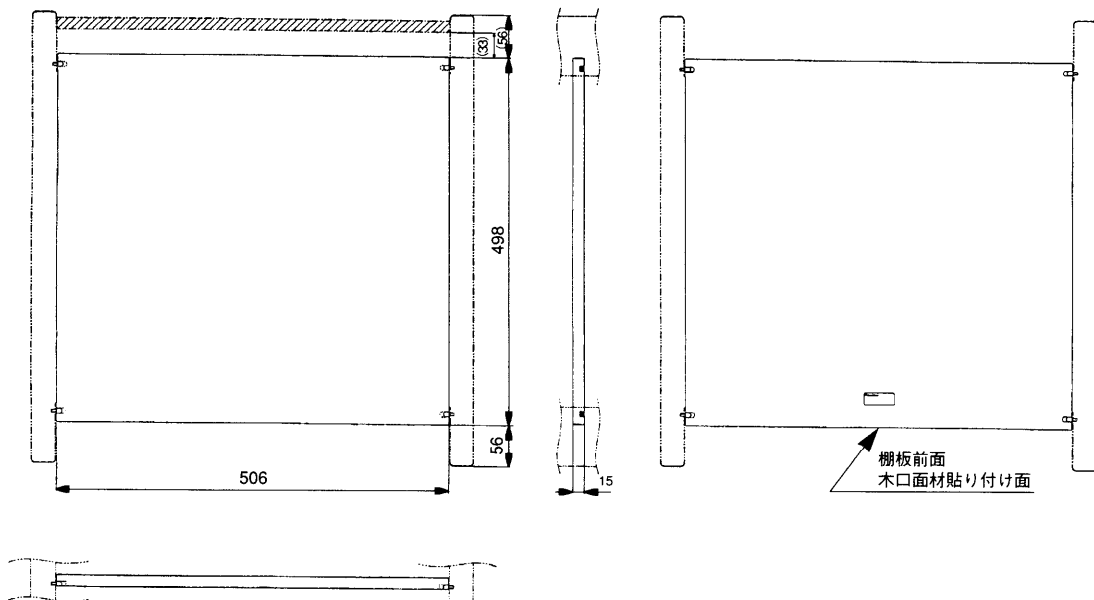

棚板ユニット WE-L195

■概要

本ユニットは、WE-L180/190収納卓シリーズにおいて機器を収納する際に用いる棚板で2枚で一組になっています。

■定格

寸法：506（幅）×15（高さ）×498（奥行）mm
質量：約5.5 kg
仕上げ：OAアイボリー色塩ビシート貼付
マンセル8.0Y7.8/0.8近似色

■付属品

工事説明書 1 特殊ねじ 8

■外観寸法図

単位	mm
縮尺	1/10