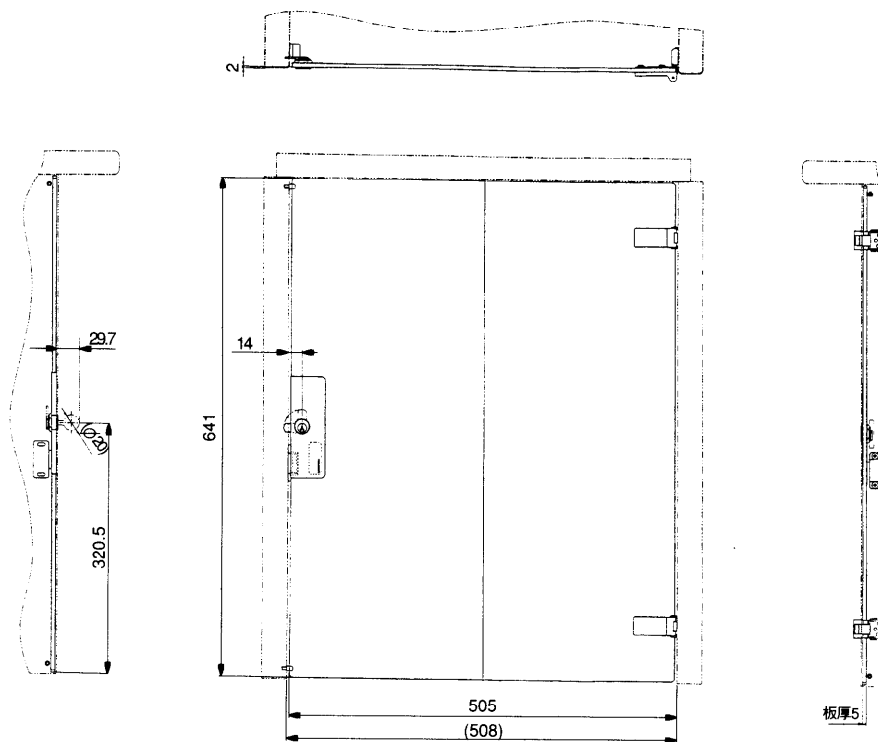

## 概要

本ユニットは、WE-L180/190収納卓シリーズにおいて収納部に用いる開閉型の扉です。

## 定格

寸法：505（幅）× 641（高さ）× 5（板厚） mm  
質量：約2 kg  
材質：アクリル（グレースモーク）

## 外観寸法図

単位	mm
縮尺	1/10