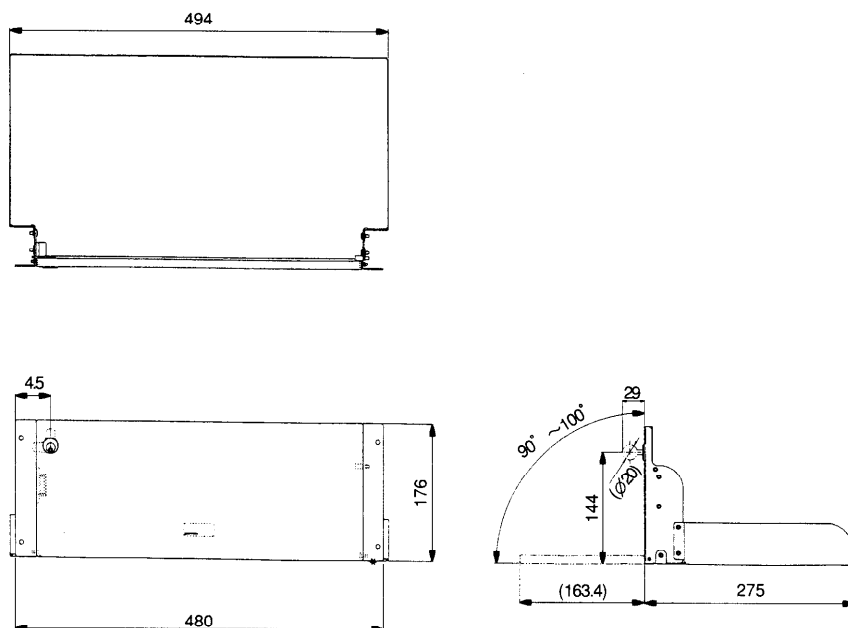

収納ラック WE-L198

■概要

本ユニットは、WE-L180/190収納卓シリーズにおいてキーボード、マウスなどの小物を収納するためのラックです。

■定格

寸法：494（幅）×176（高さ）×275（奥行）mm
質量：約2.5kg
搭載質量：最大5kg
仕上げ：扉部 AVアイボリー色塗装 マンセル7.9Y6.8/0.8近似色
底ケース 鉄板黒色塗装 マンセルN1近似色

■付属品

工事説明書1
鍵2
収納ラックアングル左右各1
固定ねじ(M4X8)10
固定ねじ(M5X10)4

■外観寸法図

単位	mm
縮尺	1/10