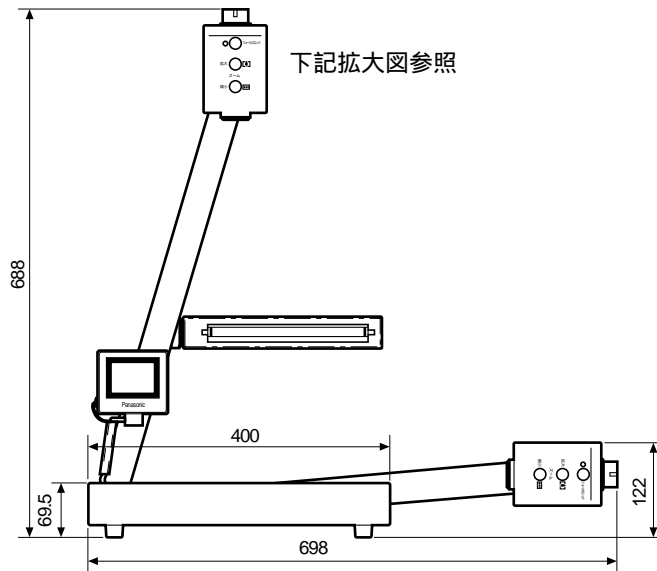

定格

電源	AC 100 V 50 / 60 Hz
消費電力	31 W(照明点灯時)
寸法	
セット時	400(幅) × 688(高さ) × 365(奥行) mm
ステージサイズ	400(幅) × 330(奥行) mm
撮影サイズ	295 × 395 mm 原稿台上高さ150mmまでズーム可能
バックライト	A4
ステージサイズ	
質量	約7.9 kg
周囲温度	5 ~ 35 (結露なきこと)
仕上げ	OAアイボリー色 (マンセル5.5Y7.5 / 0.3近似色)

液晶モニター	
サイズ	2.9型
明るさ調整	可能
画素数	480 × 146画素
入力	
コンポジットビデオ	RCA端子(2系統) 1.0 V[p-p]
Sビデオ	S端子(ミニDIN端子) (2系統) Y(1.0 V[p-p]),C(0.286 V[p-p])
音声	RCA端子(ステレオ2系統) コンポジット信号
マイク入力	大型単頭プラグ (不平衡 -65 dB 600) ミキシング回路内蔵(1系統)

出力	
コンポジットビデオ	RCA端子 (1系統)
Sビデオ	S端子(ミニDIN端子) (1系統)
RGB出力	R / G / B / SYNC(BNC端子) (1系統)
音声	RCA端子 -20 dBV (1 V= 0 dBV) (ステレオ1系統)

機能	
切替スイッチ	映像、音声同時切替(2系統)
ネガポジ反転機能	あり
フレームメモリー機能	あり(1フレーム記憶可能) 本機のカメラで撮影した映像だけ記憶可能。

ライト	
アームライト	6 W 直管蛍光灯
バックライト	A4サイズ対応(ステージに内蔵) 冷陰極管 3波長蛍光灯

付属品

ACケーブル	1	取扱説明書	1
操作ボタン表示ラベル	1	保証書	1

外観寸法図

単位	mm
縮尺	1/10

右側面拡大図

カメラ部拡大図

左側面拡大図