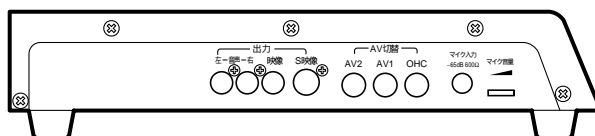

ライト	
アームライト	6 W 直管蛍光灯
バックライト	A4サイズ対応(ステージに内蔵) 冷陰極管 3波長蛍光灯

付属品

ACケーブル	1	取扱説明書	1
操作ボタン表示ラベル	1	保証書	1

外観寸法図

単位	mm
縮尺	1/10

右側面拡大図

カメラ部拡大図

左側面拡大図