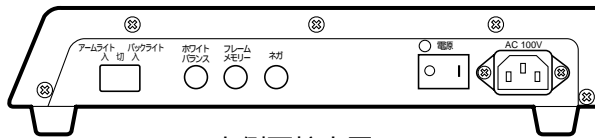

ライト	
アームライト	6 W 直管蛍光灯
バックライト	A4サイズ対応(ステージに内蔵) 冷陰極管 3波長蛍光灯

付属品

ACケーブル	1	取扱説明書	1
操作ボタン表示ラベル	1	保証書	1

外観寸法図

単位	mm
縮尺	1/10

右側面拡大図

カメラ部拡大図

左側面拡大図