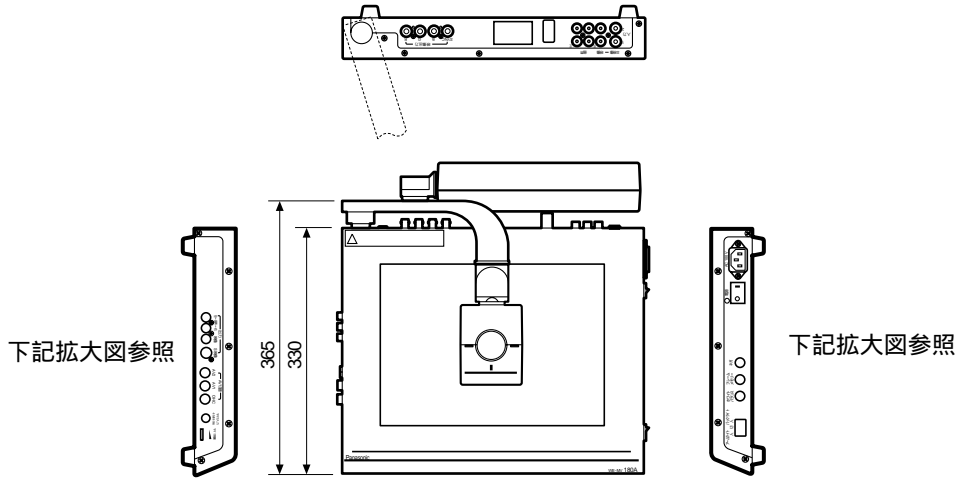

液晶モニター	
サイズ	2.9型
明るさ調整	可能
画素数	480 × 146画素
入力	
コンポジットビデオ	RCA端子(2系統) 1.0 V[p-p]
Sビデオ	S端子(ミニDIN端子) (2系統) Y(1.0 V[p-p]),C(0.286 V[p-p])
音声	RCA端子(ステレオ2系統) コンポジット信号
マイク入力	大型単頭プラグ (不平衡 -65 dB 600) ミキシング回路内蔵(1系統)

出力	
コンポジットビデオ	RCA端子 (1系統)
Sビデオ	S端子(ミニDIN端子) (1系統)
RGB出力	R / G / B / SYNC(BNC端子) (1系統)
音声	RCA端子 -20 dBV (1 V= 0 dBV) (ステレオ1系統)

機能	
切替スイッチ	映像、音声同時切替(2系統)
ネガポジ反転機能	あり
フレームメモリー機能	あり(1フレーム記憶可能) 本機のカメラで撮影した映像だけ記憶可能。

ライト	
アームライト	6 W 直管蛍光灯
バックライト	A4サイズ対応(ステージに内蔵) 冷陰極管 3波長蛍光灯

付属品

ACケーブル	1	取扱説明書	1
操作ボタン表示ラベル	1	保証書	1

外観寸法図

単位	mm
縮尺	1/10

右側面拡大図

カメラ部拡大図

左側面拡大図