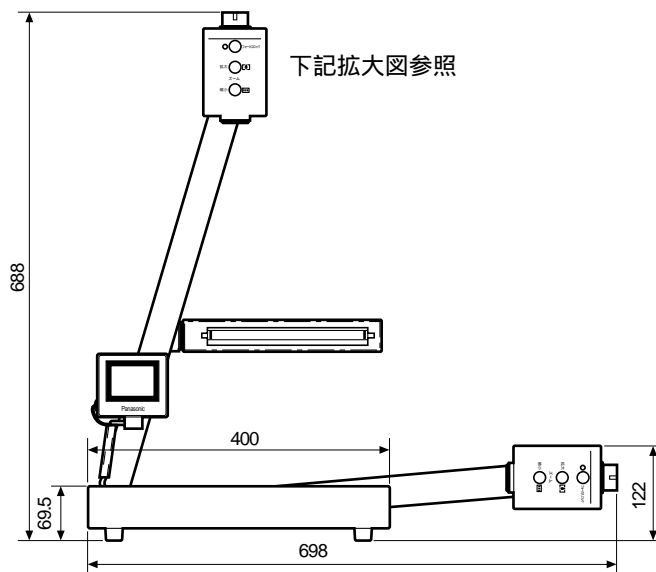

仕様

電源	AC 100 V 50 Hz / 60 Hz
消費電力	31 W (照時点灯時)
寸法 セット時	幅 400 mm 高さ 688 mm 奥行き 365 mm
ステージサイズ	幅 400 mm 奥行き 330 mm
撮影サイズ	: 305 mm × 415 mm 原稿台上高さ150mmまでズーム可能
バックライトステージサイズ	: A4
質量	約 7.9 kg
周囲温度	5 ~ 35 (結露なきこと)
仕上げ	OAアイボリー色 (マンセル5.5Y7.5 / 0.3近似色)

液晶モニター	
サイズ	2.9型
明るさ調整	可能
画素数	480 × 146画素

入力	
コンポジットビデオ	RCA端子 (2系統) 1.0 V [p-p]
Sビデオ	S端子 (ミニDIN端子) (2系統) Y (1.0 V [p-p]) , C (0.286 V [p-p])
音声	RCA端子 (ステレオ2系統) コンポジット信号
マイク入力	大型単頭プラグ (不平衡 -65 dB 600) ミキシング回路内蔵 (1系統)

出力	
コンポジットビデオ	RCA端子 (1系統)
Sビデオ	S端子 (ミニDIN端子) (1系統)
RGB出力	R / G / B / SYNC (BNC端子) (1系統)
音声	RCA端子 -20 dBV (1 V = 0 dBV) (ステレオ1系統)

機能	
切替スイッチ	映像、音声同時切替 (2系統)
ネガポジ反転機能	あり
フレームメモリー機能	あり (1フレーム記憶可能) 本機のカメラで撮影した映像だけ記憶可能。

ライト	
アームライト	6 W 直管蛍光灯
バックライト	A4サイズ対応 (ステージに内蔵) 冷陰極管 3波長蛍光灯

付属品

ACケーブル (約2.0 m)	1	取扱説明書	1
操作ボタン表示ラベル	1	保証書	1

外観寸法図

単位	mm
縮尺	1/10

右側面拡大図

カメラ部拡大図

左側面拡大図