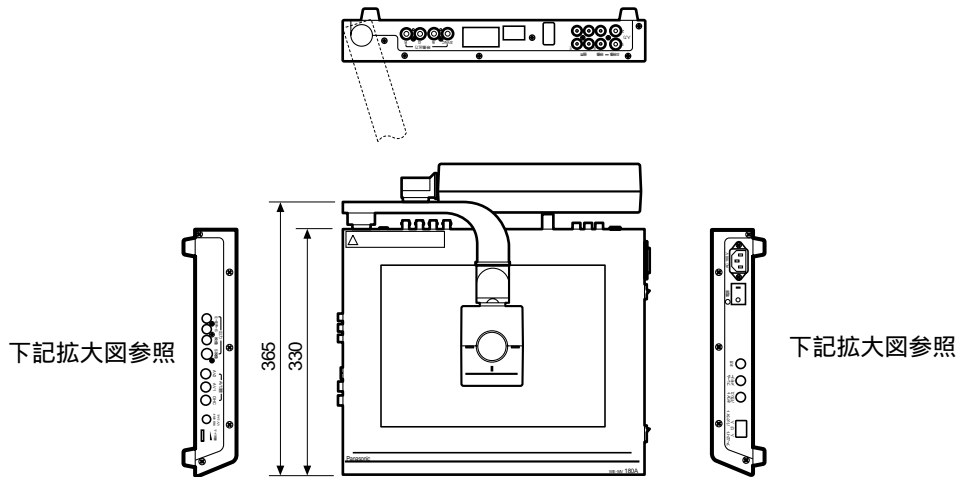

仕様

電源	AC 100 V 50 Hz / 60 Hz
消費電力	31 W (照時点灯時)
寸法 セット時	幅 400 mm 高さ 688 mm 奥行き 365 mm
ステージサイズ	幅 400 mm 奥行き 330 mm
撮影サイズ	: 305 mm × 415 mm 原稿台上高さ150mmまでズーム可能
バックライトステージサイズ	: A4
質量	約 7.9 kg
周囲温度	5 ~ 35 (結露なきこと)
仕上げ	OAアイボリー色 (マンセル5.5Y7.5 / 0.3近似色)

液晶モニター	
サイズ	2.9型
明るさ調整	可能
画素数	480 × 146画素

入力	
コンポジットビデオ	RCA端子 (2系統) 1.0 V [p-p]
Sビデオ	S端子 (ミニDIN端子) (2系統) Y (1.0 V [p-p]) , C (0.286 V [p-p])
音声	RCA端子 (ステレオ2系統) コンポジット信号
マイク入力	大型単頭プラグ (不平衡 -65 dB 600) ミキシング回路内蔵 (1系統)

出力	
コンポジットビデオ	RCA端子 (1系統)
Sビデオ	S端子 (ミニDIN端子) (1系統)
RGB出力	R / G / B / SYNC (BNC端子) (1系統)
音声	RCA端子 -20 dBV (1 V = 0 dBV) (ステレオ1系統)

機能	
切替スイッチ	映像、音声同時切替 (2系統)
ネガポジ反転機能	あり
フレームメモリー機能	あり (1フレーム記憶可能) 本機のカメラで撮影した映像だけ記憶可能。

ライト	
アームライト	6 W 直管蛍光灯
バックライト	A4サイズ対応 (ステージに内蔵) 冷陰極管 3波長蛍光灯

付属品

ACケーブル (約2.0 m)	1	取扱説明書	1
操作ボタン表示ラベル	1	保証書	1

外観寸法図

単位	mm
縮尺	1/10

右側面拡大図

カメラ部拡大図

左側面拡大図