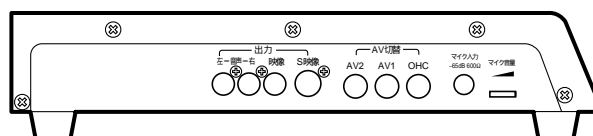

ライト	
アームライト	6 W 直管蛍光灯
バックライト	A4サイズ対応 (ステージに内蔵) 冷陰極管 3波長蛍光灯

付属品

ACケーブル (約2.0 m)	1	取扱説明書	1
操作ボタン表示ラベル	1	保証書	1

外観寸法図

単位	mm
縮尺	1/10

右側面拡大図

カメラ部拡大図

左側面拡大図