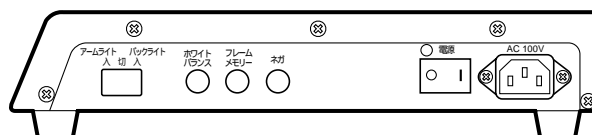

ライト	
アームライト	6 W 直管蛍光灯
バックライト	A4サイズ対応 (ステージに内蔵) 冷陰極管 3波長蛍光灯

付属品

ACケーブル (約2.0 m)	1	取扱説明書	1
操作ボタン表示ラベル	1	保証書	1

外観寸法図

単位	mm
縮尺	1/10

右側面拡大図

カメラ部拡大図

左側面拡大図