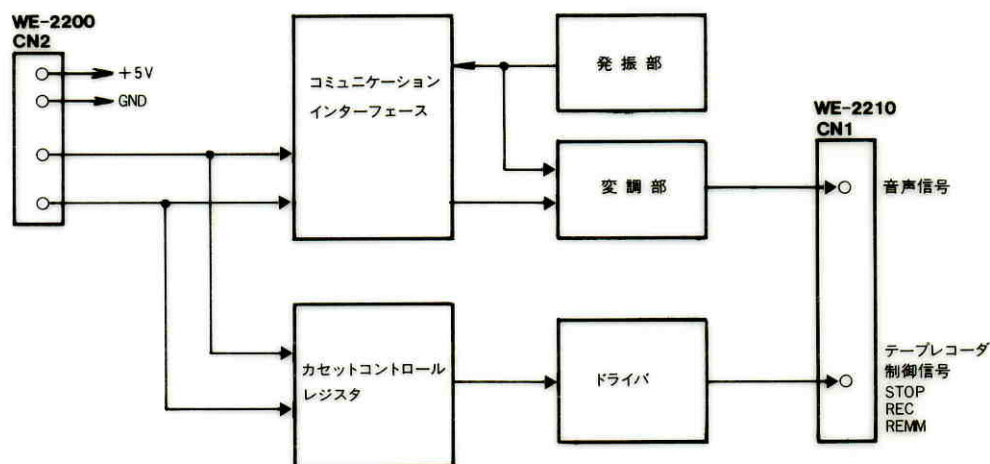

カセットテレコ出力ユニット WE-Q25

■機器概要

グラフィライザ WE-2200 を使った授業のデータ（問題番号、正答番号、各生徒の回答番号）をカセットテープに記録するためのユニットで、アナライザ駆動ユニット（WE-2210）の中に組み込んで使用します。

このカセットテープをブラウン管表示式アナライザ（WE-2800 シリーズ）により記録、分析（得点集計、SP 表作成、注意係数、相関係数の計算、問題および生徒の分布図作成）することができます。

■機器定格

電源	駆動ユニット WE-2210 より供給	適合テープレコーダ	WE-6470 または WE-6490
記録方式	周波数変調かつ調歩同期方式	寸法	150(幅)×48(高さ)×80(奥行) mm
出音声	-20dB 2kΩ	重量	約 300g
力制御	テープレコーダ制御信号		

■付属品

テープレコーダリモコン用ケーブル……………	1	ショートコネクタ……………	1
シールド線……………	1	取扱説明書……………	1
取付けねじ……………	2		

■ブロックダイアグラム

■外観寸法図

単位	mm
縮尺	1/5