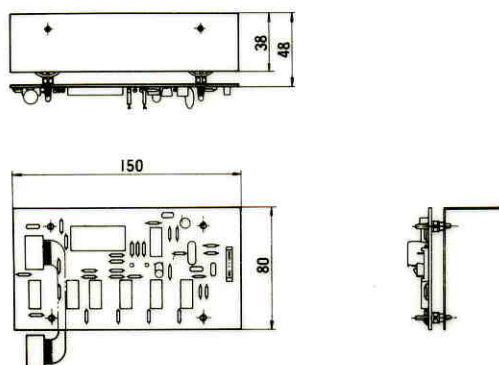

カセットテレコ出力ユニット WE-Q25

■機器概要

グラフィライザ WE-2200 を使った授業のデータ（問題番号、正答番号、各生徒の回答番号）をカセットテープに記録するためのユニットで、アナライザ駆動ユニット（WE-2210）の中に組み込んで使用します。

このカセットテープをブラウン管表示式アナライザ（WE-2800 シリーズ）により記録、分析（得点集計、SP 表作成、注意係数、相関係数の計算、問題および生徒の分布図作成）することができます。

■機器定格

電源	駆動ユニット WE-2210 より供給	適合テープレコーダ	WE-6470 または WE-6490
記録方式	周波数変調かつ調歩同期方式	寸法	150(幅)×48(高さ)×80(奥行) mm
出音声	-20dB 2kΩ	重量	約 300g
力制御	テープレコーダ制御信号		

■付属品

テープレコーダリモコン用ケーブル……………	1	ショートコネクタ……………	1
シールド線……………	1	取扱説明書……………	1
取付けねじ……………	2		

■ブロックダイアグラム

■外観寸法図

単位	mm
縮尺	1/5