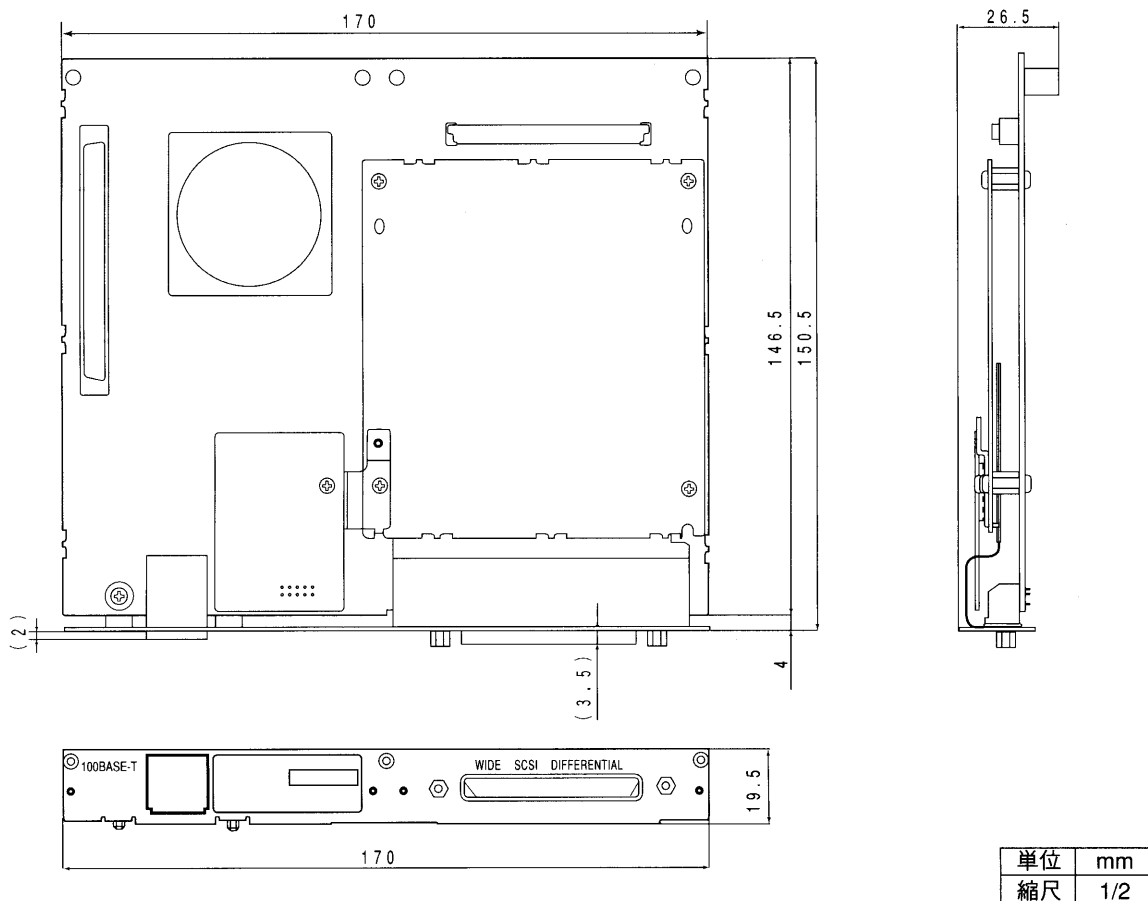

## ■定格

ディスク接続端子: SCSI OUT  
(Fast/Wide Differential SCSI-2)  
68ピンファインピッチコネクタ

実装メモリー: 64 MB  
寸法: 150.5mm(長さ)×170.0mm(幅)  
SBusアダプタ ダブルサイズ

ネットワーク端子: Fast Ethernet (100Base-TX)  
RJ45コネクタ

動作温度: 5°C~35°C

CPUとの接続: PanaStationのSBus拡張  
スロットに接続

## ■外観寸法図

■ブロックダイアグラム