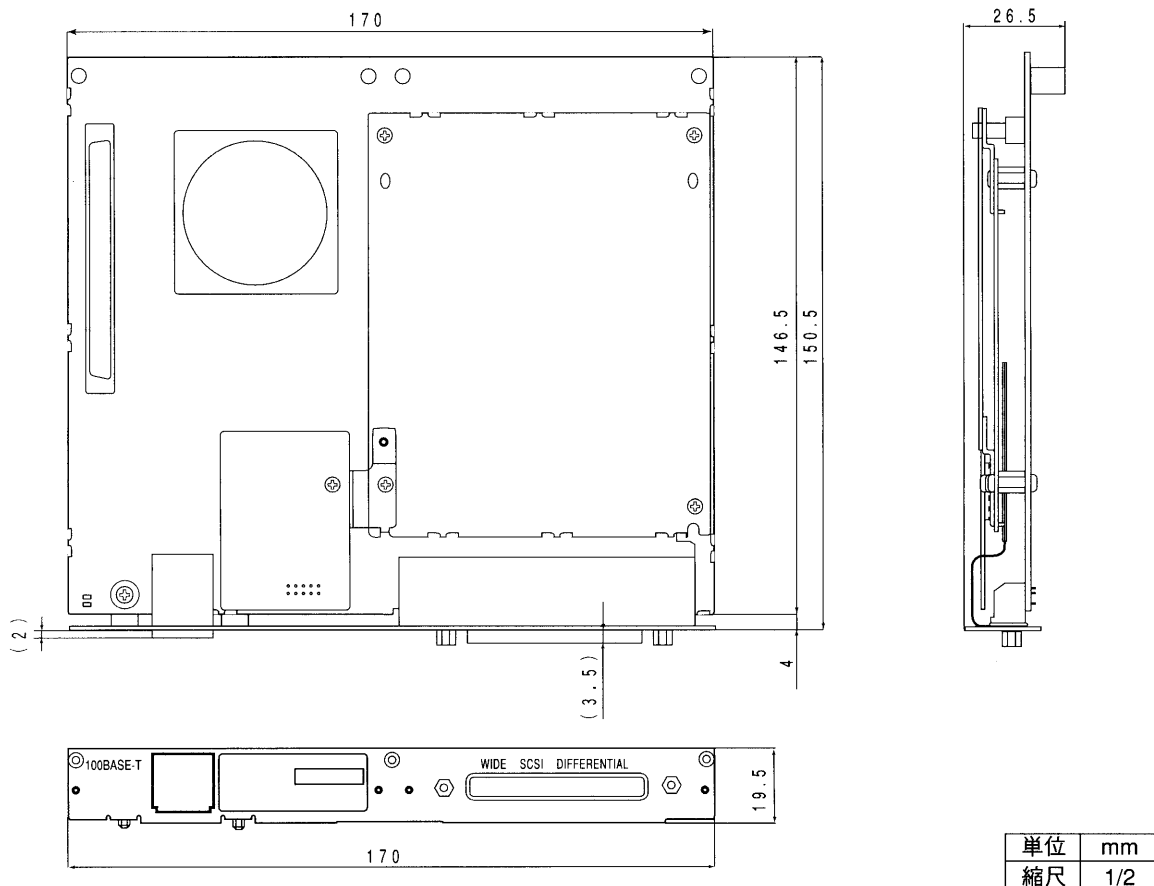

## ■定格

ディスク接続端子：SCSI OUT (Fast/Wide Differential SCSI-2) 68ピンファインピッチコネクター	実装メモリー：128 MB 寸法：150.5mm(長さ)×170.0mm(幅) SBusアダプタ ダブルサイズ
ネットワーク端子：Fast Ethernet（100Base-TX） RJ45コネクター	動作温度：5℃～35℃
CPUとの接続：PanaStationのSBus拡張 スロットに接続	

## ■外観寸法図