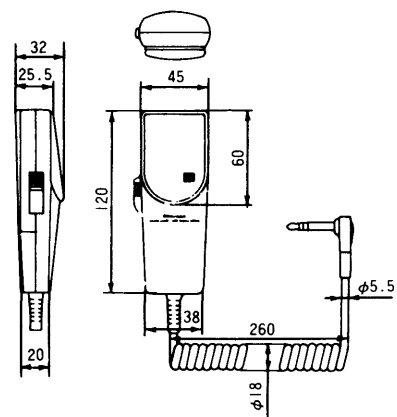

# ■外觀寸法図

## ●本体

線番	用途	線色
1	アンプ電源+	青
2	アンプ電源-	白/黒
3	スピーカ+	黒/黄
4	スピーカ-	白
5	スピーカ+	黒/緑
6	フットスイッチ	若葉
7	警告灯電源+	赤
8	回転灯	橙
9	点滅切替*	灰
10	球切れ検知	緑
11	補助警告灯電源+	赤
12	補助警告灯	黄

※WF-115MBは昇降装置電源+

単位	mm
縮尺	1/2

## ●マイクロホルダ

単位	mm
縮尺	1/5