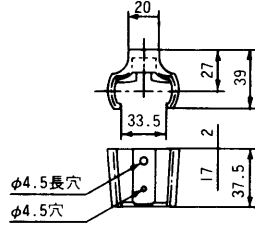

# ■外觀寸法図

## ●本体

線番	用途	線色
1	アンプ電源+	青
2	アンプ電源-	白/黒
3	スピーカ+	黒/黄
4	スピーカ-	白
5	スピーカ+	黒/緑
6	フットスイッチ	若葉
7	警告灯電源+	赤
8	回転灯	橙
9	点滅切替*	灰
10	球切れ検知	緑
11	補助警告灯電源+	赤
12	補助警告灯	黄

※WF-115MBは昇降装置電源+

単位	mm
縮尺	1/2

## ●マイクロホルダ

単位	mm
縮尺	1/5