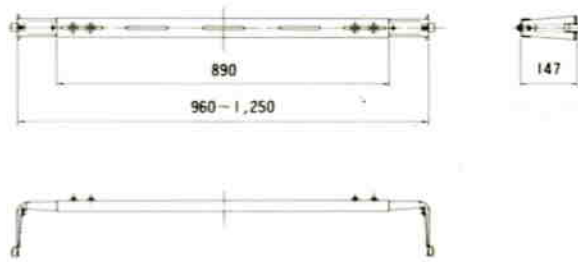

別売工事部品の外観寸法図

●スピーカキャリアW2-F13