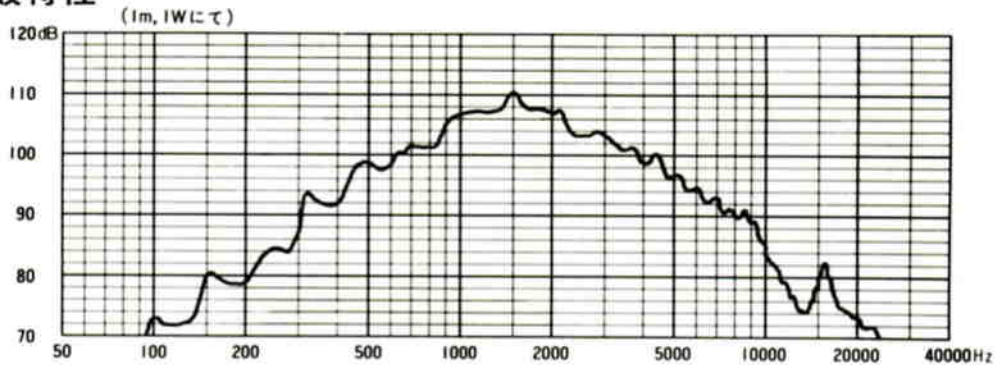

10Wアンプ付スピーカ WF-700

■概要

10Wのパワーアンプを内蔵したスピーカです。WF-200、WF-500と接続することにより、マイク音声、テープ再生音を拡声することができます。

■定格

電 源	DC 12V	寸 法	口 径：250×140mm
電 源 条 件	アース方式：マイナスアース 変動許容範囲：11V～16V	重 量	全 長：304mm
消 費 電 流	1.5A以下（定格出力時）	仕 上 げ	ホーン部：ニューアイボリ (マンセル 5Y8/2近似色)
定 格 出 力	10W		アンプ部：シルバー
ひ ず み 率	5%以下		固定金具：ダークブラウン (マンセル 2.5Y2/2近似色)
周 波 数 特 性	周波数特性表による		
入 力 感 度	0dBV 600Ω不平衡		

*周波数特性はアンプ出力1Wにて測定したものです。

■付属品

保証書..... 1

■周波数特性

■外観寸法図