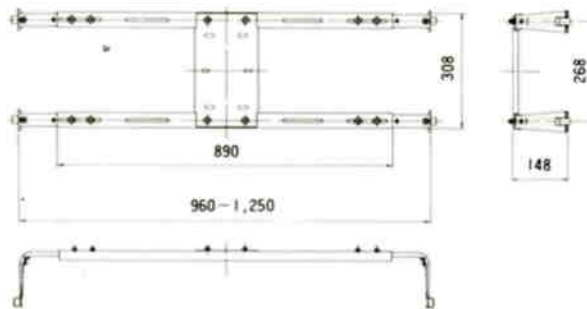

●スピーカキャリアW2-F14