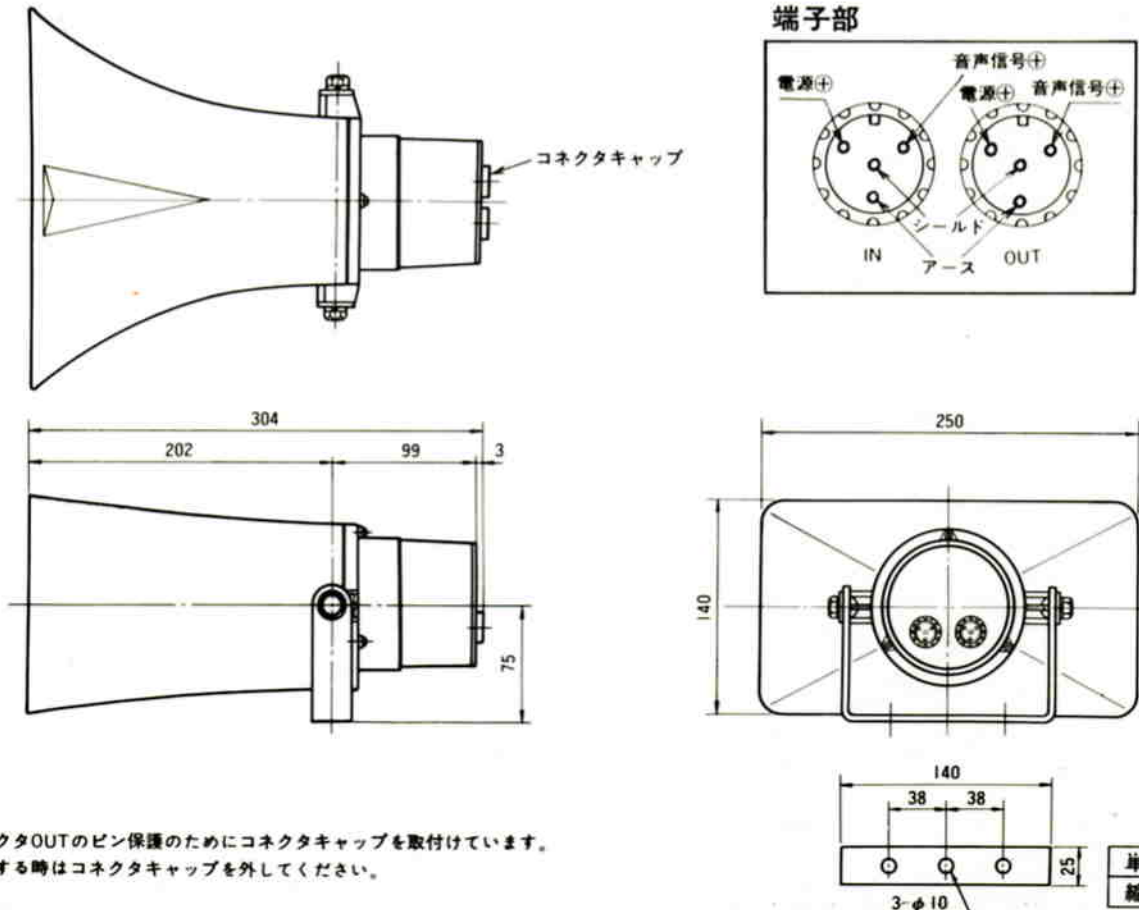

*コネクタOUTのピン保護のためにコネクタキャップを取付けています。
増設する時はコネクタキャップを外してください。