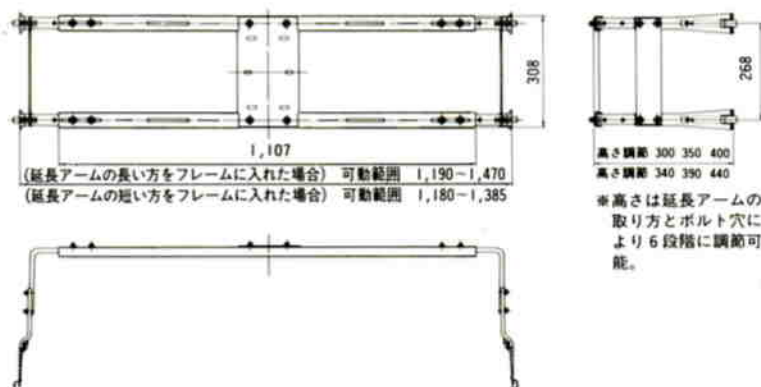

20Wアンプ付スピーカ WF-710

■概要

20Wのパワーアンプを内蔵したスピーカです。WF-200、WF-500と接続することにより、マイク音声、テープ再生音を拡声できます。

■定格

電源	DC 12V	寸法	口径：315×160mm 全長：373mm
電源条件	アース方式：マイナスアース 変動許容範囲：11V~16V	重量	約4kg
消費電流	3A以下（定格出力時）	仕上げ	ホーン部：ニューアイボリー （マンセル 5Y8/2近似色）
定格出力	20W		アンプ部：シルバー
ひずみ率	5%以下		固定金具：ダークブラウン （マンセル 2.5Y2/2近似色）
周波数特性	周波数特性表による		
入力感度	0dBV 600Ω不平衡		

※周波数特性はアンプ出力1Wにて測定したものです。

■付属品

保証書..... 1

■周波数特性

■外観寸法図

※コネクタOUTのピン保護のためにコネクタキャップを取付けています。増設する時はコネクタキャップを外してください。

■別売工事部品の外観寸法図

●スピーカキャリアW2-F13

●スピーカキャリアW2-F14

●スピーカキャリアW2-F15

単位	mm
縮尺	1/20