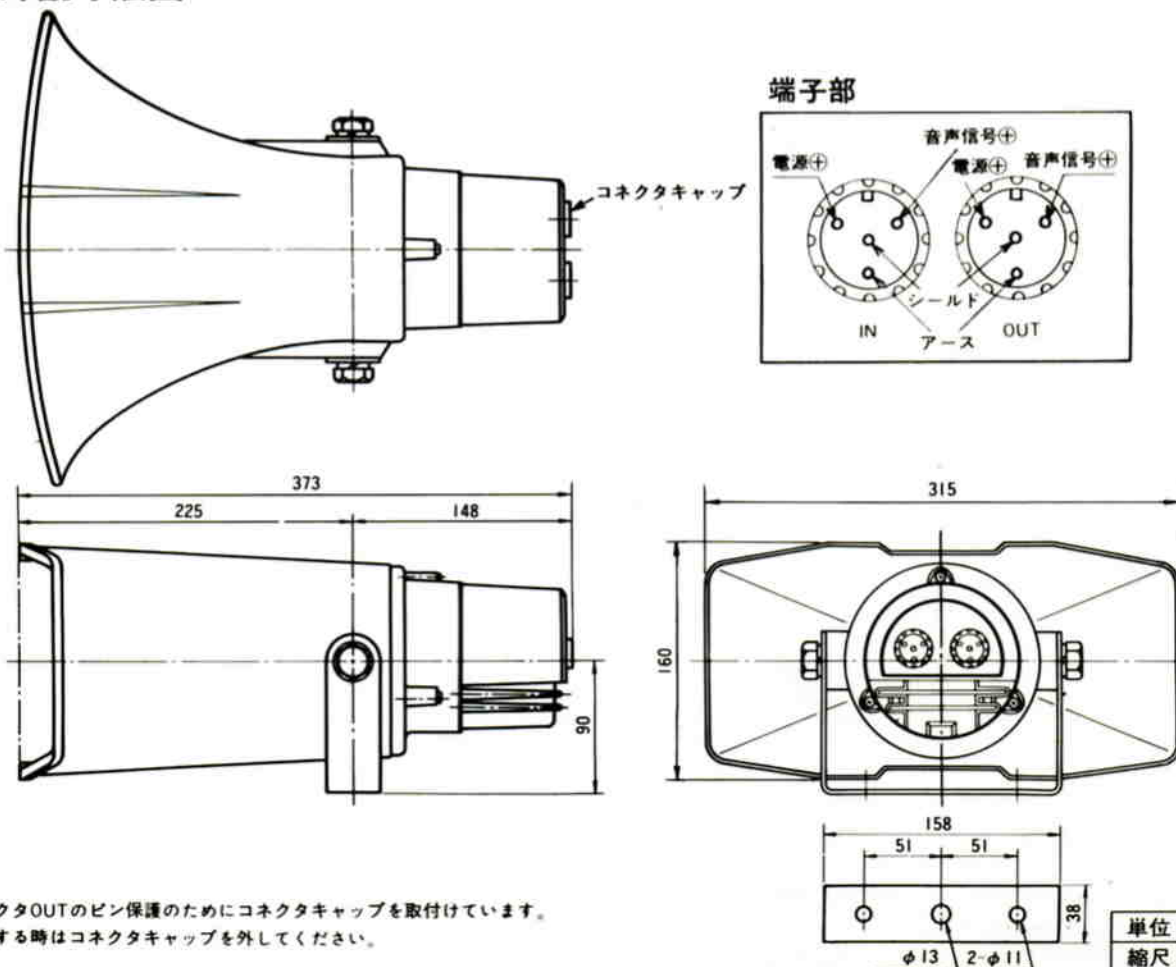

20Wアンプ付スピーカ WF-710

■概要

20Wのパワーアンプを内蔵したスピーカです。WF-200、WF-500と接続することにより、マイク音声、テープ再生音を拡声できます。

■定格

電源	DC 12V	寸法	口径：315×160mm 全長：373mm
電源条件	アース方式：マイナスアース 変動許容範囲：11V~16V	重量	約4kg
消費電流	3A以下（定格出力時）	仕上げ	ホーン部：ニューアイボリー （マンセル 5Y8/2近似色）
定格出力	20W		アンプ部：シルバー
ひずみ率	5%以下		固定金具：ダークブラウン （マンセル 2.5Y2/2近似色）
周波数特性	周波数特性表による		
入力感度	0dBV 600Ω不平衡		

※周波数特性はアンプ出力1Wにて測定したものです。

■付属品

保証書..... 1

■周波数特性

■外観寸法図

※コネクタOUTのピン保護のためにコネクタキャップを取付けています。増設する時はコネクタキャップを外してください。

■別売工事部品の外観寸法図

●スピーカキャリアW2-F13

●スピーカキャリアW2-F14

●スピーカキャリアW2-F15

単位	mm
縮尺	1/20