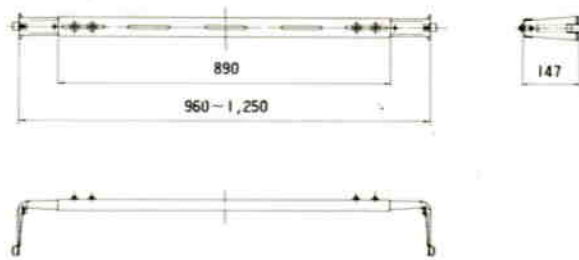

20Wアンプ付スピーカ WF-710

■概要

20Wのパワーアンプを内蔵したスピーカです。WF-200、WF-500と接続することにより、マイク音声、テープ再生音を拡声できます。

■定格

電源	DC 12V	寸法	口径：315×160mm 全長：373mm
電源条件	アース方式：マイナスアース 変動許容範囲：11V~16V	重量	約4kg
消費電流	3A以下（定格出力時）	仕上げ	ホーン部：ニューアイボリー （マンセル 5Y8/2近似色）
定格出力	20W		アンプ部：シルバー
ひずみ率	5%以下		固定金具：ダークブラウン （マンセル 2.5Y2/2近似色）
周波数特性	周波数特性表による		
入力感度	0dBV 600Ω不平衡		

※周波数特性はアンプ出力1Wにて測定したものです。

■付属品

保証書..... 1

■周波数特性

■外観寸法図

※コネクタOUTのピン保護のためにコネクタキャップを取付けています。増設する時はコネクタキャップを外してください。

■別売工事部品の外観寸法図

●スピーカキャリアW2-F13

●スピーカキャリアW2-F14

●スピーカキャリアW2-F15

単位	mm
縮尺	1/20