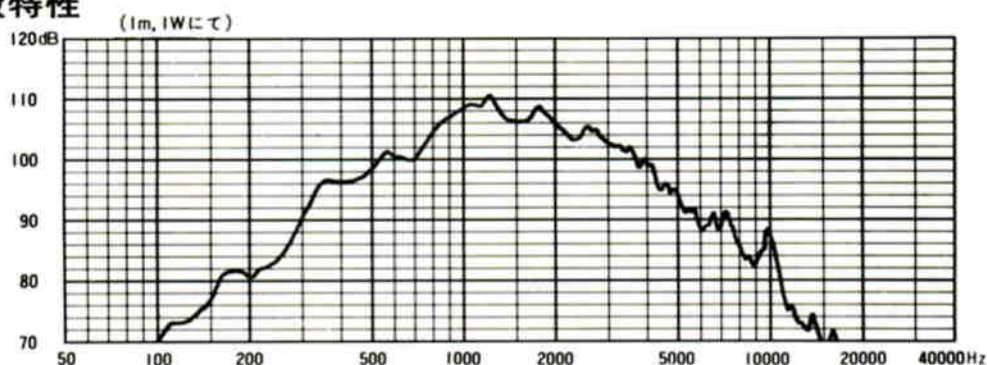

20Wアンプ付スピーカ WF-710

■概要

20Wのパワーアンプを内蔵したスピーカです。WF-200、WF-500と接続することにより、マイク音声、テープ再生音を拡声できます。

■定格

電源	DC 12V	寸法	口径：315×160mm 全長：373mm
電源条件	アース方式：マイナスアース 変動許容範囲：11V~16V	重量	約4kg
消費電流	3A以下（定格出力時）	仕上げ	ホーン部：ニューアイボリー （マンセル 5Y8/2近似色）
定格出力	20W		アンプ部：シルバー
ひずみ率	5%以下		固定金具：ダークブラウン （マンセル 2.5Y2/2近似色）
周波数特性	周波数特性表による		
入力感度	0dBV 600Ω不平衡		

※周波数特性はアンプ出力1Wにて測定したものです。

■付属品

保証書..... 1

■周波数特性

■外観寸法図

※コネクタOUTのピン保護のためにコネクタキャップを取付けています。増設する時はコネクタキャップを外してください。

■別売工事部品の外観寸法図

●スピーカキャリアW2-F13