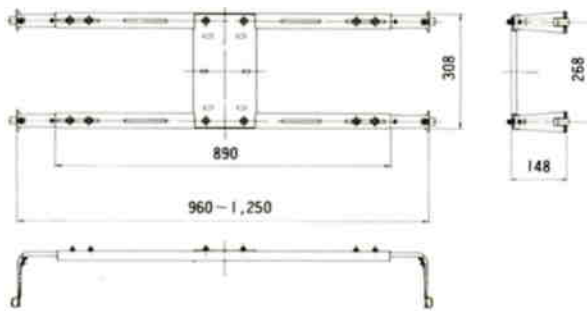

20Wアンプ付スピーカ WF-710

■概要

20Wのパワーアンプを内蔵したスピーカです。WF-200、WF-500と接続することにより、マイク音声、テープ再生音を拡声できます。

■定格

電源	DC 12V	寸法	口径：315×160mm 全長：373mm
電源条件	アース方式：マイナスアース 変動許容範囲：11V~16V	重量	約4kg
消費電流	3A以下（定格出力時）	仕上げ	ホーン部：ニューアイボリー （マンセル 5Y8/2近似色）
定格出力	20W		アンプ部：シルバー
ひずみ率	5%以下		固定金具：ダークブラウン （マンセル 2.5Y2/2近似色）
周波数特性	周波数特性表による		
入力感度	0dBV 600Ω不平衡		

※周波数特性はアンプ出力1Wにて測定したものです。

■付属品

保証書..... 1

■周波数特性

■外観寸法図

※コネクタOUTのピン保護のためにコネクタキャップを取付けています。増設する時はコネクタキャップを外してください。

■別売工事部品の外観寸法図

●スピーカキャリアW2-F13

●スピーカキャリアW2-F14

●スピーカキャリアW2-F15

単位	mm
縮尺	1/20