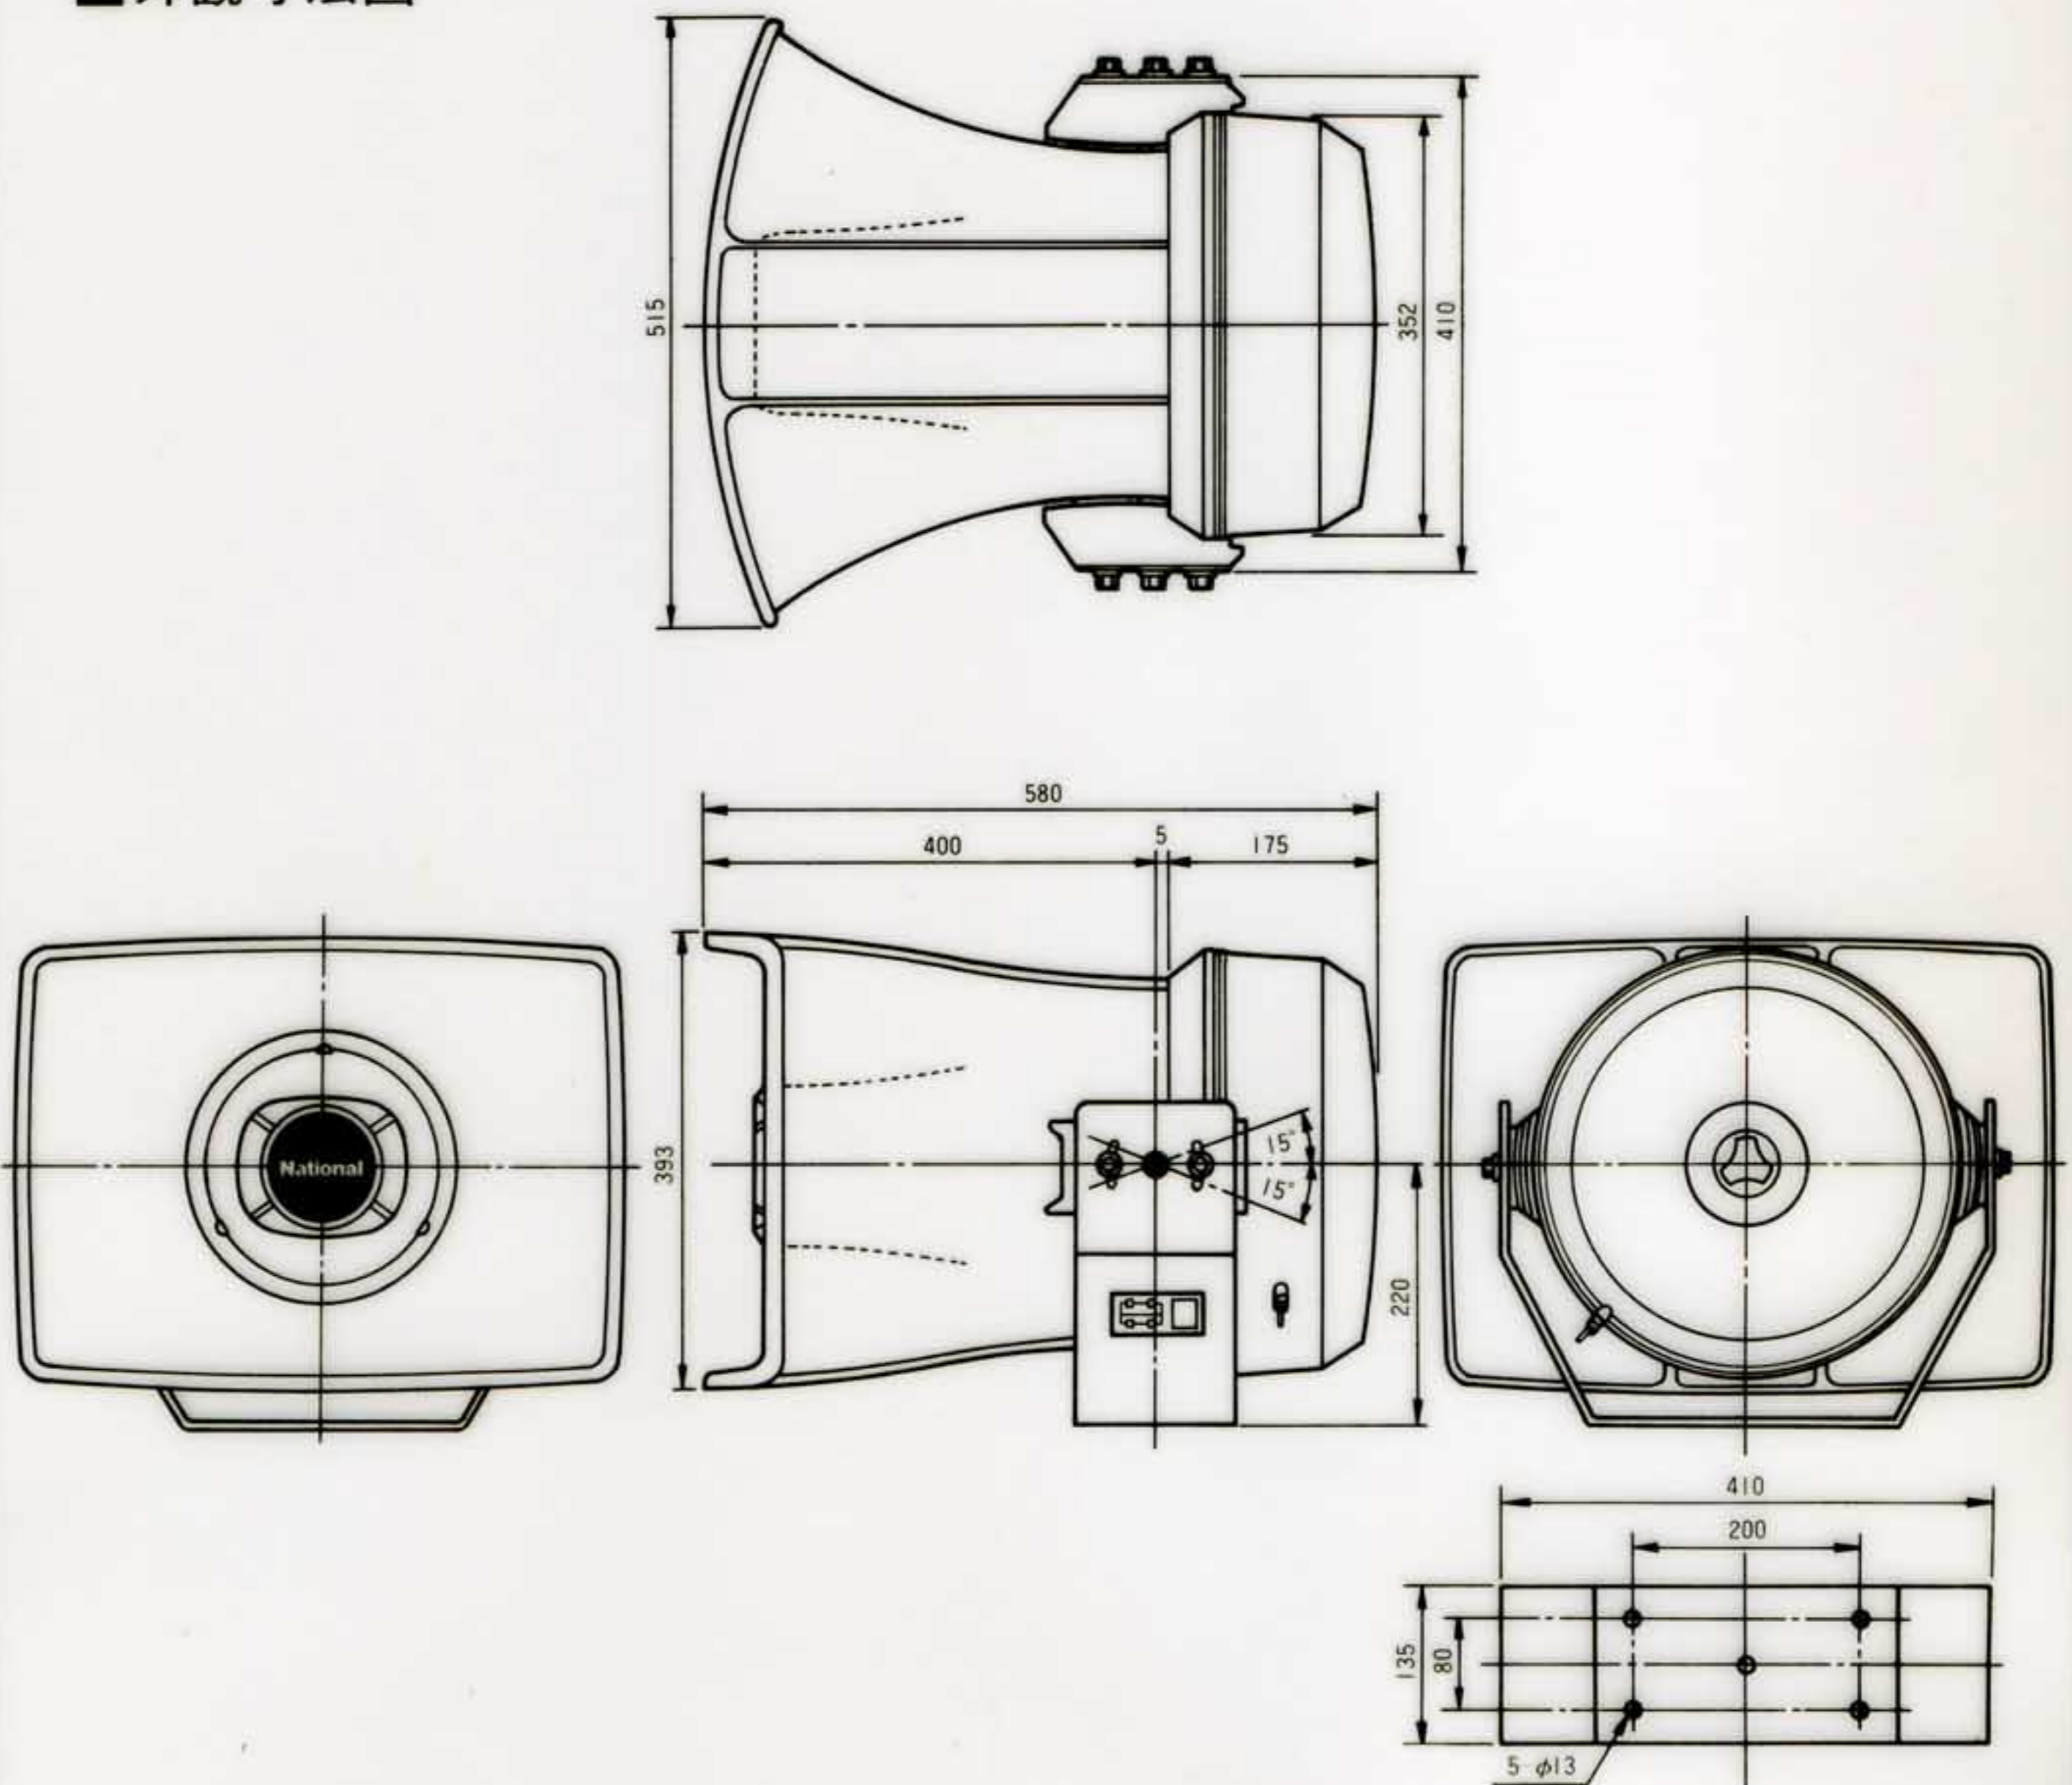

## ■ 機器定格

寸法	口径	515×393mm	仕	レフレクタ	アルミ(鋳造) アイボリー(マンセル5Y9/1近似色)
	全長	580mm		カバ-	アルミ板 アイボリー(マンセル5Y9/1近似色)
重	量	約21kg(ドライバーユニット含まず)	上	取付アングル	冷間圧延鋼板 t=5mm ダークグレー(マンセル5GY2/1近似色)
仕上げ	ホーンマウス	アルミ(鋳造) アイボリー(マンセル5Y9/1近似色)			

## ■ 外観寸法図

単位	mm
縮尺	1/10