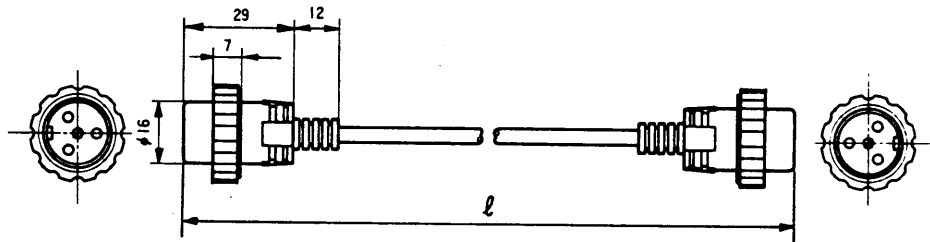

増設用配線ケーブル

WF-C01
~~WF-C02~~
~~WF-C03~~

■機器概要

10Wアンプ付スピーカ WF-700, 20Wアンプ付スピーカ WF-710 を増設するための配線ケーブルです。

■機器定格

適合スピーカ	WF-700, WF-710		色	グレー
長さ	WF-C01	約 1 m (約 1,000 mm)		
	WF-C02	約 2.5 m (約 2,500 mm)		
	WF-C03	約 4 m (約 4,000 mm)		

■外観寸法図

品番	l 寸法
WF-C01	約 1,000
WF-C02	約 2,500
WF-C03	約 4,000

単位	mm
縮尺	1/2