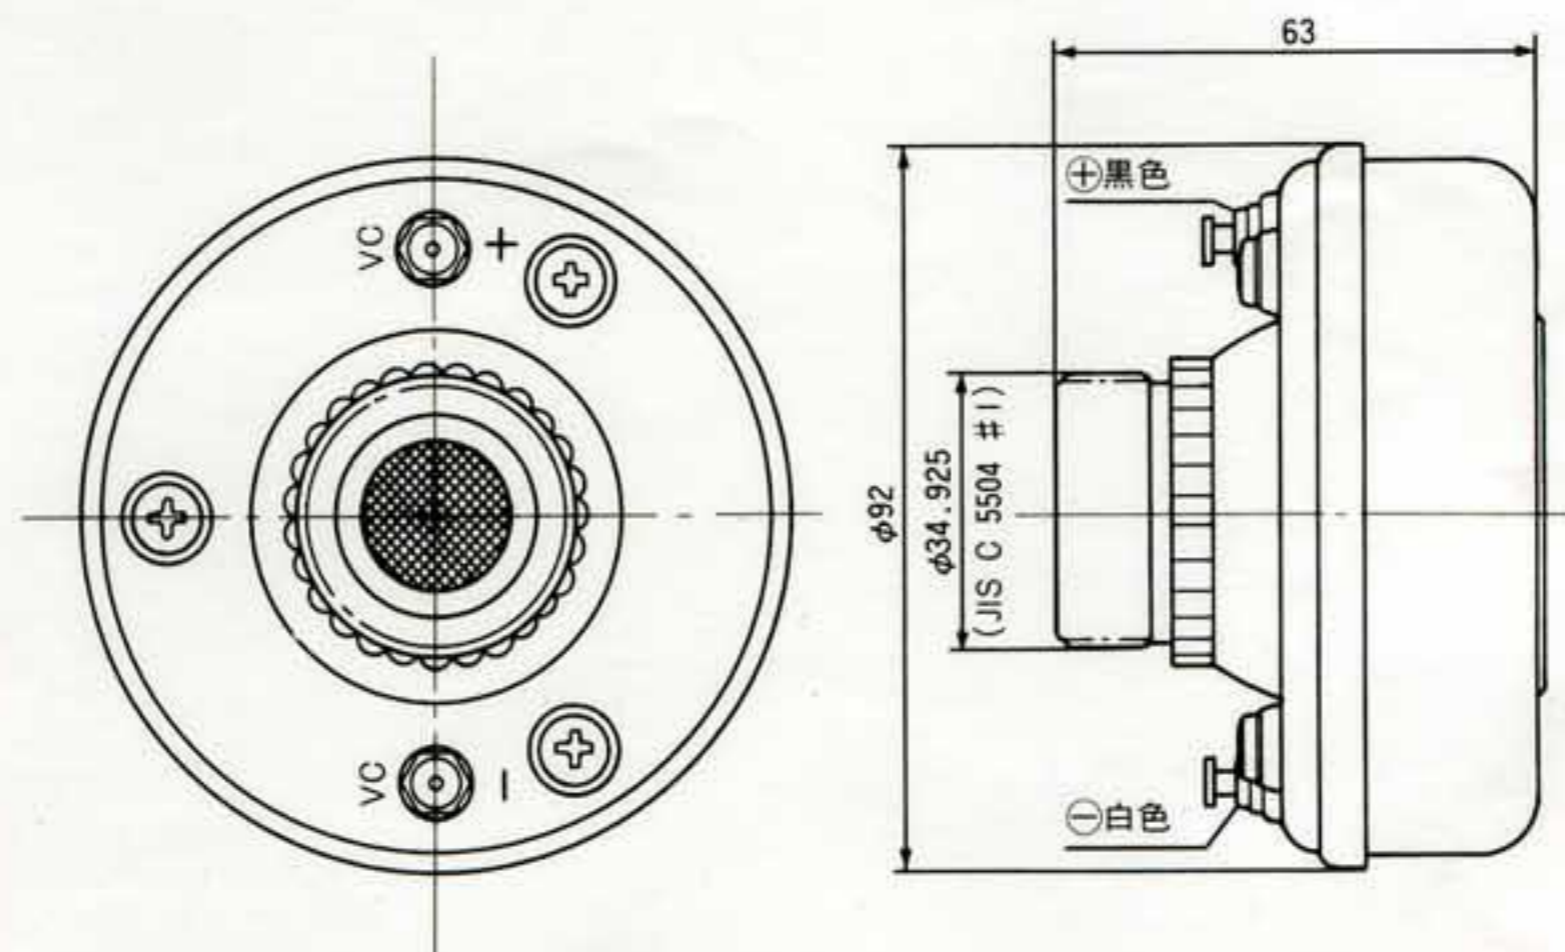

結合部：JIS C 5504 1種

寸法：92(直径)×63(全長)mm

質量(重量)：約850g

仕上げ：スロート(アルミダイカスト)

グレーメタリック塗装

ケース(アルミニウム)

グレーメタリック塗装

■付属品

コンタクト付コード(500mm) ……………白黒各々 1

ノズルパッキン…………… 1

■外観寸法図

単位	mm
縮尺	1/2

■周波数特性

WF-D15とWF-760ホーンを組合せた場合。