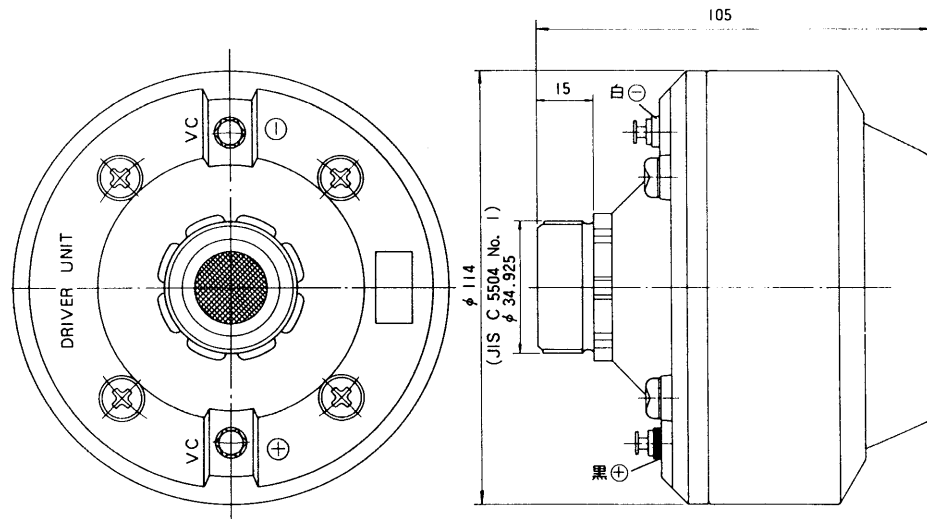

ドライバーユニット WF-D35 (35W)

■概要

- 大出力一般車載アンプシステム用の耐振全天候性ドライバーユニットです。
- レフレックスホーン (CY-58HD, WF-870, WF-8140)との組合せで大出力スピーカを構成できます。

■定格

スロート径：34.925mm

入力インピーダンス：16Ω

定格入力：35W

出力音圧レベル：110dB以上(500, 1k, 1.5k, 2kHz, 4点平均値)

周波数特性：125Hz～7kHz

寸	法
口	径：φ114mm
全	長：105mm
重	量：約2.3kg
仕	上
	げ：グレーメタリック塗装

■付属品

ターミナルコネクタ付コード (白と黒) 2

■外観寸法図

■周波数特性 (JIS基準ホーン使用)

単位	mm
縮尺	1/2