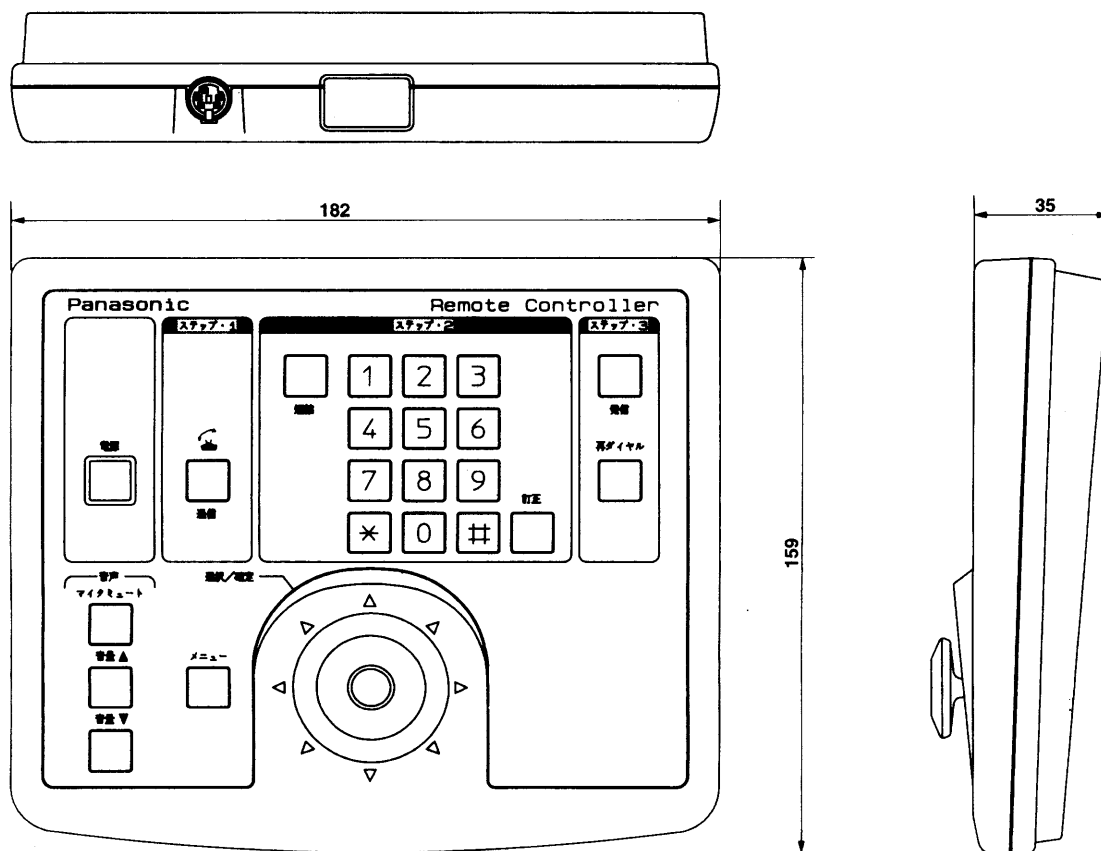

リモートコントローラ WG-CR50

■概要

- テレビ会議システム(テレミート50シリーズ)用のリモートコントローラです。
- 電源操作やダイヤル操作、音量調整などをリモートコントロールできます。

■定格

電 源：直流5V 2mA
 寸 法：182(幅)×35(高さ)×159(奥行)mm
 使用温度範囲：+5°C～+35°C
 仕 上 げ：樹脂成形色(マンセルN2近似色)
 質 量(重量)：約0.3kg

■付属品

取扱説明書1 保証書1

■外観寸法図

単位	mm
縮尺	1/2