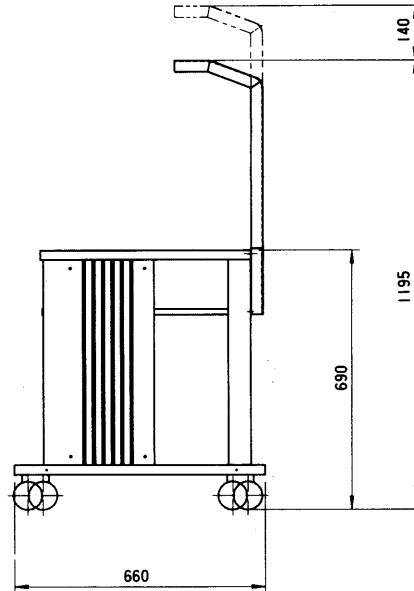

質量(重量)：約31kg

仕上げ：金属部…塗装(マンセルN2近似色)

木製部…黒色(黒色メラミン化粧板)

■付属品

- 上板固定用ねじ(M5×30 ワッシャー付き：黒色)……………10
- 下板固定用ねじ(M5×35 ワッシャー付き：ニッケルメッキ)……10
- 線材カバー固定用ねじ(M4×6：黒色)……………4
- 取付金具固定用ねじ(M4×6：黒色)……………4
- VTR台用平行ピンφ8×16……………4

- 電源押さえ部品……………1
- 支柱用案内ピンφ6×16……………12
- コードクランプ……………6
- 取扱説明書……………1
- 保証書……………1

単位	mm
縮尺	1/20