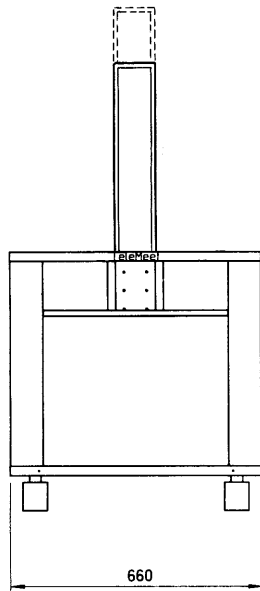

質量(重量)：約31kg

仕上げ：金属部…塗装(マンセルN2近似色)

木製部…黒色(黒色メラミン化粧板)

■付属品

- 上板固定用ねじ(M5×30 ワッシャー付き：黒色)……………10
- 下板固定用ねじ(M5×35 ワッシャー付き：ニッケルメッキ)……10
- 線材カバー固定用ねじ(M4×6：黒色)……………4
- 取付金具固定用ねじ(M4×6：黒色)……………4
- VTR台用平行ピンφ8×16……………4

- 電源押さえ部品……………1
- 支柱用案内ピンφ6×16……………12
- コードクランプ……………6
- 取扱説明書……………1
- 保証書……………1

単位	mm
縮尺	1/20