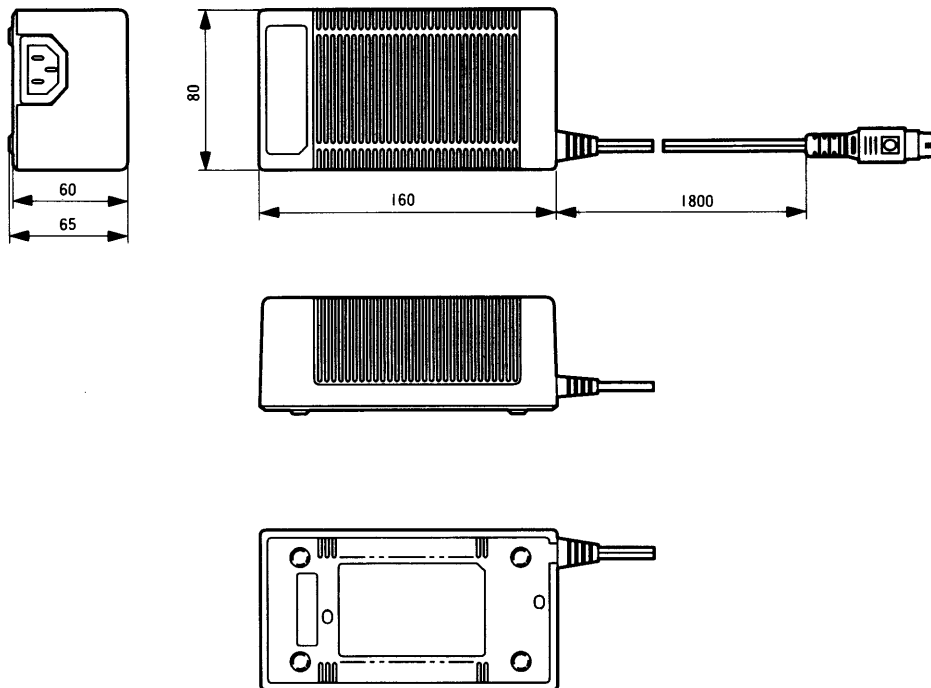

電源ユニット WG-PS100

■概要

- テレビ会議システム(テレミート100シリーズ)用の電源ユニットです。
- 回転台に電源を供給します。

■定格

電 源：交流100V 50/60Hz

消 費 電 力：50W

電 源 出 力：直流12V 3A

保 護 回 路：過電流保護回路付き(自動復帰)

質 量(重量)：700g

直 流 ケーブル：約1.8m

寸 法：80(幅)×60(高さ)×160(奥行)mm
(突起部含まず)

使用温度範囲：+5℃～+35℃

仕 上 げ：カバー……樹脂成形色(黒色)

底 板……黒色塗装

■付属品

- 電源コード(約2.5m)..... |
- 取扱説明書..... |
- 保証書..... |

■外観寸法図

単位	mm
縮尺	1/4