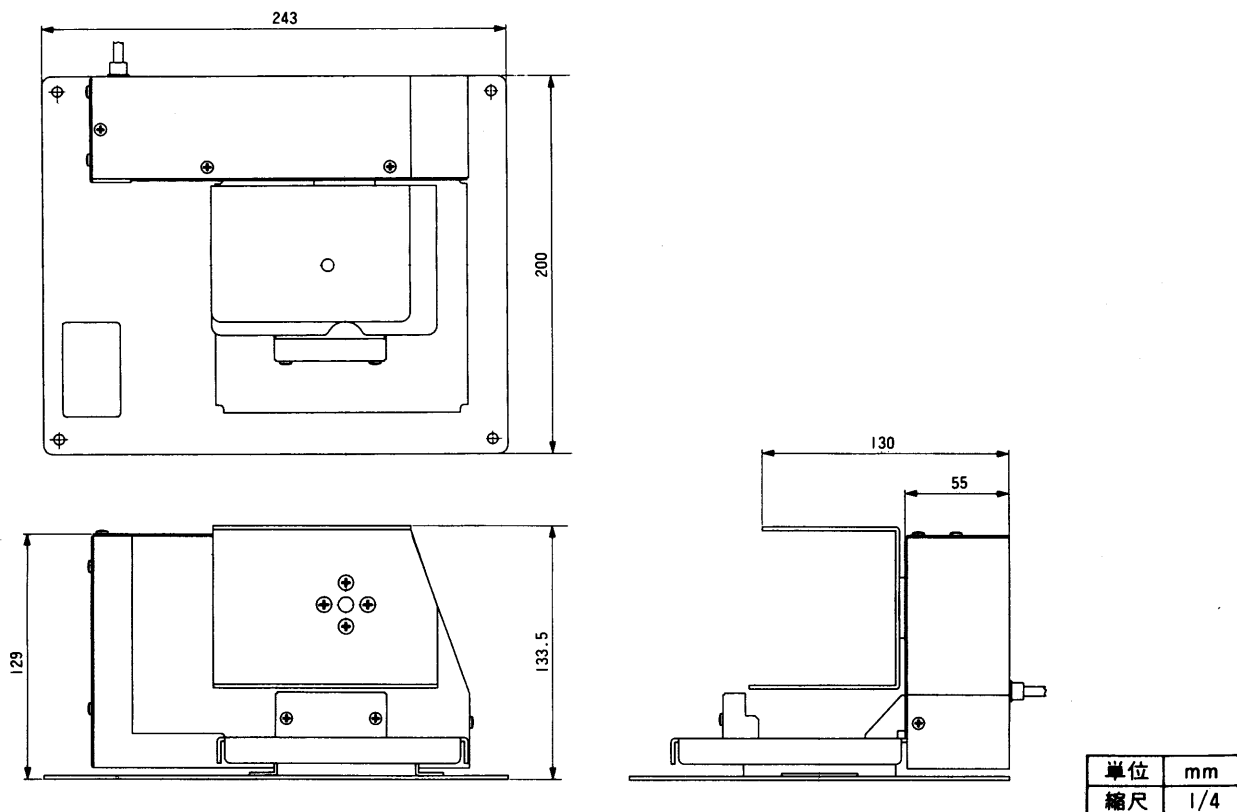

回転台 WG-PT100

■概要

- テレビ会議システム(テレミート100シリーズ)用のカラービデオカメラを搭載するための、回転台です。
- カラービデオカメラを上下左右斜めに動かさせます。
- AVコーデックにプリセット位置を8か所まで登録できます。

■定格

使用場所：屋内	垂直* 上18°下20° (工場出荷時上5°下15°)
電源：直流12V 0.6A (電源ユニットWG-PS100から供給)	※水平・垂直共に角度調整レバー付
搭載カメラ：カラービデオカメラWG-V100	プリセット制御：可能(ポテンショメーター1kΩ(B)2個)
搭載質量：4kg 最大	登録数…8(ただし、テレミート100使用時)
収納ハウジング：カメラ部キャビネットWG-L100	プリセット精度：約0.5°
モーター：直流モータ2個(水平、垂直各1個)	使用温度範囲：+5℃～+35℃
回転速度：手動操作時 約7.5°/秒	質量(重量)：2.8kg
プリセット時 約15°/秒	仕上げ：黒色(マンセルN1) 塗装またはアルマイト処理
回転角度：水平* 左40°右40° (工場出荷時左右とも20°)	

■付属品

直流12V電源ケーブル	取り付けねじ(M4×8:タッピング黒色)…………… 4
(カラービデオカメラWG-V100用約0.2m)……………	取扱説明書……………
カメラ取り付けねじ(特殊)……………	保証書……………

■外観寸法図

■ブロックダイアグラム