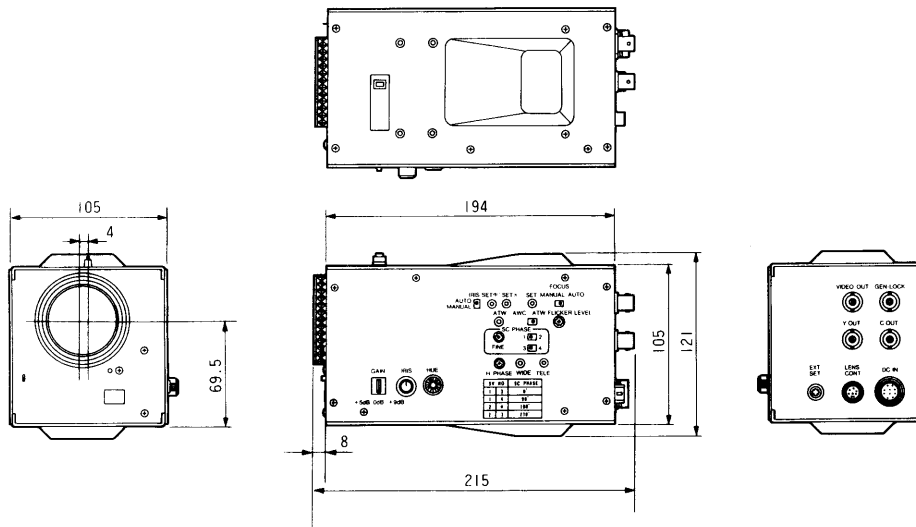

会議用カメラ WG-V400

■概要

テレビ会議用の色再現、S/Nに優れた2板CCDカラーカメラです。

1～数名の人物撮影に適し、フリッカ補正により、ちらつきのない鮮明な画像を再現します。

■定格

電源	源：DC12V, 9V, 5V, 15V, -8V (10ピンコネクタ)	S / N：45dB以上
消費電力	約5W	焦点距離：8mm～80mm
撮像素子	RGBストライプフィルタ内蔵CCD (1.2インチ相当) 画素数492(V)×682(H)	自動焦点方式：映像検出によるTTL方式
レンズマウント	専用マウント	最低照度：500Lux(鉛直面)
走査方式	2:1インターレース	スイッチ機能：AWC/ATW切替、スームコントロール、 SC位相粗調整、 AWCセット、フォーカス切替 (MANU/AUTO) GAIN(+5/0/+9dB)
水平走査周波数	15.734kHz	調整機能：SC位相微調整、フリッカレベル、IRIS 微調整
垂直走査周波数	59.94Hz	使用温度範囲：0℃～+40℃
同期方式	内部同期／外部同期(VBSまたはBBS) (外部同期BNCコネクタ)	寸法：95(幅)×120(高さ)×220(奥行)mm
解像度	水平：450本以上(中心部にて) 垂直：350本以上(中心部にて)	質量(重量)：約2kg
映像出力	VSIVp-p NTSCコンポジット／75Ω (BNCコネクタ) Y出力 1Vp-p(SYNC0.3V)/75Ω (BNCコネクタ) C出力0.3Vp-pバーストレベルクロマ 信号／75Ω(BNCコネクタ)	仕上げ：黒色塗装

■付属品

取扱説明書..... |

保証書..... |

■ 外観寸法図

単位	mm
縮尺	1/5

■ ブロックダイアグラム